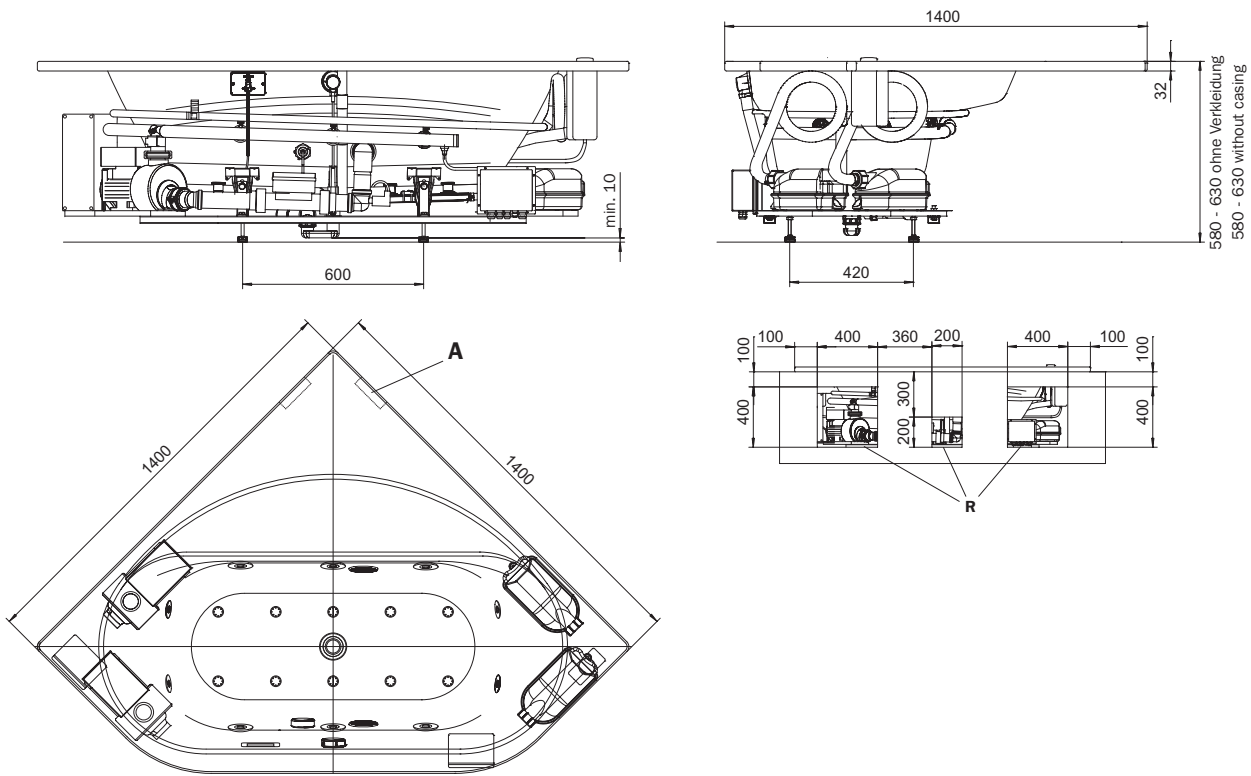

### VAIO DUO 3 – VIVO VARIO PLUS

- D
- GB
- F
- I
- E
- PRC

Wannenmodelle  
Bathtub models

	Modell-Nr. Model No.	962
	Dimensionen Dimensions	1400 x 1400 x 580-630 mm
	Gewicht Weight	114 kg
	Nutzinhalt Capacity	125 l
	Bodenbelastung Floor load	10,3 kg/cm <sup>2</sup>
	Bodenbelastung Floor load	189,9 kg/cm <sup>2</sup>
	Versandgewicht Shipping weight	165 kg
	Versandmaße Shipping dimensions	1500 x 1500 x 920 mm

Fertigungstechnische Änderungen und Toleranzen vorbehalten. / Subject to technical alterations and tolerances.  
 Beachten Sie die technische Hinweise (siehe Seite 14 ff.). / Please observe the technical notes (see pages 14 et seq.).  
 A = Position für zusätzliche Auflageleisten. / Position for additional supporting strips.