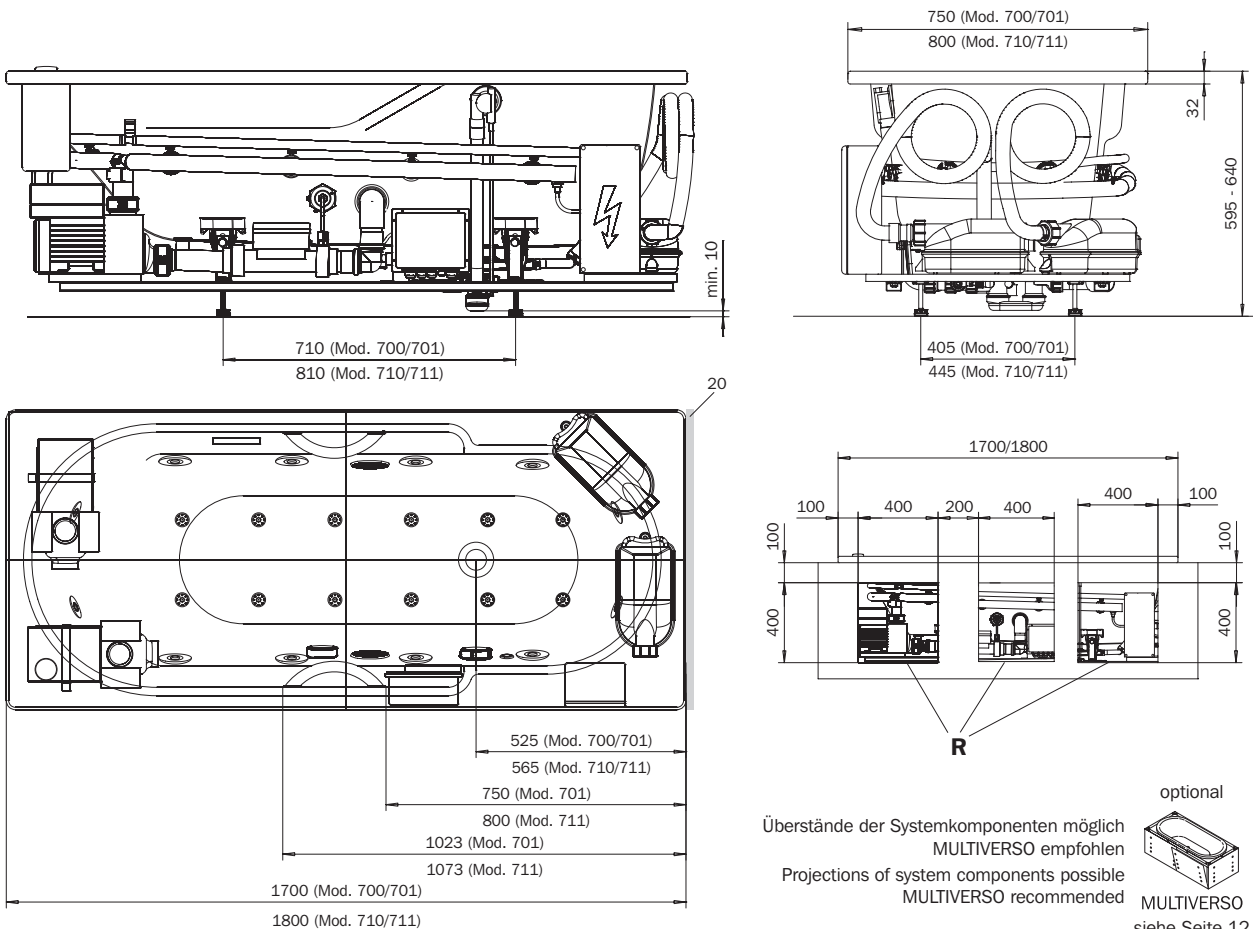

RONDO/RONDO STAR - VIVO VARIO PLUS

Mod. 700/701 nur 10 Bodendüsen / only 10 floor jets

optional
 Überstände der Systemkomponenten möglich
 MULTIVERSO empfohlen
 Projections of system components possible
 MULTIVERSO recommended
 MULTIVERSO
 siehe Seite 12
 see page 12

| | Modell-Nr. Model No. | 700/701* | 710/711* |
|--|------------------------------------|----------------------------|----------------------------|
| | Dimensionen Dimensions | 1700 x 750 x 595-640 mm | 1800 x 800 x 595-640 mm |
| | Gewicht Weight | 112 kg | 117 kg |
| | Nutzhalt Capacity | 130 l | 178 l |
| | Bodenbelastung Floor load | 10,4 kg/cm ² | 12,2 kg/cm ² |
| | Bodenbelastung Floor load | 244,7 kg/cm ² | 253,6 kg/cm ² |
| | Versandgewicht Shipping weight | 162 kg | 167 kg |
| | Versandmaße Shipping dimensions | 1880 x 950 x 920 mm | 1880 x 950 x 920 mm |

* = für Griffmontage / For mounting handles

- D
- GB
- F
- I
- E
- PRC

Wannenmodelle
 Bathtub models