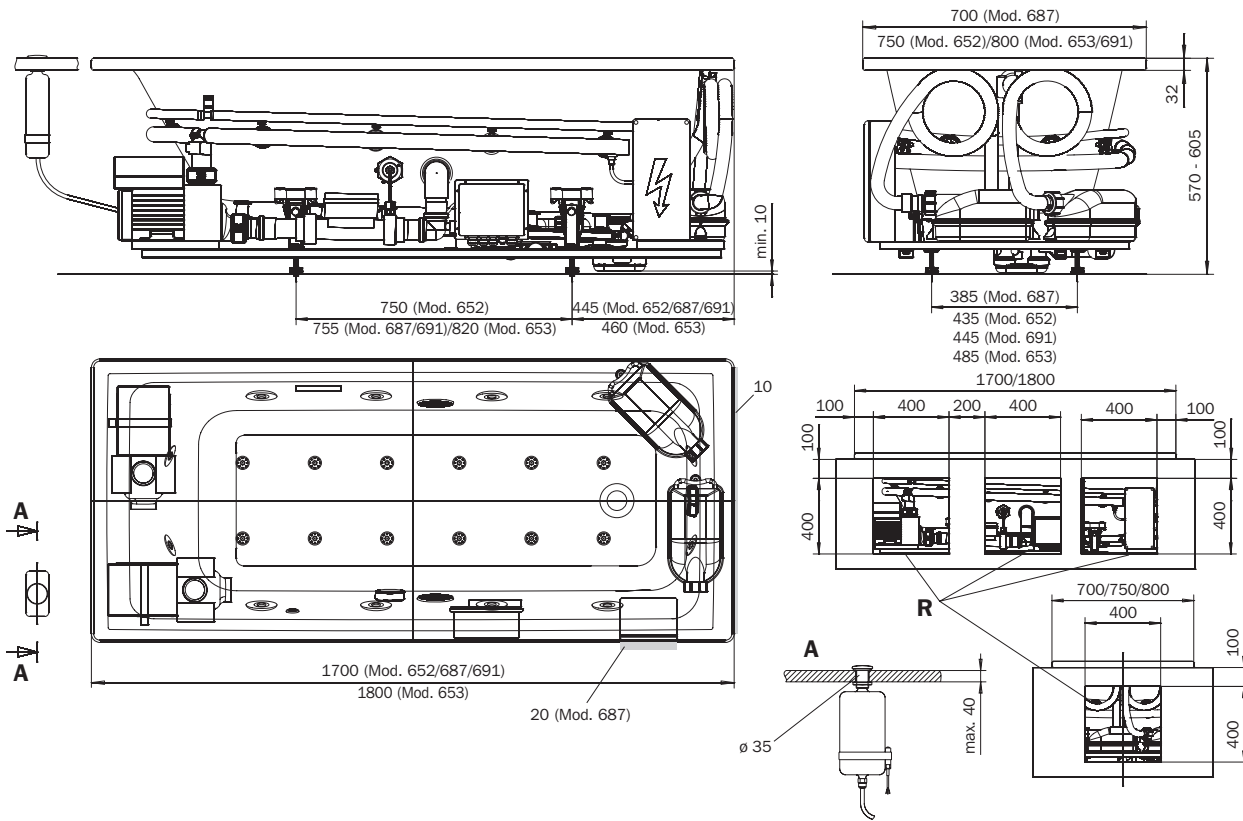

### PURO – VIVO VARIO PLUS

	Modell-Nr. Model No.	652	653	687	691
	Dimensionen Dimensions	1700 x 750 x 570-605 mm	1800 x 800 x 570-605 mm	1700 x 700 x 570-605 mm	1700 x 800 x 570-605 mm
	Gewicht Weight	111 kg	116 kg	110 kg	114 kg
	Nutzhalt Capacity	137 l	170 l	122 l	141 l
	Bodenbelastung Floor load	10,6 kg/cm <sup>2</sup>	11,9 kg/cm <sup>2</sup>	10,1 kg/cm <sup>2</sup>	10,8 kg/cm <sup>2</sup>
	Bodenbelastung Floor load	249,6 kg/m <sup>2</sup>	247,4 kg/m <sup>2</sup>	253,8 kg/m <sup>2</sup>	238,9 kg/m <sup>2</sup>
	Versandgewicht Shipping weight	161 kg	166 kg	160 kg	164 kg
	Versandmaße Shipping dimensions	1880 x 950 x 920 mm	1880 x 950 x 920 mm	1880 x 950 x 920 mm	1880 x 950 x 920 mm

A = Öffnung für Befestigung der Desinfektionseinrichtung / Opening to mount the disinfection equipment

- D
- GB
- F
- I
- E
- PRC

Wannenmodelle  
Bathtub models