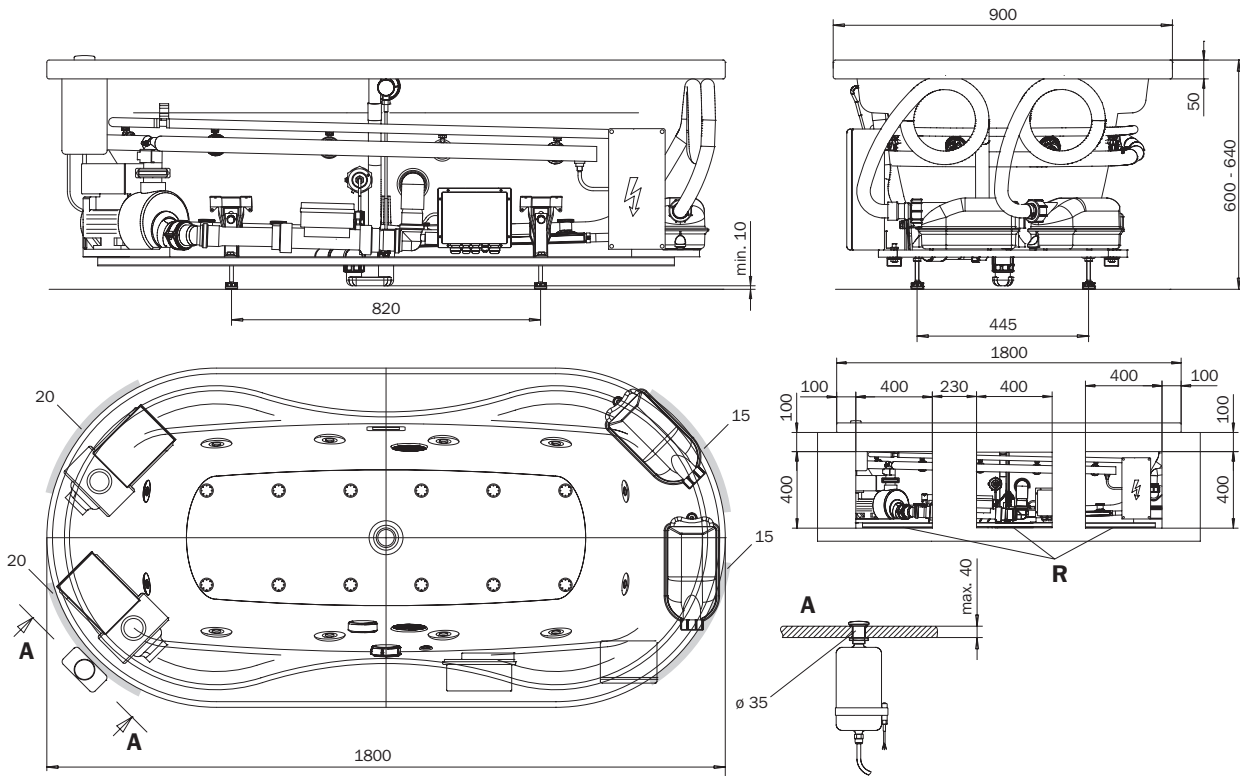

### MEGA DUO OVAL – VIVO VARIO PLUS

Überstände der Systemkomponenten möglich  
MULTIVERSO empfohlen  
Projections of system components possible  
MULTIVERSO recommended

optional  
MULTIVERSO  
siehe Seite 12  
see page 12

	Modell-Nr. Model No.	184
	Dimensionen Dimensions	1800 x 900 x 600-640 mm
	Gewicht Weight	116 kg
	Nutzhalt Capacity	186 l
	Bodenbelastung Floor load	12,4 kg/cm <sup>2</sup>
	Bodenbelastung Floor load	257,3 kg/m <sup>2</sup>
	Versandgewicht Shipping weight	169 kg
	Versandmaße Shipping dimensions	1980 x 1120 x 920 mm