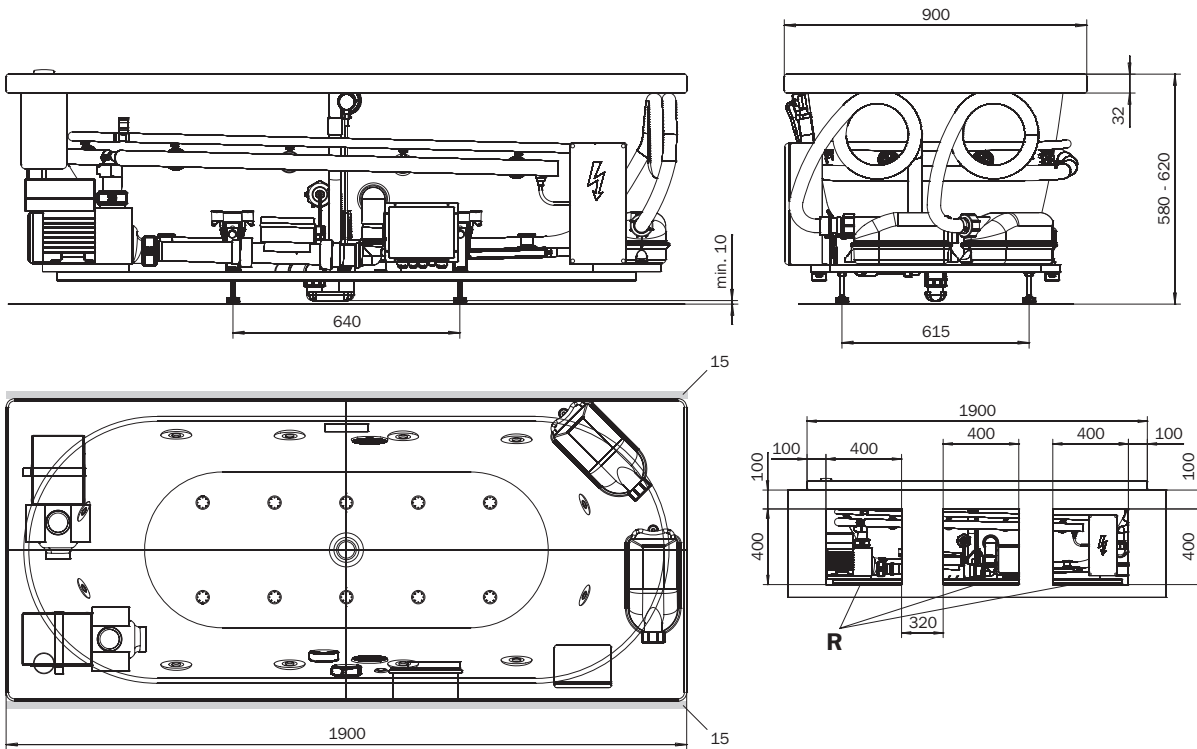

CLASSIC DUO – VIVO VARIO PLUS

optional
Überstände der Systemkomponenten möglich
MULTIVERSO empfohlen
Projections of system components possible
MULTIVERSO recommended
MULTIVERSO
siehe Seite 12
see page 12

	Modell-Nr. Model No.	114
	Dimensionen Dimensions	1900 x 900 x 580-620 mm
	Gewicht Weight	122 kg
	Nutzhalt Capacity	213 l
	Bodenbelastung Floor load	13,5 kg/cm²
	Bodenbelastung Floor load	236,8 kg/cm²
	Versandgewicht Shipping weight	175 kg
	Versandmaße Shipping dimensions	1980 x 1120 x 920 mm

Fertigungstechnische Änderungen und Toleranzen vorbehalten. / Subject to technical alterations and tolerances.
Beachten Sie die technische Hinweise (siehe Seite 14 ff.). / Please observe the technical notes (see pages 14 et seq.).

- D
- GB
- F
- I
- E
- PRC

**Wannenmodelle
Bathtub models**