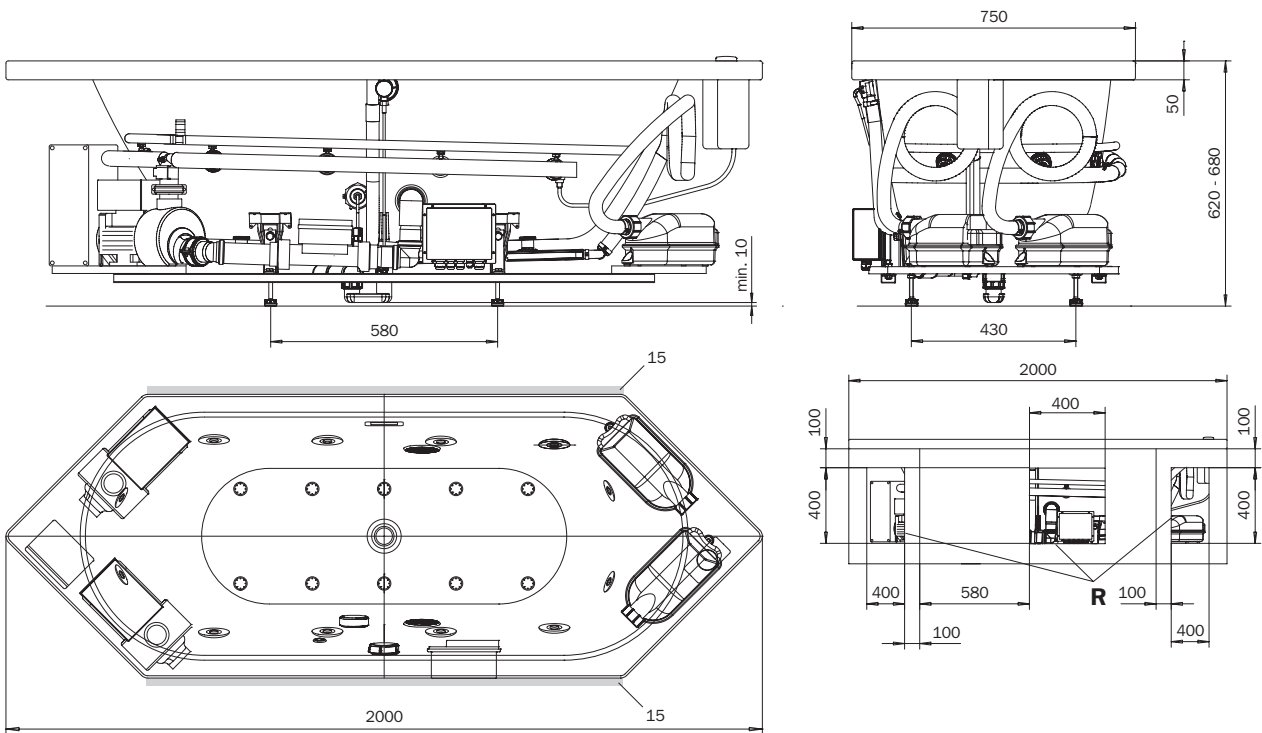

CENTRO DUO 6 - VIVO VARIO PLUS

Überstände der Systemkomponenten möglich
MULTIVERSO empfohlen
Projections of system components possible
MULTIVERSO recommended

optional
MULTIVERSO
siehe Seite 12
see page 12

Modell-Nr. Model No.	134
Dimensionen Dimensions	2000 x 750 x 620-680 mm
Gewicht Weight	111 kg
Nutzinhalt Capacity	156 l
Bodenbelastung Floor load	11,2 kg/cm²
Bodenbelastung Floor load	274,9 kg/m²
Versandgewicht Shipping weight	166 kg
Versandmaße Shipping dimensions	2230 x 1020 x 920 mm

Fertigungstechnische Änderungen und Toleranzen vorbehalten. / Subject to technical alterations and tolerances.
Beachten Sie die technische Hinweise (siehe Seite 14 ff.) / Please observe the technical notes (see pages 14 et seq.).

- D
- GB
- F
- I
- E
- PRC

Wannenmodelle
Bathtub models