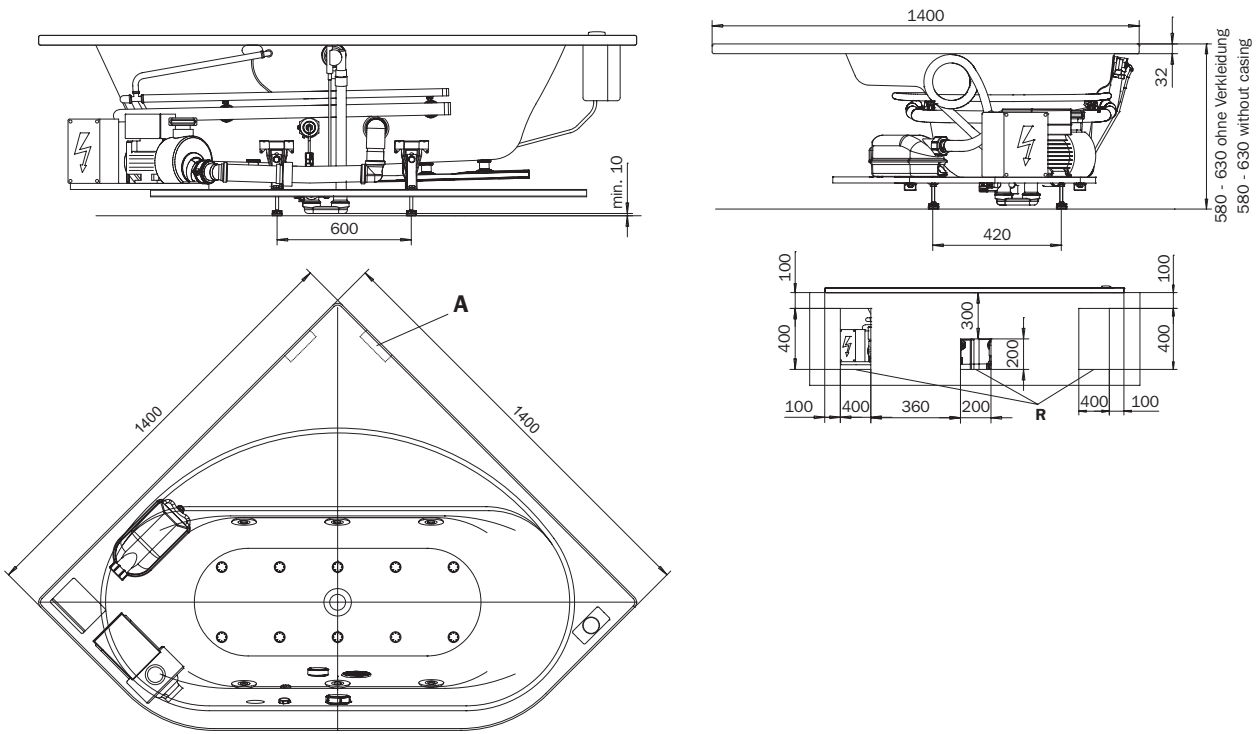

VAIO DUO 3 – VIVO VARIO ECO

- D
- GB
- F
- I
- E
- PRC

Wannenmodelle
Bathtub models

	Modell-Nr. Model No.	962
	Dimensionen Dimensions	1400 x 1400 x 580-630 mm
	Gewicht Weight	102 kg
	Nutzhalt Capacity	125 l
	Bodenbelastung Floor load	9,9 kg/cm ²
	Bodenbelastung Floor load	182,5 kg/m ²
	Versandgewicht Shipping weight	153 kg
	Versandmaße Shipping dimensions	1500 x 1500 x 920 mm

Fertigungstechnische Änderungen und Toleranzen vorbehalten. / Subject to technical alterations and tolerances.
Beachten Sie die technische Hinweise (siehe Seite 14 ff.). / Please observe the technical notes (see pages 14 et seq.).
A = Position für zusätzliche Auflageleisten. / Position for additional supporting strips.