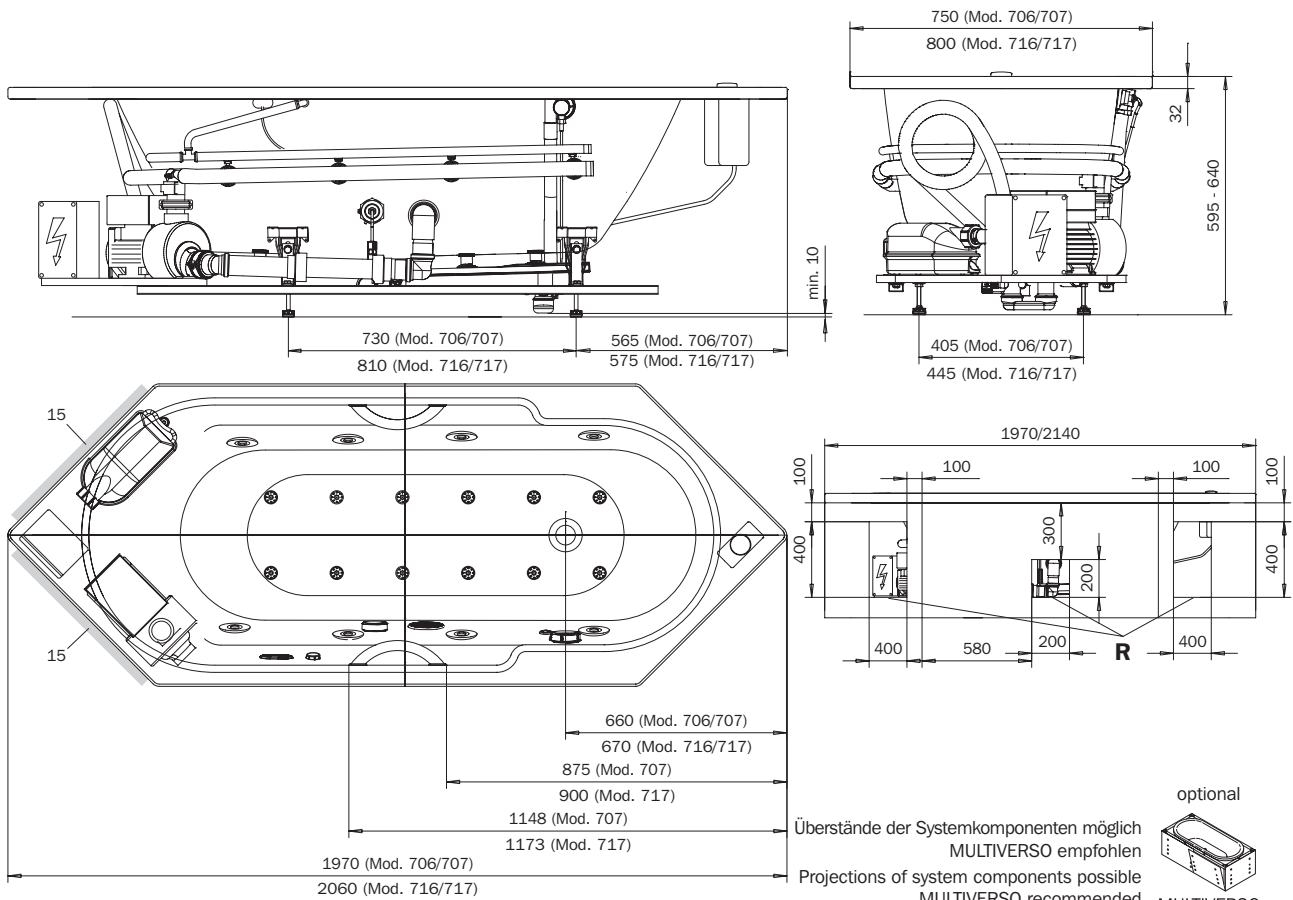

RONDO 6/RONDO 6 STAR – VIVO VARIO ECO

KALDEWEI

TECHNISCHE INFORMATION

Mod. 706/707 nur 10 Bodendüsen / only 10 floor jets

Überstände der Systemkomponenten möglich
MULTIVERSO empfohlen
Projections of system components possible
MULTIVERSO recommended

optional

MULTIVERSO
siehe Seite 12
see page 12

	Modell-Nr. Model No.	706/707*	716/717*
	Dimensionen Dimensions	1970 x 750 x 595-640 mm	2060 x 800 x 595-640 mm
	Gewicht Weight	97 kg	103 kg
	Nutzhalt Capacity	130 l	178 l
	Bodenbelastung Floor load	9,9 kg/cm ²	11,7 kg/cm ²
	Bodenbelastung Floor load	246,7 kg/m ²	262,7 kg/m ²
	Versandgewicht Shipping weight	134 kg	158 kg
	Versandmaße Shipping dimensions	2226 x 1044 x 742 mm	2230 x 1020 x 920 mm

* = für Griffmontage / For mounting handles

D
GB
F
I
E
PRC

**Wannenmodelle
Bathtub models**

113.727 06/2010