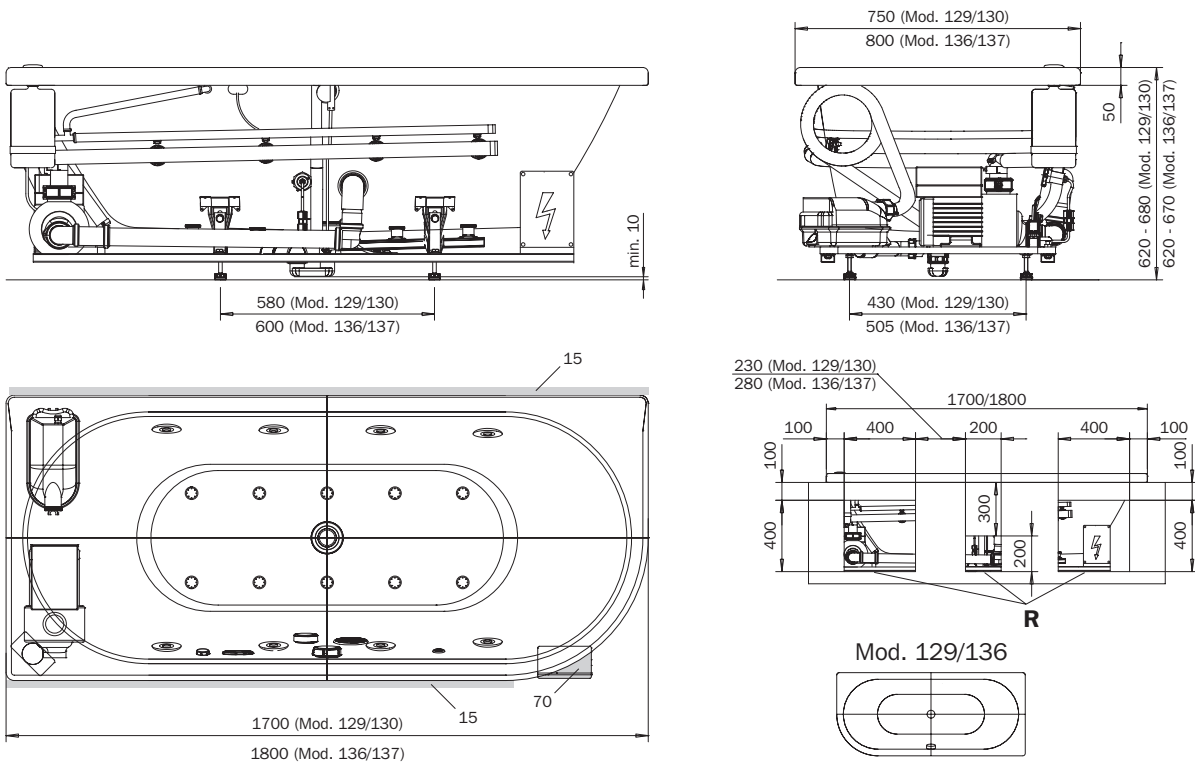

CENTRO DUO 1 - VIVO VARIO ECO

optional
Überstände der Systemkomponenten möglich
MULTIVERSO empfohlen
Projections of system components possible
MULTIVERSO recommended
MULTIVERSO
siehe Seite 12
see page 12

Modell-Nr. Model No.	129 links	130 rechts	136 links	137 rechts
Dimensionen Dimensions	1700 x 750 x 620-680 mm	1700 x 750 x 620-680 mm	1800 x 800 x 620-670 mm	1800 x 800 x 620-670 mm
Gewicht Weight	101 kg	101 kg	105 kg	105 kg
Nutzhalt Capacity	156 l	156 l	195 l	195 l
Bodenbelastung Floor load	10,9 kg/cm²	10,9 kg/cm²	12,3 kg/cm²	12,3 kg/cm²
Bodenbelastung Floor load	262,9 kg/m²	262,9 kg/m²	263,5 kg/m²	263,5 kg/m²
Versandgewicht Shipping weight	137 kg	137 kg	141 kg	141 kg
Versandmaße Shipping dimensions	2226 x 1044 x 742 mm	2226 x 1044 x 742 mm	2226 x 1044 x 742 mm	2226 x 1044 x 742 mm

Fertigungstechnische Änderungen und Toleranzen vorbehalten. / Subject to technical alterations and tolerances.

Beachten Sie die technische Hinweise (siehe Seite 14 ff.). / Please observe the technical notes (see pages 14 et seq.).

A = Öffnung für Befestigung der Desinfektionseinrichtung / Opening to mount the disinfection equipment

- D
- GB
- F
- I
- E
- PRC

**Wannenmodelle
Bathtub models**

113.727 06/2010