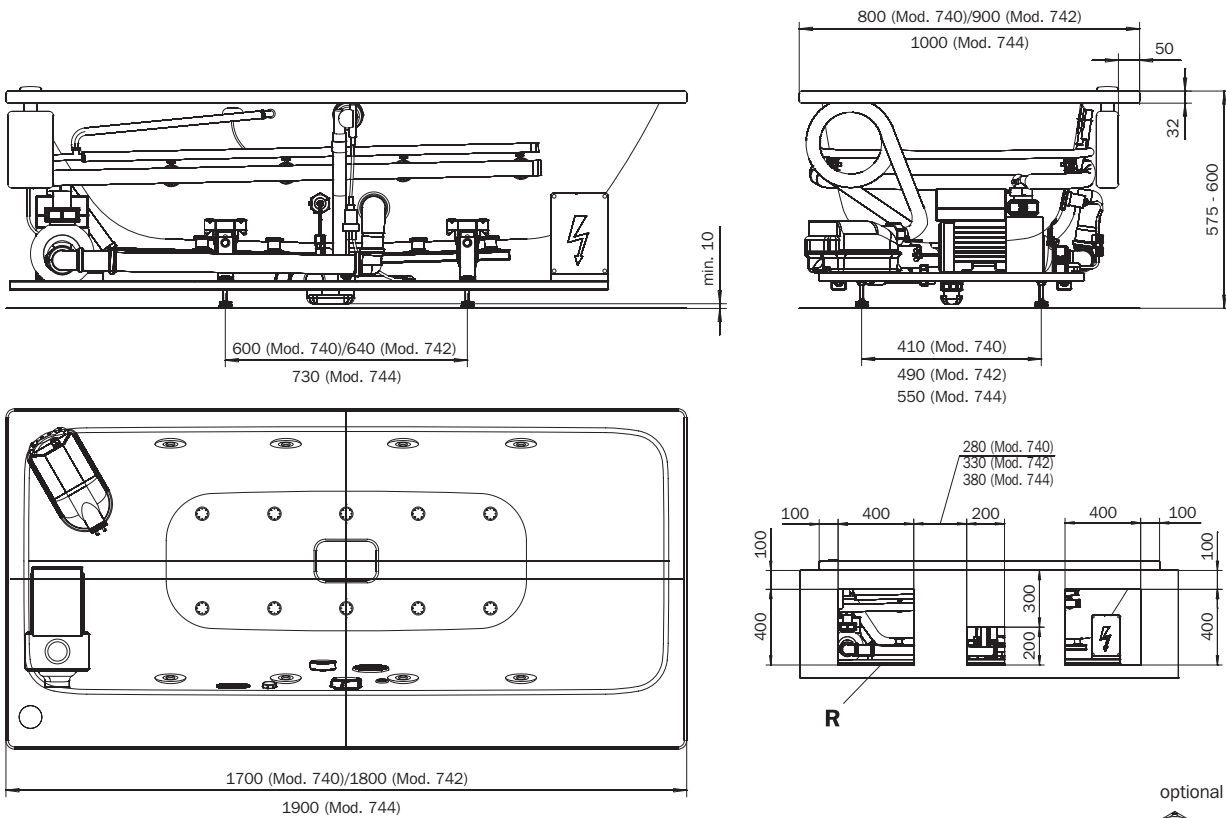

### ASYMMETRIC DUO – VIVO VARIO ECO

Mod. 744 12 Bodendüsen / 12 floor jets

optional

MULTIVERSO  
siehe Seite 12  
see page 12

- D
- GB
- F
- I
- E
- PRC

**Wannenmodelle  
Bathtub models**

|  | Modell-Nr.<br>Model No.            | 740                        | 742                        | 744                         |
|--|------------------------------------|----------------------------|----------------------------|-----------------------------|
|  | Dimensionen<br>Dimensions          | 1700 x 800<br>x 575-600 mm | 1800 x 900<br>x 575-600 mm | 1900 x 1000<br>x 575-600 mm |
|  | Gewicht<br>Weight                  | 98 kg                      | 101 kg                     | 113 kg                      |
|  | Nutzhalt<br>Capacity               | 123 l                      | 163 l                      | 208 l                       |
|  | Bodenbelastung<br>Floor load       | 9,7 kg/cm <sup>2</sup>     | 11,1 kg/cm <sup>2</sup>    | 13,0 kg/cm <sup>2</sup>     |
|  | Bodenbelastung<br>Floor load       | 214,1 kg/m <sup>2</sup>    | 205,9 kg/m <sup>2</sup>    | 205,7 kg/m <sup>2</sup>     |
|  | Versandgewicht<br>Shipping weight  | 127 kg                     | 130 kg                     | 168 kg                      |
|  | Versandmaße<br>Shipping dimensions | 2226 x 1044<br>x 742 mm    | 2226 x 1044<br>x 742 mm    | 2080 x 1220<br>x 920 mm     |