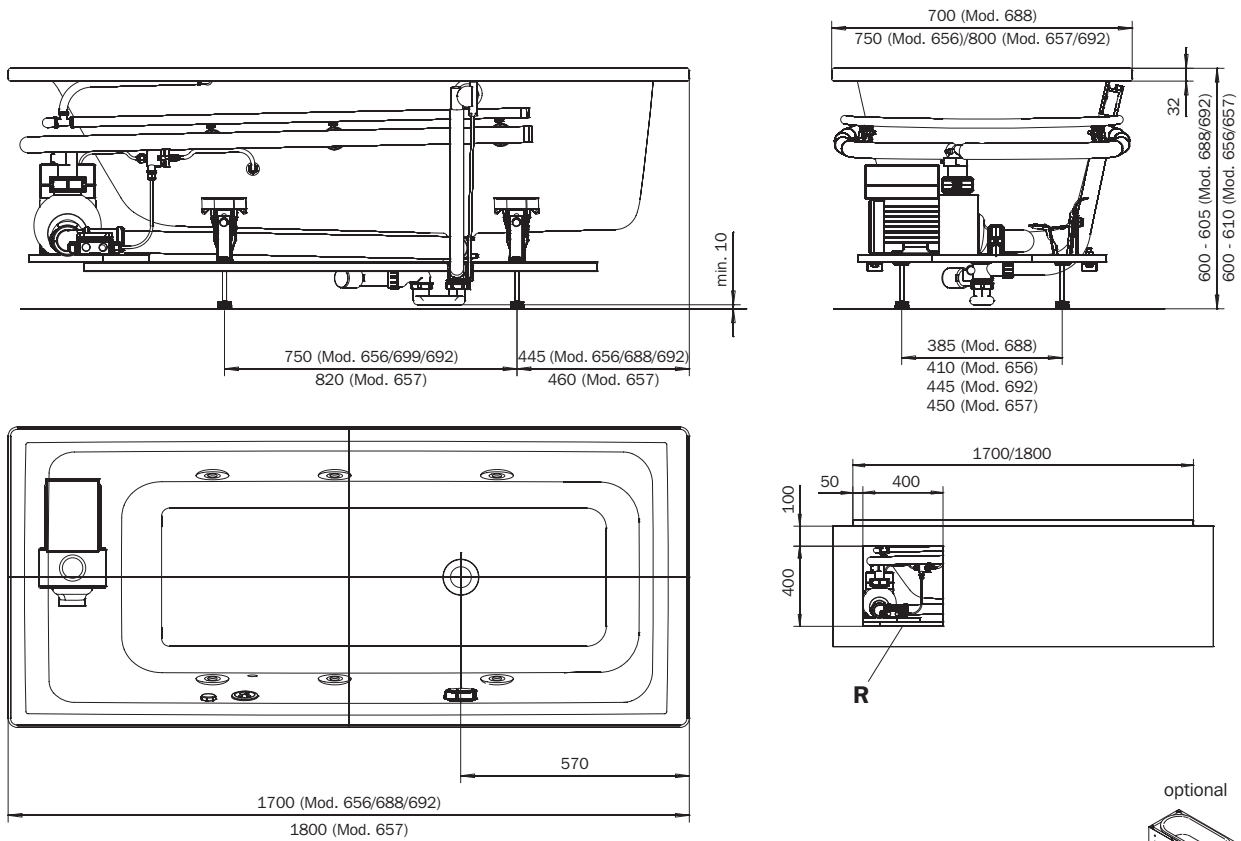

PURO – VIVO AQUA ECO

optional

MULTIVERSO
 siehe Seite 12
 see page 12

	Modell-Nr. Model No.	656	657	688	692
	Dimensionen Dimensions	1700 x 750 x 600-610 mm	1800 x 800 x 600-610 mm	1700 x 700 x 600-605 mm	1700 x 800 x 600-605 mm
	Gewicht Weight	75 kg	79 kg	73 kg	77 kg
	Nutzhalt Capacity	137 l	170 l	121 l	140 l
	Bodenbelastung Floor load	9,4 kg/cm ²	10,6 kg/cm ²	8,8 kg/cm ²	9,6 kg/cm ²
	Bodenbelastung Floor load	221,4 kg/m ²	221,7 kg/m ²	221,8 kg/m ²	210,7 kg/m ²
	Versandgewicht Shipping weight	104 kg	108 kg	102 kg	106 kg
	Versandmaße Shipping dimensions	2226 x 1044 x 742 mm	2226 x 1044 x 742 mm	2226 x 1044 x 742 mm	2226 x 1044 x 742 mm

D

GB

F

I

E

PRC

Wannenmodelle

Bathtub models