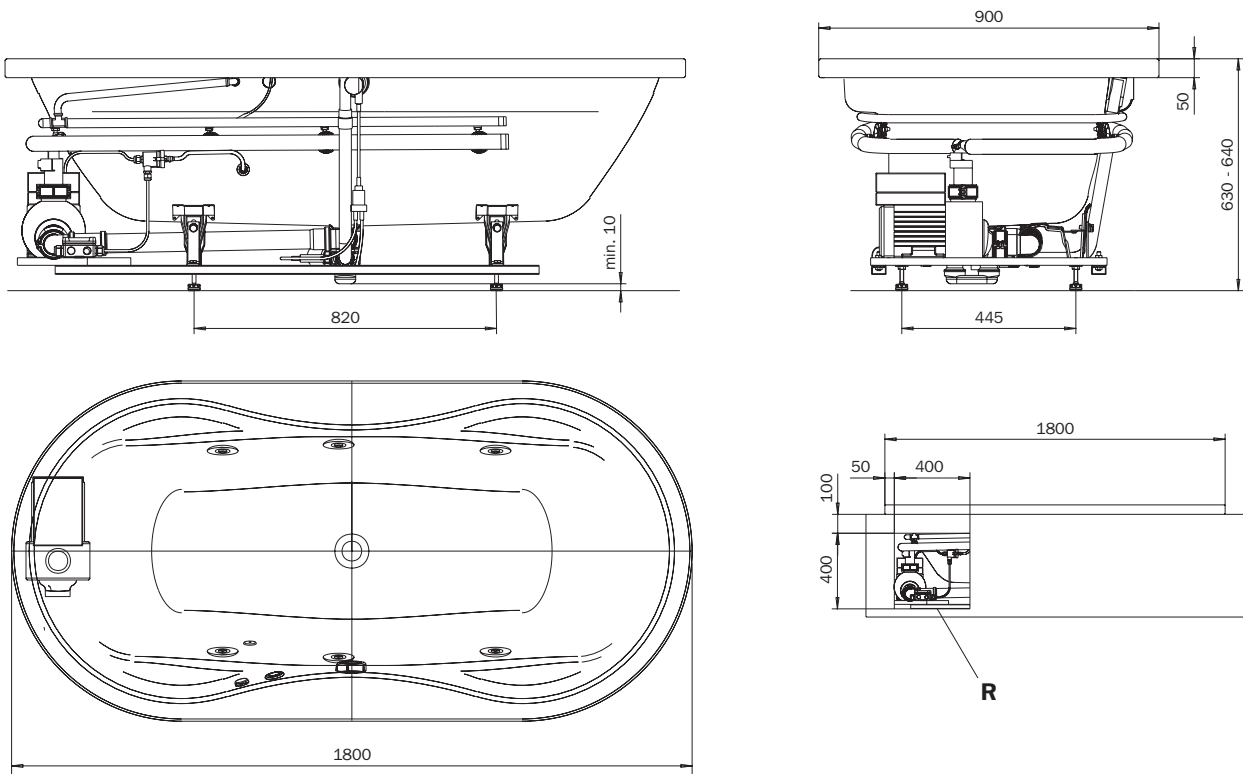

MEGA DUO OVAL – VIVO AQUA ECO

optional

MULTIVERSO
 siehe Seite 12
 see page 12

	Modell-Nr. Model No.	184
	Dimensionen Dimensions	1800 x 900 x 630-640 mm
	Gewicht Weight	79 kg
	Nutzinhalt Capacity	186 l
	Bodenbelastung Floor load	11,2 kg/cm ²
	Bodenbelastung Floor load	231,7 kg/m ²
	Versandgewicht Shipping weight	115 kg
	Versandmaße Shipping dimensions	2226 x 1044 x 742 mm

- D
- GB
- F
- I
- E
- PRC

**Wannenmodelle
Bathtub models**