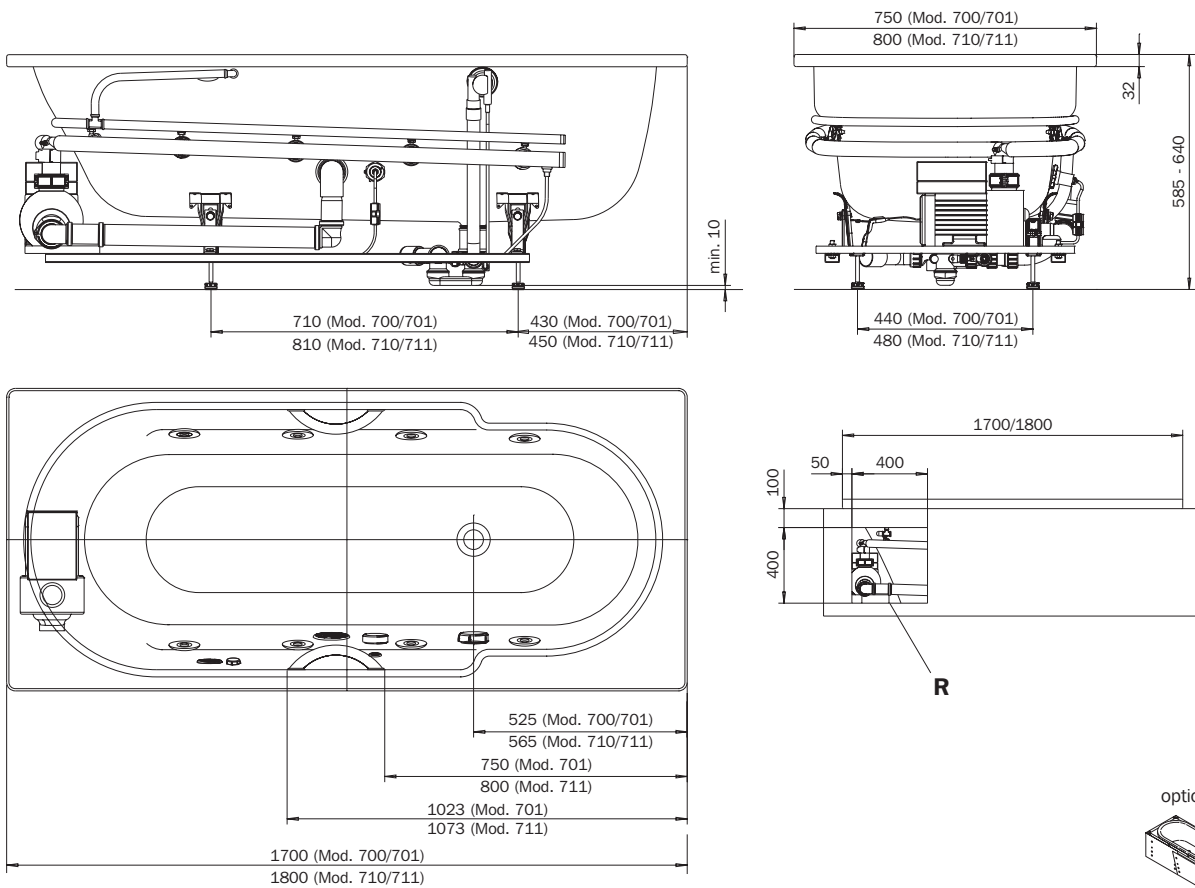

### RONDO/RONDO STAR - VIVO AQUA

	Modell-Nr. Model No.	700/701*	710/711*
	Dimensionen Dimensions	1700 x 750 x 585-640 mm	1800 x 800 x 585-640 mm
	Gewicht Weight	80 kg	85 kg
	Nutzhalt Capacity	130 l	178 l
	Bodenbelastung Floor load	9,3 kg/cm <sup>2</sup>	11,1 kg/cm <sup>2</sup>
	Bodenbelastung Floor load	219,6 kg/m <sup>2</sup>	231,4 kg/m <sup>2</sup>
	Versandgewicht Shipping weight	109 kg	114 kg
	Versandmaße Shipping dimensions	2226 x 1044 x 742 mm	2226 x 1044 x 742 mm

\* = für Griffmontage / For mounting handles

- D
- GB
- F
- I
- E
- PRC

Wannenmodelle  
Bathtub models