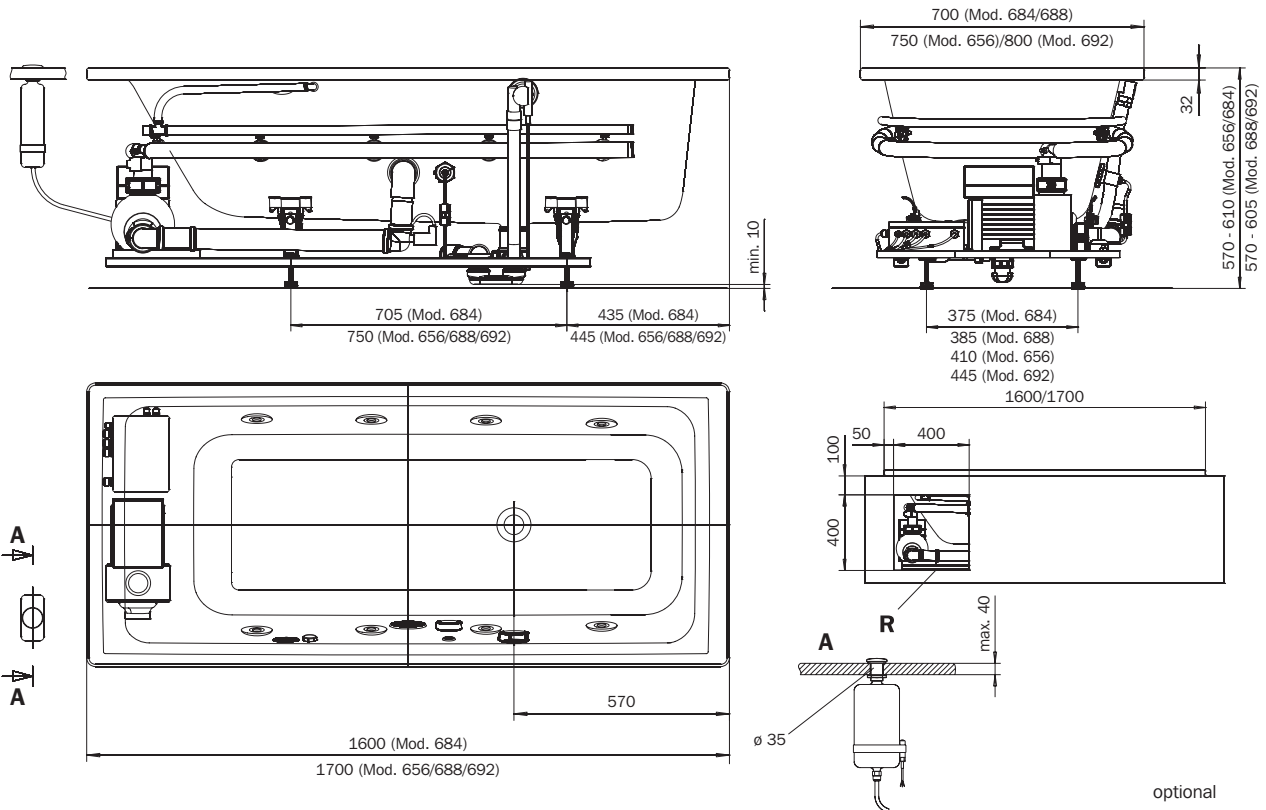

PURO – VIVO AQUA

optional
MULTIVERSO nicht möglich bei Systemen mit optionaler Desinfektionseinrichtung
MULTIVERSO is not possible with systems with optimal disinfection equipment
MULTIVERSO siehe Seite 12 see page 12

	Modell-Nr. Model No.	684	656	688	692
	Dimensionen Dimensions	1600 x 700 x 570-610 mm	1700 x 750 x 570-610 mm	1700 x 700 x 570-605 mm	1700 x 800 x 570-605 mm
	Gewicht Weight	75 kg	80 kg	78 kg	82 kg
	Nutzhalt Capacity	105 l	137 l	121 l	140 l
	Bodenbelastung Floor load	8,3 kg/cm²	9,6 kg/cm²	9,0 kg/cm²	9,7 kg/cm²
	Bodenbelastung Floor load	222,8 kg/m²	225,3 kg/m²	226,1 kg/m²	214,3 kg/m²
	Versandgewicht Shipping weight	104 kg	109 kg	107 kg	111 kg
	Versandmaße Shipping dimensions	2226 x 1044 x 742 mm	2226 x 1044 x 742 mm	2226 x 1044 x 742 mm	2226 x 1044 x 742 mm

Fertigungstechnische Änderungen und Toleranzen vorbehalten / Subject to technical alterations and tolerances
Beachten Sie die technische Hinweise (siehe Seite 14 ff.) / Please observe the technical notes (see pages 14 et seq.)
A = Öffnung für Befestigung der Desinfektionseinrichtung / Opening to mount the disinfection equipment

- D
- GB
- F
- I
- E
- PRC

Wannenmodelle
Bathtub models