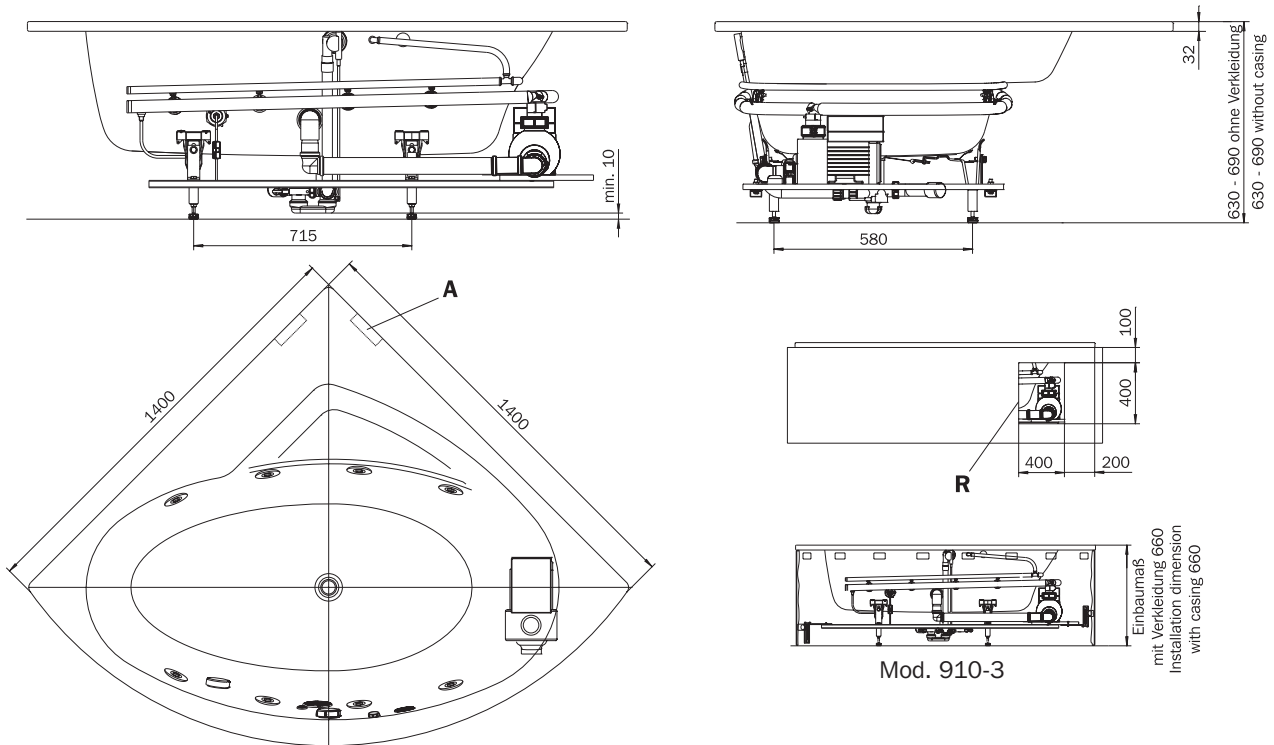

PUNTA DUO 3 - VIVO AQUA

- D
- GB
- F
- I
- E
- PRC

**Wannenmodelle
Bathtub models**

	Modell-Nr. Model No.	910	910-3
	Dimensionen Dimensions	1400 x 1400 x 630-690 mm	1400 x 1400 x 660 mm
	Gewicht Weight	91 kg	98 kg
	Nutzhalt Capacity	223 l	223 l
	Bodenbelastung Floor load	12,8 kg/cm ²	12,8 kg/cm ²
	Bodenbelastung Floor load	224,6 kg/m ²	228,4 kg/m ²
	Versandgewicht Shipping weight	142 kg	149 kg
	Versandmaße Shipping dimensions	1500 x 1500 x 920 mm	1500 x 1500 x 920 mm

Fertigungstechnische Änderungen und Toleranzen vorbehalten. / Subject to technical alterations and tolerances.
 Beachten Sie die technische Hinweise (siehe Seite 14 ff.). / Please observe the technical notes (see pages 14 et seq.).
 A = Position für zusätzliche Auflageleisten. / Position for additional supporting strips.