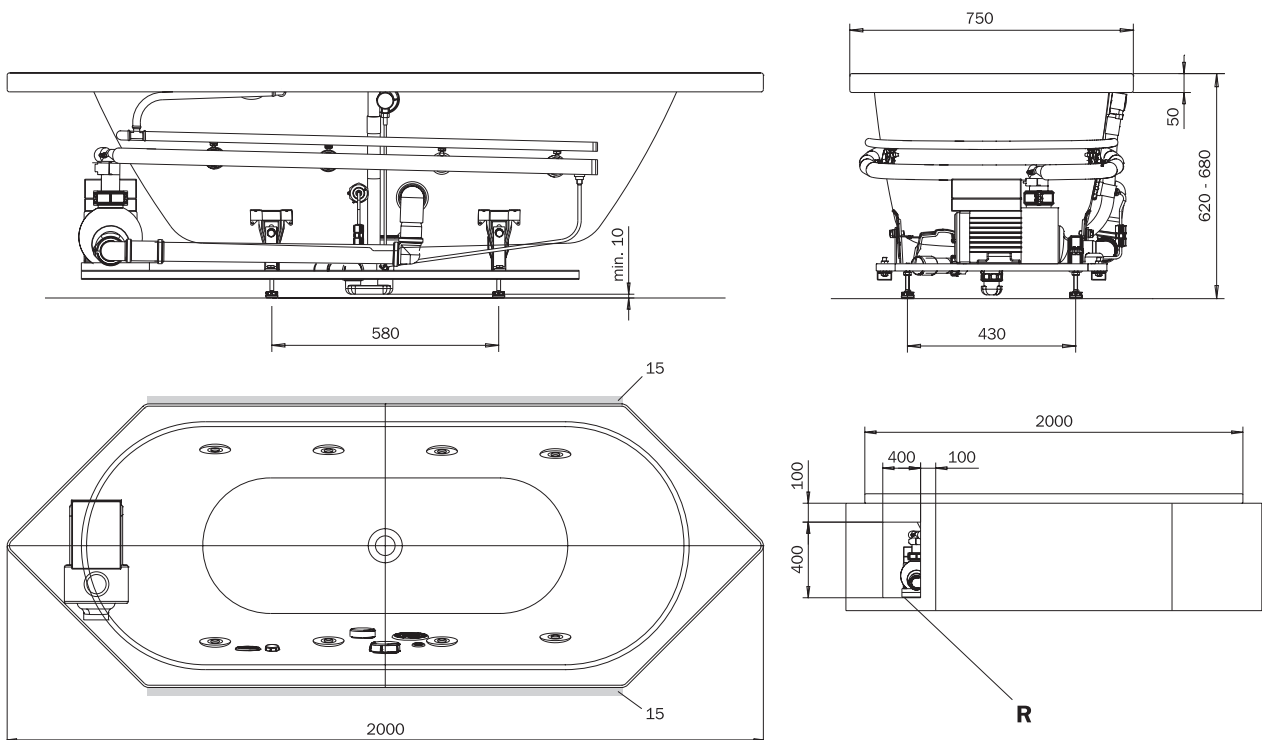

CENTRO DUO 6 - VIVO AQUA

Überstände der Systemkomponenten möglich
MULTIVERSO empfohlen
Projections of system components possible
MULTIVERSO recommended

optional
MULTIVERSO
siehe Seite 12
see page 12

	Modell-Nr. Model No.	134
	Dimensionen Dimensions	2000 x 750 x 620-680 mm
	Gewicht Weight	79 kg
	Nutzinhalt Capacity	156 l
	Bodenbelastung Floor load	10,2 kg/cm ²
	Bodenbelastung Floor load	248,8 kg/m ²
	Versandgewicht Shipping weight	116 kg
	Versandmaße Shipping dimensions	2226 x 1044 x 742 mm

- D
- GB
- F
- I
- E
- PRC

**Wannenmodelle
Bathtub models**

113.727 06/2010