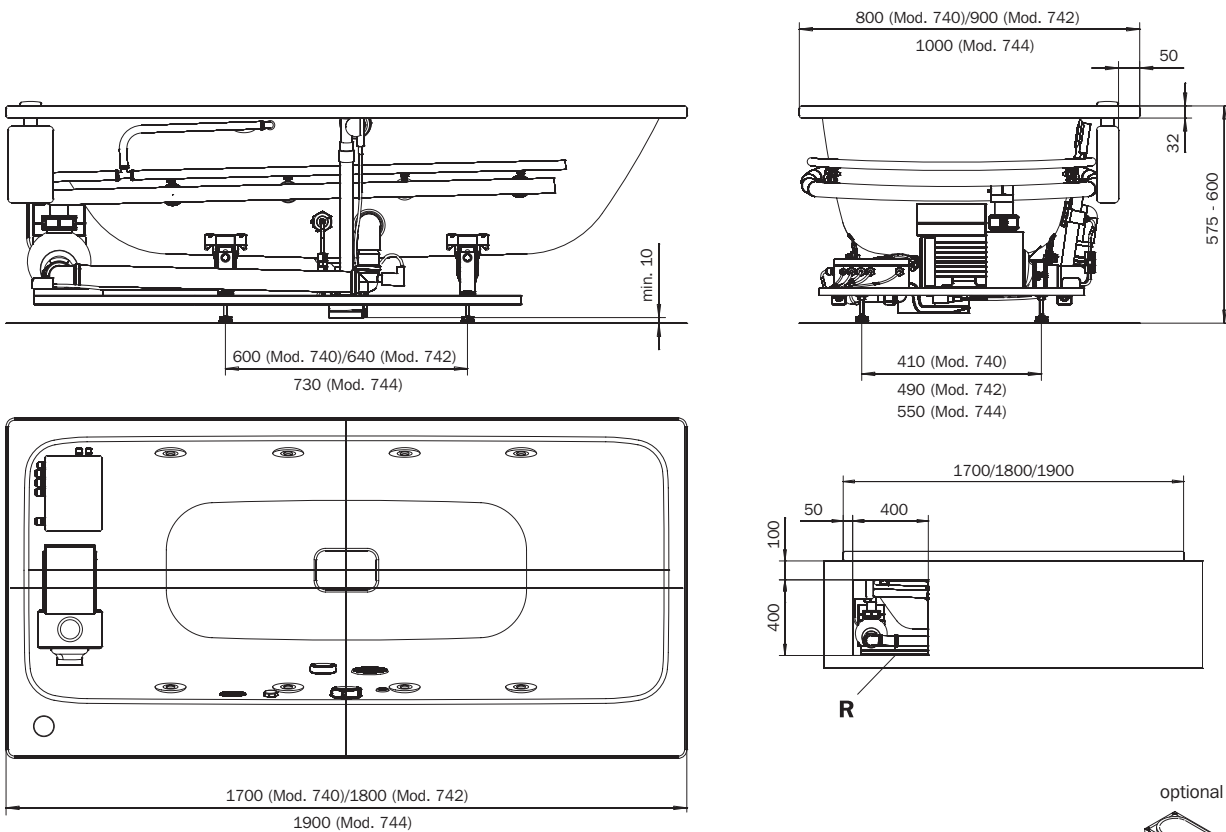

ASYMMETRIC DUO – VIVO AQUA

optional

MULTIVERSO
 siehe Seite 12
 see page 12

| | Modell-Nr. Model No. | 740 | 742 | 744 |
|---|------------------------------------|----------------------------|----------------------------|-----------------------------|
|  | Dimensionen Dimensions | 1700 x 800 x 575-600 mm | 1800 x 900 x 575-600 mm | 1900 x 1000 x 575-600 mm |
|  | Gewicht Weight | 78 kg | 81 kg | 93 kg |
|  | Nutzhalt Capacity | 123 l | 163 l | 208 l |
|  | Bodenbelastung Floor load | 9,0 kg/cm ² | 10,5 kg/cm ² | 12,4 kg/cm ² |
|  | Bodenbelastung Floor load | 199,4 kg/m ² | 193,5 kg/m ² | 195,2 kg/m ² |
|  | Versandgewicht Shipping weight | 107 kg | 110 kg | 148 kg |
|  | Versandmaße Shipping dimensions | 2226 x 1044 x 742 mm | 2226 x 1044 x 742 mm | 2080 x 1220 x 920 mm |

- D
- GB
- F
- I
- E
- PRC

**Wannenmodelle
Bathtub models**

113.727 08/2011