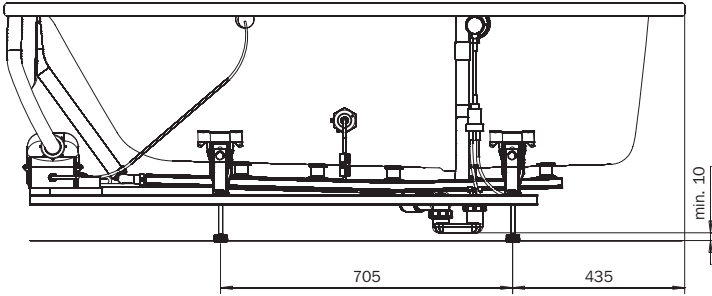

PURO – VIVO VITA

optional

 MULTIVERSO
 siehe Seite 12
 see page 12

| | | |
|---|------------------------------------|----------------------------|
| | Modell-Nr. Model No. | 684 |
|  | Dimensionen Dimensions | 1600 x 700 x 570-610 mm |
|  | Gewicht Weight | 63 kg |
|  | Nutzhalt Capacity | 105 l |
|  | Bodenbelastung Floor load | 7,9 kg/cm ² |
|  | Bodenbelastung Floor load | 212,1 kg/m ² |
|  | Versandgewicht Shipping weight | 92 kg |
|  | Versandmaße Shipping dimensions | 2226 x 1044 x 742 mm |