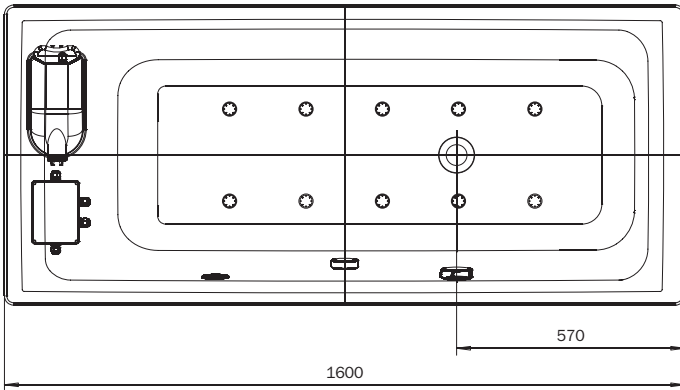

PURO – VIVO VITA

optional

 MULTIVERSO
 siehe Seite 12
 see page 12

| | | |
|---|------------------------------------|----------------------------|
| | Modell-Nr. Model No. | 684 |
|  | Dimensionen Dimensions | 1600 x 700 x 570-610 mm |
|  | Gewicht Weight | 63 kg |
|  | Nutzhalt Capacity | 105 l |
|  | Bodenbelastung Floor load | 7,9 kg/cm ² |
|  | Bodenbelastung Floor load | 212,1 kg/m ² |
|  | Versandgewicht Shipping weight | 92 kg |
|  | Versandmaße Shipping dimensions | 2226 x 1044 x 742 mm |