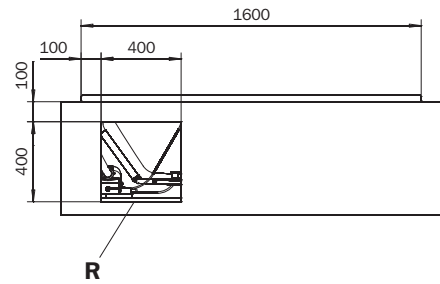

PURO – VIVO VITA

optional

 MULTIVERSO
 siehe Seite 12
 see page 12

| | | |
|---|------------------------------------|----------------------------|
| | Modell-Nr. Model No. | 684 |
|  | Dimensionen Dimensions | 1600 x 700 x 570-610 mm |
|  | Gewicht Weight | 63 kg |
|  | Nutzhalt Capacity | 105 l |
|  | Bodenbelastung Floor load | 7,9 kg/cm ² |
|  | Bodenbelastung Floor load | 212,1 kg/m ² |
|  | Versandgewicht Shipping weight | 92 kg |
|  | Versandmaße Shipping dimensions | 2226 x 1044 x 742 mm |