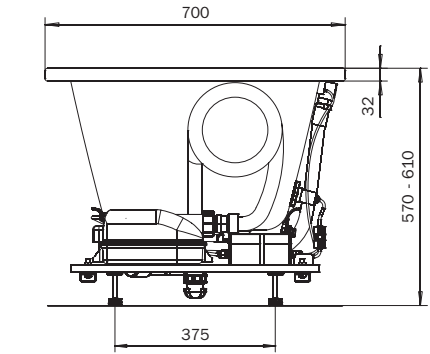

PURO – VIVO VITA

optional

 MULTIVERSO
 siehe Seite 12
 see page 12

| | | |
|---|------------------------------------|----------------------------|
| | Modell-Nr. Model No. | 684 |
|  | Dimensionen Dimensions | 1600 x 700 x 570-610 mm |
|  | Gewicht Weight | 63 kg |
|  | Nutzhalt Capacity | 105 l |
|  | Bodenbelastung Floor load | 7,9 kg/cm ² |
|  | Bodenbelastung Floor load | 212,1 kg/m ² |
|  | Versandgewicht Shipping weight | 92 kg |
|  | Versandmaße Shipping dimensions | 2226 x 1044 x 742 mm |