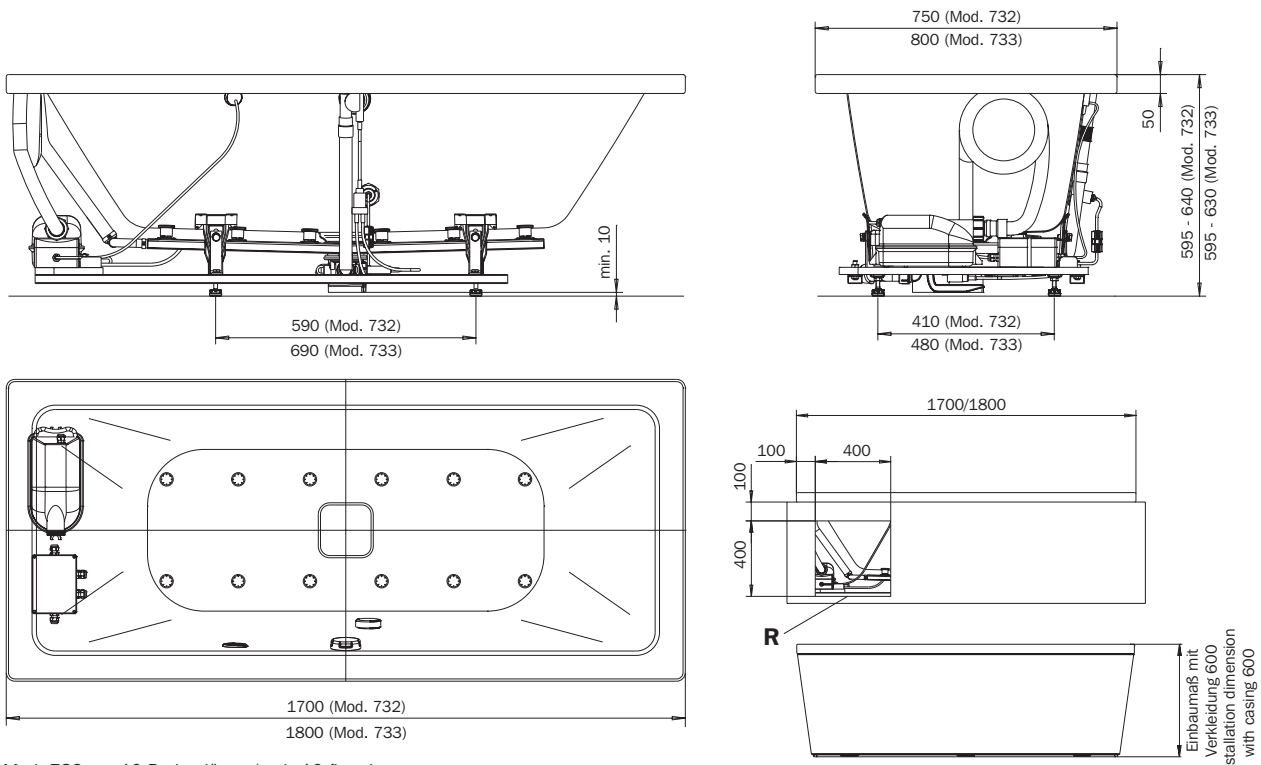

### CONODUO – VIVO VITA

Mod. 732 nur 10 Bodendüsen / only 10 floor jets

Mod. 733-7

optional

MULTIVERSO  
siehe Seite 12  
see page 12

	Modell-Nr. Model No.	732	733	733-7
	Dimensionen Dimensions	1700 x 750 x 595-640 mm	1800 x 800 x 595-630 mm	1800 x 800 x 600 mm
	Gewicht Weight	69 kg	74 kg	101 kg
	Nutzinhalt Capacity	122 l	159 l	159 l
	Bodenbelastung Floor load	8,7 kg/cm <sup>2</sup>	10,1 kg/cm <sup>2</sup>	10,1 kg/cm <sup>2</sup>
	Bodenbelastung Floor load	204,3 kg/m <sup>2</sup>	210,4 kg/m <sup>2</sup>	229,2 kg/m <sup>2</sup>
	Versandgewicht Shipping weight	98 kg	103 kg	153 kg
	Versandmaße Shipping dimensions	2226 x 1044 x 742 mm	2226 x 1044 x 742 mm	1880 x 950 x 920 mm

- D
- GB
- F
- I
- E
- PRC

Wannenmodelle  
Bathtub models