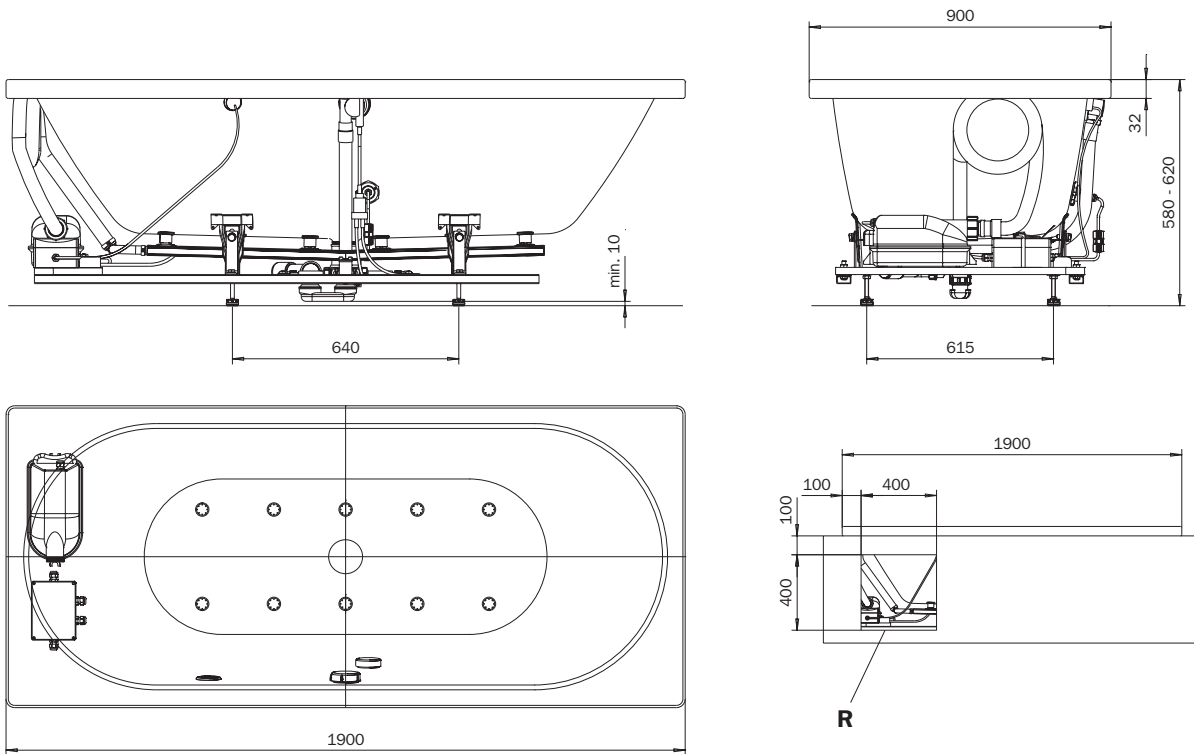

### CLASSIC DUO – VIVO VITA

optional

MULTIVERSO  
siehe Seite 12  
see page 12

- D
- GB
- F
- I
- E
- PRC

Wannenmodelle  
Bathtub models

	Modell-Nr. Model No.	114
	Dimensionen Dimensions	1900 x 900 x 580-620 mm
	Gewicht Weight	78 kg
	Nutzinhalt Capacity	213 l
	Bodenbelastung Floor load	12,0 kg/cm <sup>2</sup>
	Bodenbelastung Floor load	211,1 kg/m <sup>2</sup>
	Versandgewicht Shipping weight	107 kg
	Versandmaße Shipping dimensions	2226 x 1044 x 742 mm