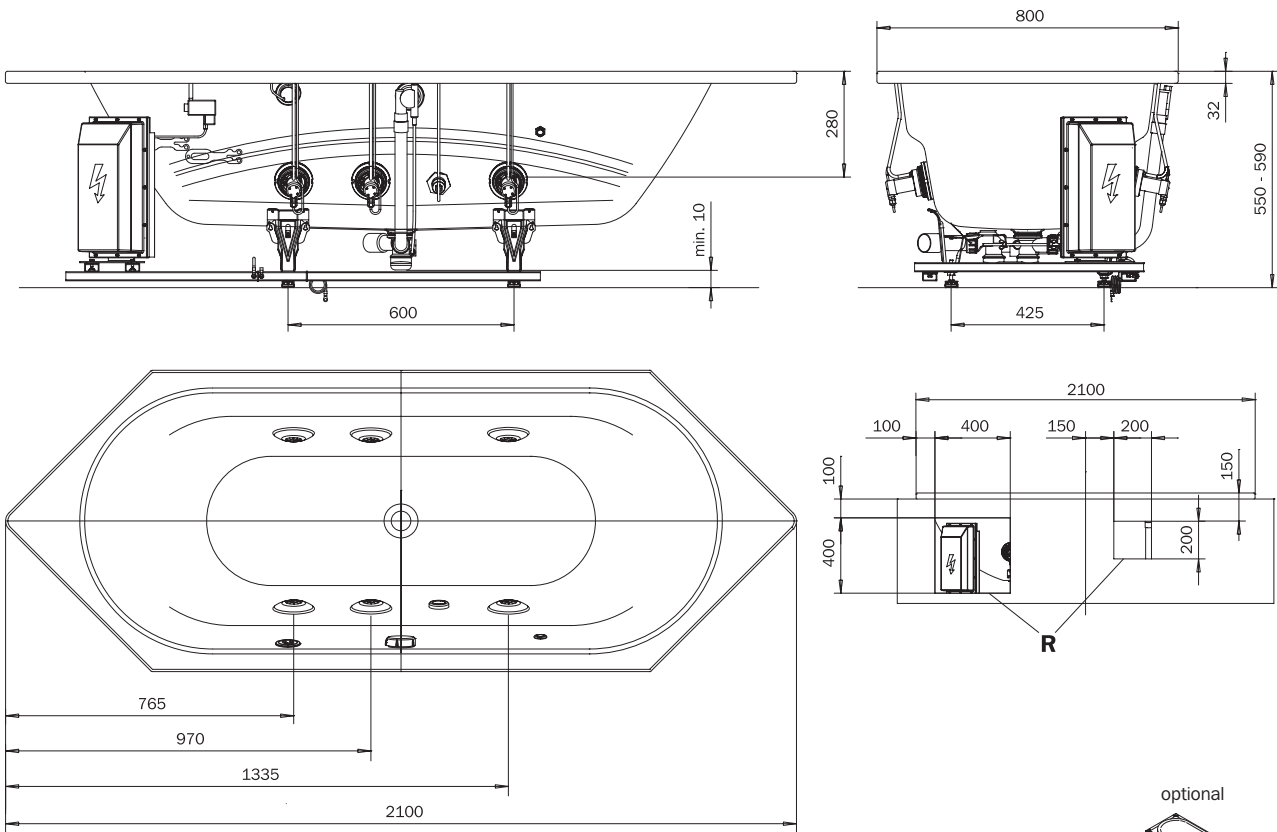

VAIO DUO 6 - VIVO TURBO/PLUS

optional

MULTIVERSO
siehe Seite 12
see page 12

- D
- GB
- F
- I
- E
- PRC

**Wannenmodelle
Bathtub models**

	Modell-Nr. Model No.	952
	Dimensionen Dimensions	1800 x 800 x 550-590 mm
	Gewicht Weight	61 kg
	Nutzhalt Capacity	155 l
	Bodenbelastung Floor load	9,5 kg/cm ²
	Bodenbelastung Floor load	219,7 kg/m ²
	Versandgewicht Shipping weight	118 kg
	Versandmaße Shipping dimensions	2230 x 1020 x 920 mm