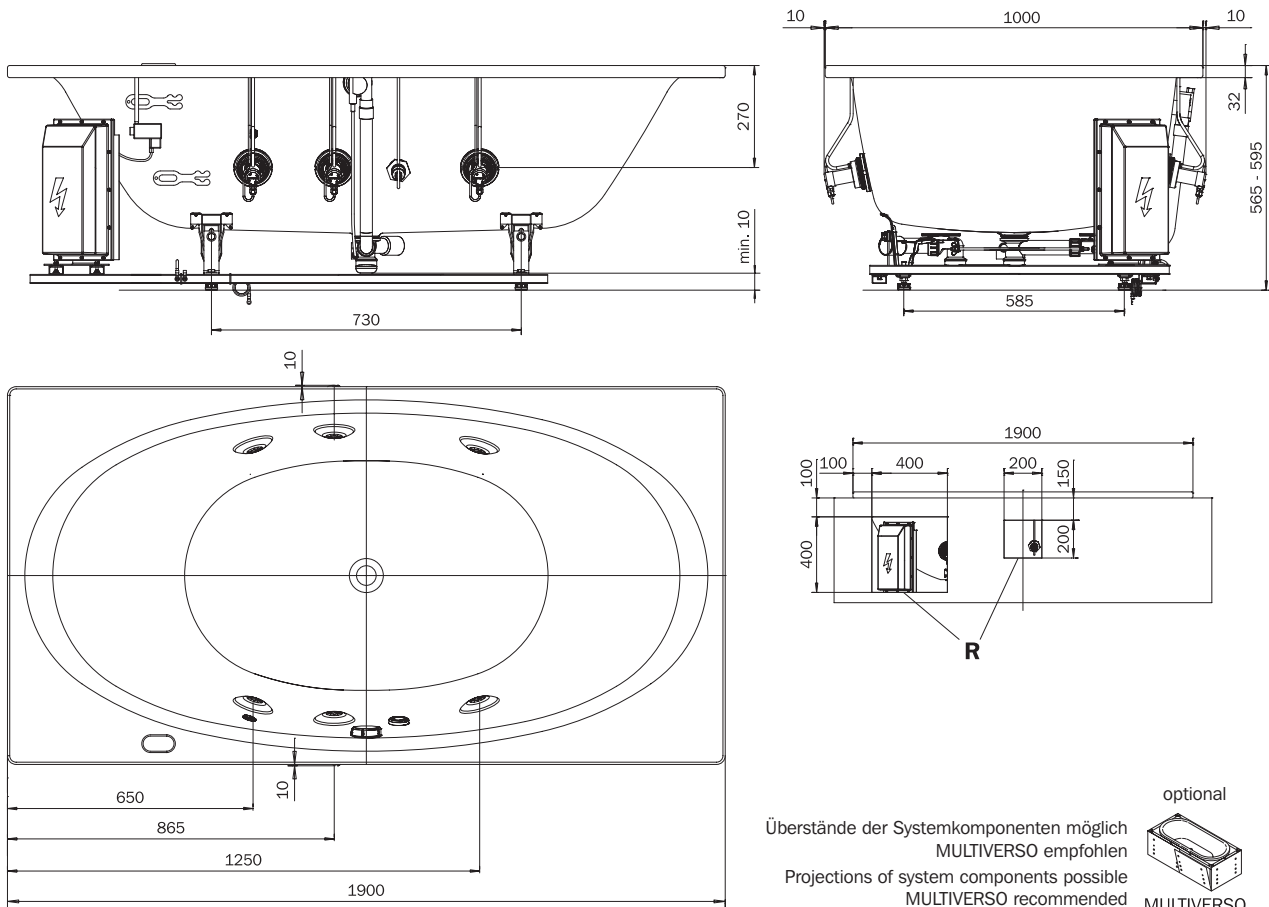

ELLIPSO DUO – VIVO TURBO/PLUS

Überstände der Systemkomponenten möglich
MULTIVERSO empfohlen
Projections of system components possible
MULTIVERSO recommended

optional
MULTIVERSO
siehe Seite 12
see page 12

	Modell-Nr. Model No.	230
	Dimensionen Dimensions	1900 x 1000 x 565-595 mm
	Gewicht Weight	72 kg
	Nutzhalt Capacity	59 l
	Bodenbelastung Floor load	6,7 kg/cm²
	Bodenbelastung Floor load	105,6 kg/m²
	Versandgewicht Shipping weight	127 kg
	Versandmaße Shipping dimensions	2080 x 1220 x 920 mm

Fertigungstechnische Änderungen und Toleranzen vorbehalten. / Subject to technical alterations and tolerances.
Beachten Sie die technische Hinweise (siehe Seite 14 ff.). / Please observe the technical notes (see pages 14 et seq.).

- D
- GB
- F
- I
- E
- PRC

Wannenmodelle
Bathtub models

113.727 06/2010