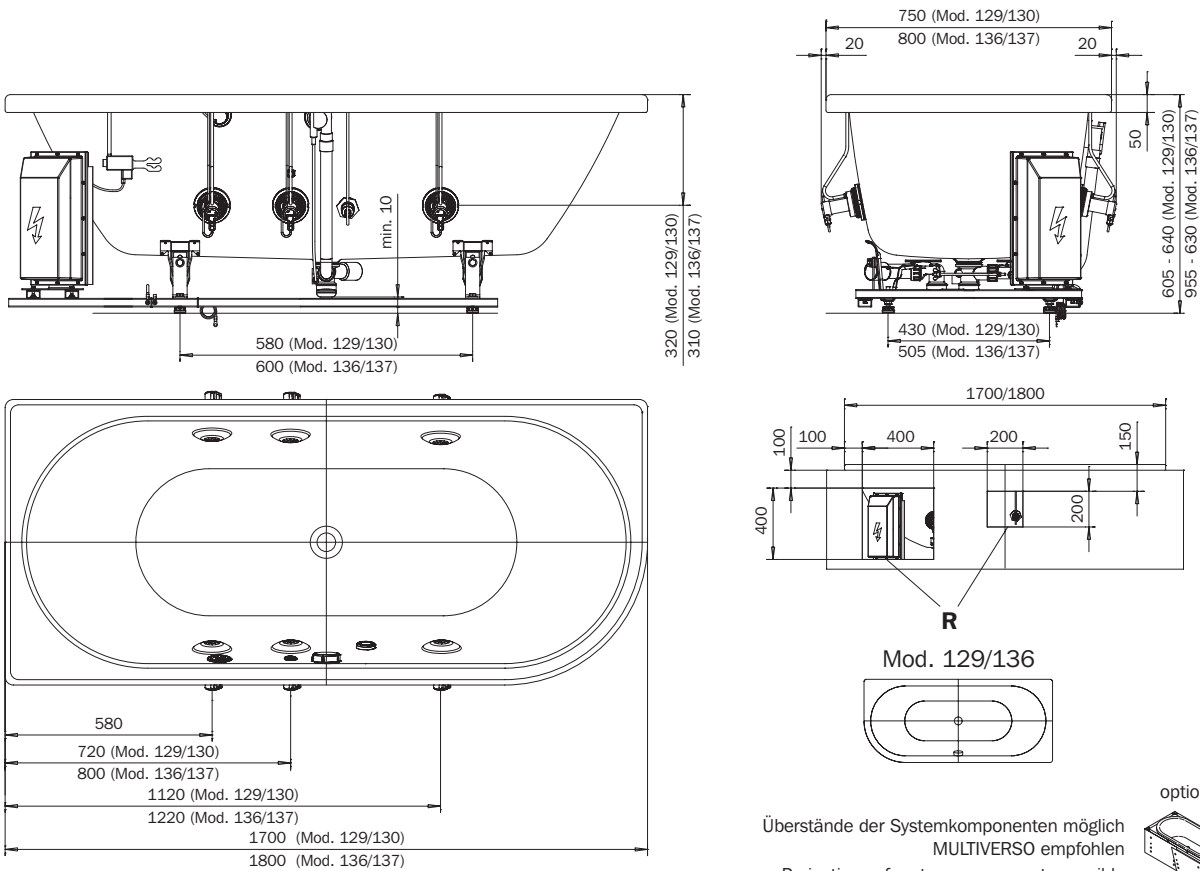

CENTRO DUO 1 - VIVO TURBO/PLUS

optional
Überstände der Systemkomponenten möglich
MULTIVERSO empfohlen
Projections of system components possible
MULTIVERSO recommended
MULTIVERSO
siehe Seite 12
see page 12

Modell-Nr. Model No.	129 links	130 rechts	136 links	137 rechts
 Dimensionen Dimensions	1700 x 750 x 605-640 mm	1700 x 750 x 605-640 mm	1800 x 800 x 595-630 mm	1800 x 800 x 595-630 mm
 Gewicht Weight	65 kg	65 kg	69 kg	69 kg
 Nutzinhalt Capacity	156 l	156 l	195 l	195 l
 Bodenbelastung Floor load	9,7 kg/cm ²	9,7 kg/cm ²	9,9 kg/cm ²	9,9 kg/cm ²
 Bodenbelastung Floor load	233,6 kg/m ²	233,6 kg/m ²	211,0 kg/m ²	211,0 kg/m ²
 Versandgewicht Shipping weight	101 kg	101 kg	105 kg	105 kg
 Versandmaße Shipping dimensions	2226 x 1044 x 742 mm	2226 x 1044 x 742 mm	2226 x 1044 x 742 mm	2226 x 1044 x 742 mm

- D
- GB
- F
- I
- E
- PRC

Wannenmodelle
Bathtub models