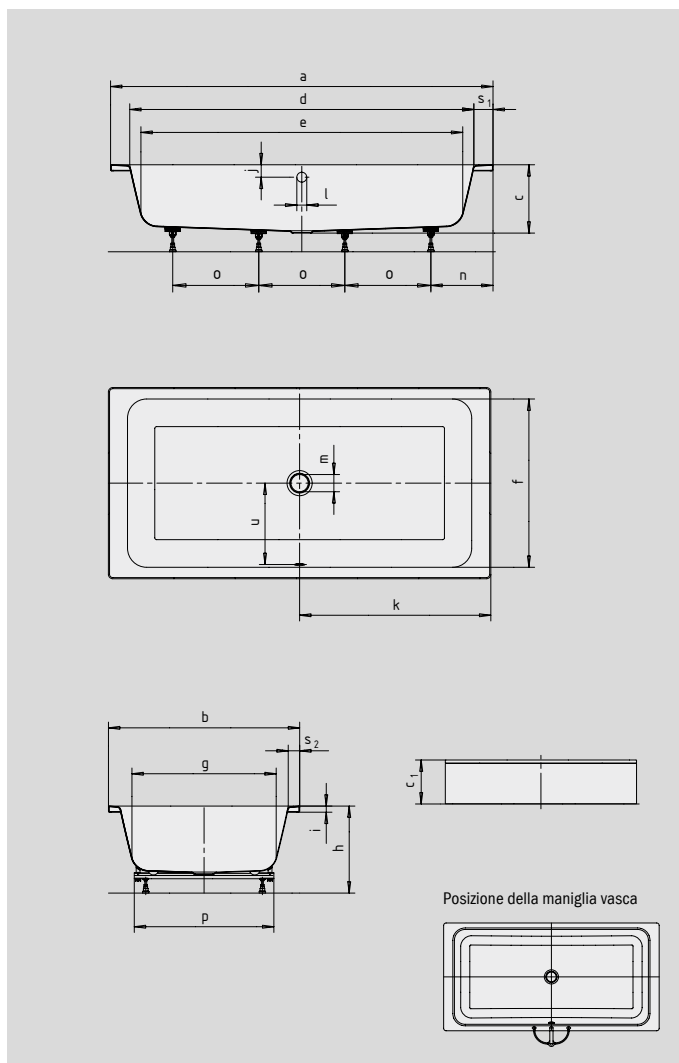

## BASSINO CON RIVESTIMENTO

- design lineare dal taglio puristico
- il cuscino, disponibile come optional, consente di galleggiare rilassati come sull'acqua del mare
- adatta anche come superficie doccia
- disponibile come optional, tavola utilizzabile come superficie di seduta o piano di appoggio
- in acciaio smaltato KALDEWEI
- disponibile anche con rivestimento

Riproduzione simile.

Cuscino (optional)

Tavola per vasca (optional)

N. modello		144
Lunghezza esterna	a	2000 mm
Larghezza esterna	b	1000 mm
Profondità	c	355 mm
Altezza vasca - versione con rivestimento	c <sub>1</sub>	460 mm
Lunghezza interna (in alto)	d	1800 mm
Lunghezza interna (in basso)	e	1680 mm
Larghezza interna (in alto)	f	880 mm
Larghezza interna (in basso)	g	755 mm
Altezza con piedini	h	455-470 mm
Altezza del bordo	i	32 mm
Distanza fra spigolo superiore e centro foro di troppopieno	j	65 mm
Distanza fra bordo vasca e centro foro di scarico	k	1000 mm
Diametro foro di troppopieno	l	52 mm
Diametro foro di scarico	m	90 mm
Distanza fra bordo vasca lato piede e centro piede	n	325 mm
Distanza fra i piedini	o	450 mm
Larghezza massima del piedino	p	730 mm
Larghezza del bordo (lato piedi; lato lungo)	s <sub>1</sub> ; s <sub>2</sub>	100; 60 mm
Distanza tra i centri dei fori	u	425 mm
Contenuto utile**, litri		240
Peso della vasca da bagno smaltata in kg		70