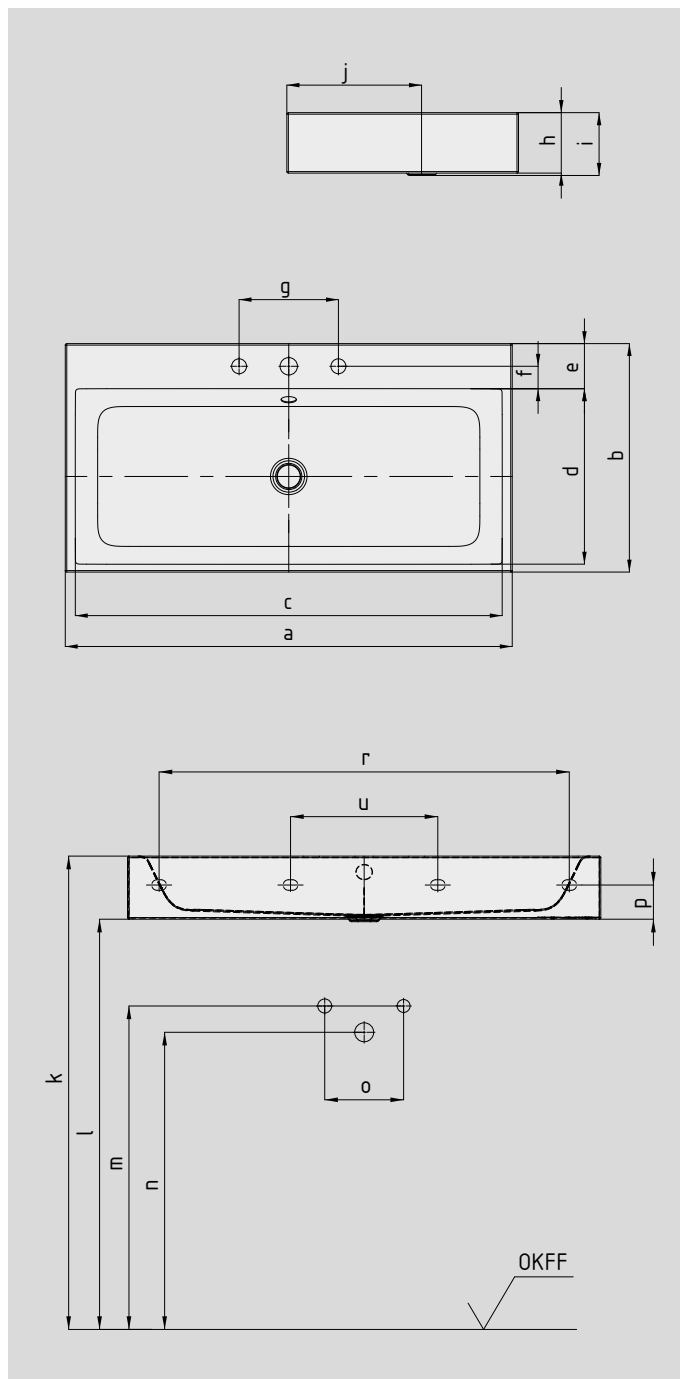

LAVABO PURO DA PARETE

- elegante lavabo rettangolare dal design classico e purista
- bordo preciso e ridotto
- interni dalle dimensioni generose
- forme chiare ed eterne
- adatto alla serie di vasche PURO
- Design di Anke Salomon

Riproduzione simile

N. modello		3163	3164	3165
Lunghezza esterna	a	460	600	900 mm
Larghezza esterna	b	460	460	460 mm
Lunghezza interna	c	420	560	860 mm
Larghezza interna	d	345	345	345 mm
Profondità del ripiano per il foro della rubinetteria	e	90,5	90,5	90,5 mm
Distanza tra i fori per la rubinetteria ed il bordo	f	45	45	45 mm
Distanza tra i fori per la rubinetteria	g	200	200	200 mm
Altezza del bordo	h	120	120	120 mm
Distanza dalla superficie del lavabo allo spigolo dello scarico	i	115	125	125 mm
Distanza dal bordo posteriore al centro del foro di scarico	j	267,5	267,5	267,5 mm
Distanza BSSP*1 fino allo spigolo superiore della superficie del lavabo	k	820-850	820-850	820-850 mm
Distanza BSSP*1 fino allo spigolo inferiore (vasca del lavabo)	l	700-730	700-730	700-730 mm
Distanza BSSP*1 fino al centro dell'erogatore dell'acqua	m	570-600	570-600	570-600 mm
Distanza BSSP*1 fino al centro dell'allacciamento del foro di scarico a parete	n	520-580	520-580	520-580 mm
Distanza erogatore acqua calda/fredda	o	80-150	80-150	80-150 mm
Distanza dallo spigolo inferiore al centro del foro di fissaggio	p	65	65	65 mm
Distanza esterna dei fori di fissaggio*2	r			780 mm
Distanza interna dei fori di fissaggio*2	u	280	280	280 mm
Peso del lavabo smaltato in kg		10,6	12,6	17,1

*1 Spigolo superiore pavimento finito.

*2 Prima dell'acquisto del materiale di fissaggio osservare il numero consigliato dei fori di fissaggio (varia in funzione della grandezza del lavabo).
Con riserva di modifiche tecniche, tolleranze ed errori. Riproduzione simile.