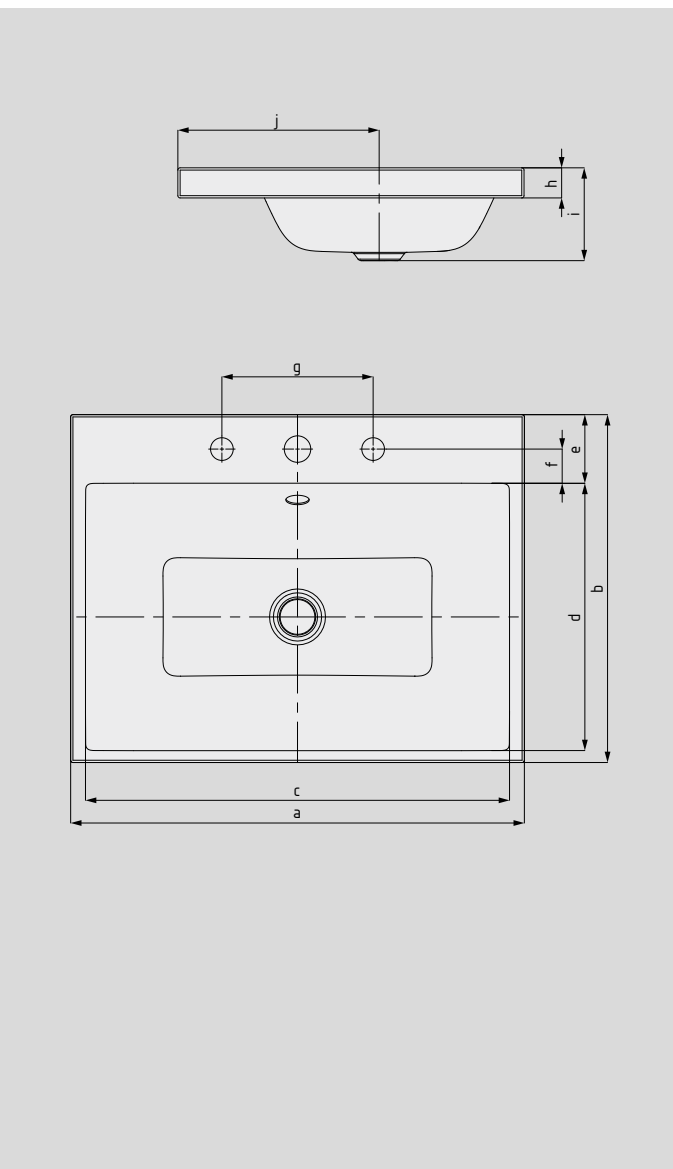

LAVABO PURO DA SEMINCASSO

(ALTEZZA DEL BORDO 40 MM)

- elegante lavabo rettangolare dal design classico e purista
- bordo preciso e ridotto
- interni dalle dimensioni generose
- forme chiare ed eterne
- adatto alla serie di vasche PURO
- Design di Anke Salomon

Riproduzione simile

N. modello		3153	3154	3155
Lunghezza esterna	a	460	600	900 mm
Larghezza esterna	b	460	460	460 mm
Lunghezza interna	c	421	561	860 mm
Larghezza interna	d	354	354	354 mm
Profondità del ripiano per il foro della rubinetteria	e	90,5	90,5	90,5 mm
Distanza tra i fori per la rubinetteria ed il bordo	f	45	45	45 mm
Distanza tra i fori per la rubinetteria	g	200	200	200 mm
Altezza del bordo	h	40	40	40 mm
Distanza dalla superficie del lavabo allo spigolo dello scarico	i	115	125	125 mm
Distanza dal bordo posteriore al centro del foro di scarico	j	267,5	267,5	267,5 mm
Peso del lavabo smaltato in kg		6,4	7,6	10,7