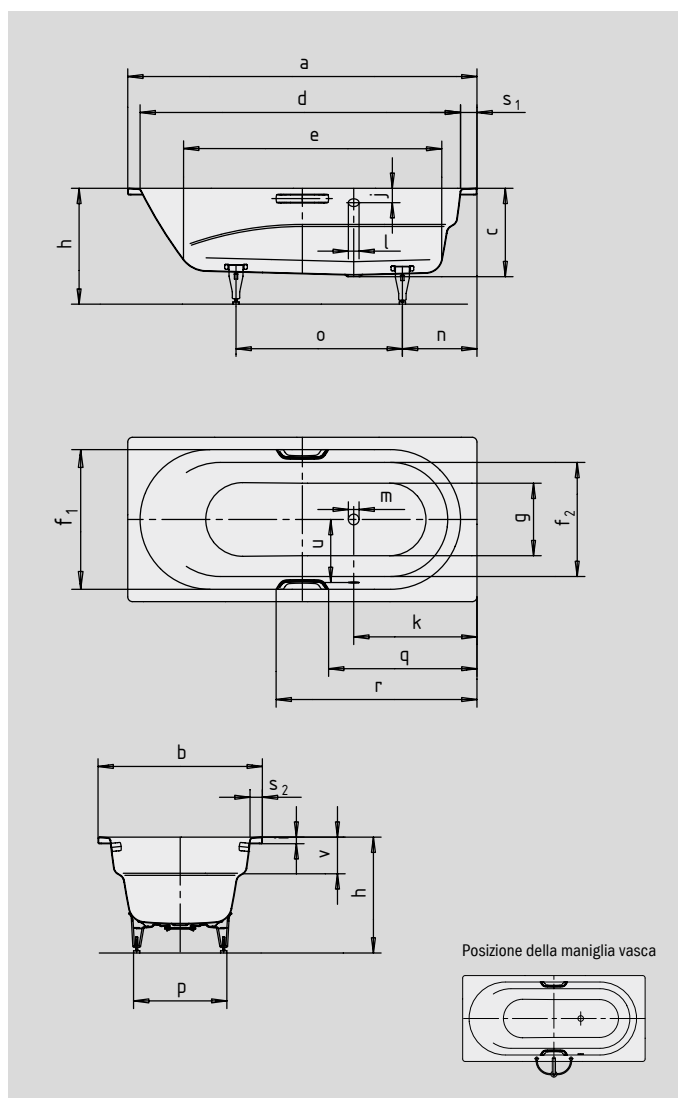

VAIO VAIO STAR

- vasca monoposto con troppopieno laterale e braccioli integrati
- classica variante rettangolare
- in acciaio smaltato KALDEWEI
- disponibile anche con maniglie

Riproduzione simile.

Per l'ordine con troppopieno
posizionato sulla parete opposta
ordinare la variante xxx2300xxx.

OPULENZA DISCRETA

N. modello		960 / 961
Lunghezza esterna	a	1700 mm
Larghezza esterna	b	800 mm
Profondità	c	430 mm
Lunghezza interna (in alto)	d	1560 mm
Lunghezza interna (in basso)	e	1255 mm
Larghezza interna (in alto)	f ₁ ; f ₂	680; 555 mm
Larghezza interna (in basso)	g	496 mm
Altezza con piedini	h	555-590 mm
Altezza del bordo	i	32 mm
Distanza fra spigolo superiore e centro foro di troppopieno	j	70 mm
Distanza fra bordo vasca e centro foro di scarico	k	600 mm
Diametro foro di troppopieno	l	52 mm
Diametro foro di scarico	m	52 mm
Distanza fra bordo vasca lato piede e centro piede	n	443 mm
Distanza fra i piedini	o	670 mm
Larghezza massima del piedino	p	445 mm
Distanza fra lato piede e inizio maniglia (Mod. 961)	q	722 mm
Distanza fra lato piede e fine maniglia (Mod. 961)	r	978 mm
Larghezza del bordo (lato piedi; lato lungo)	s ₁ ; s ₂	80; 60 mm
Distanza tra i centri dei fori	u	332 mm
Profondità del bracciolo	v	180 mm
Contenuto utile**, litri		145
Peso della vasca da bagno smaltata in kg		50
Antiscivolo parziale		∅ 435 mm
Antiscivolo totale		900 x 300 mm

Con riserva di modifiche tecniche, tolleranze ed errori. Riproduzione simile.
** Capacità utile = sottratti 70 litri (volume medio di una persona).

KALDEWEI