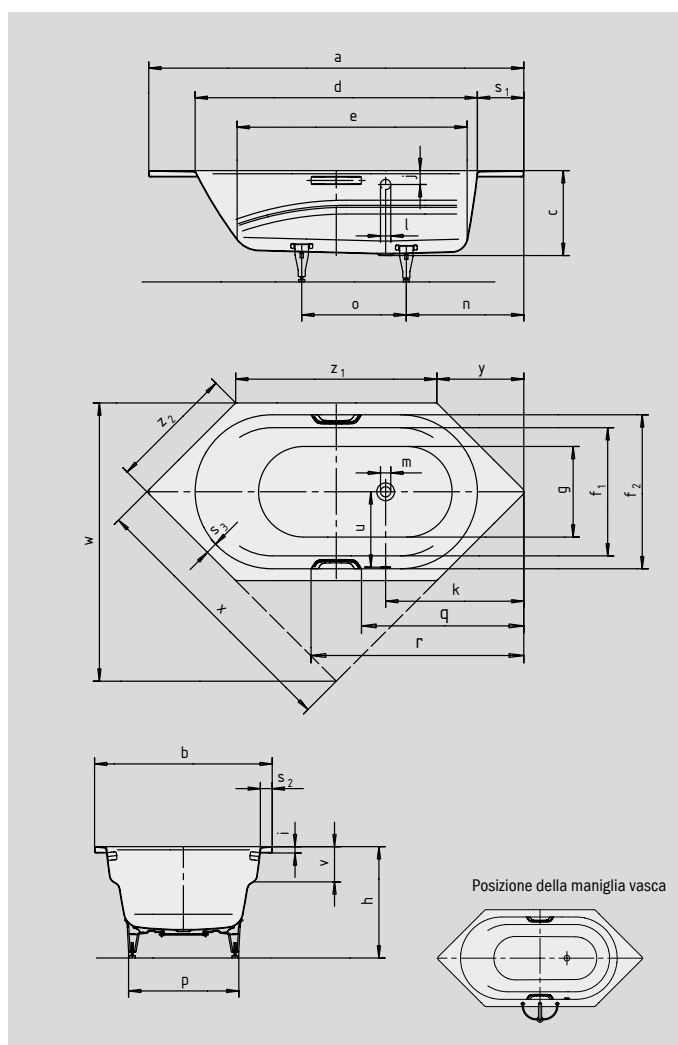

VAIO 6

VAIO 6 STAR

- vasca monoposto con troppopieno laterale, ampia larghezza e braccioli integrati
- versatili soluzioni d'installazione, fra cui quella angolare
- in acciaio smaltato KALDEWEI
- disponibile anche con maniglie

Riproduzione simile.

Per l'ordine con troppopieno posizionato sulla parete opposta ordinare la variante xxxx2300xxxx.

OPULENZA DISCRETA

N. modello		958 / 959
Lunghezza esterna	a	1900 mm
Larghezza esterna	b	900 mm
Profondità	c	430 mm
Lunghezza interna (in alto)	d	1430 mm
Lunghezza interna (in basso)	e	1165 mm
Larghezza interna (in alto)	f ₁ ; f ₂	650; 780 mm
Larghezza interna (in basso)	g	600 mm
Altezza con piedini	h	555-585 mm
Altezza del bordo	i	32 mm
Distanza fra spigolo superiore e centro foro di troppopieno	j	70 mm
Distanza fra bordo vasca e centro foro di scarico	k	700 mm
Diametro foro di troppopieno	l	52 mm
Diametro foro di scarico	m	52 mm
Distanza fra bordo vasca lato piede e centro piede	n	595 mm
Distanza fra i piedini	o	530 mm
Larghezza massima del piedino	p	575 mm
Distanza fra lato piede e inizio maniglia (Mod. 959)	q	770 mm
Distanza fra lato piede e fine maniglia (Mod. 959)	r	1078 mm
Larghezza del bordo (lato piedi; lato lungo)	s ₁ ; s ₂ ; s ₃	235; 60; 58 mm
Distanza tra i centri dei fori	u	380 mm
Profondità del bracciolo	v	178 mm
Misura d'incasso; Lunghezza del fianco; Smusso	w; x; y	1409; 1357; 440 mm
Lunghezza dei lati	z ₁ ; z ₂	1019; 636 mm
Contenuto utile**, litri		145
Peso della vasca da bagno smaltata in kg		48
Antiscivolo parziale		∅ 435 mm
Antiscivolo totale		900 x 300 mm

Con riserva di modifiche tecniche, tolleranze ed errori. Riproduzione simile.
 ** Capacità utile = sottratti 70 litri (volume medio di una persona).

KALDEWEI