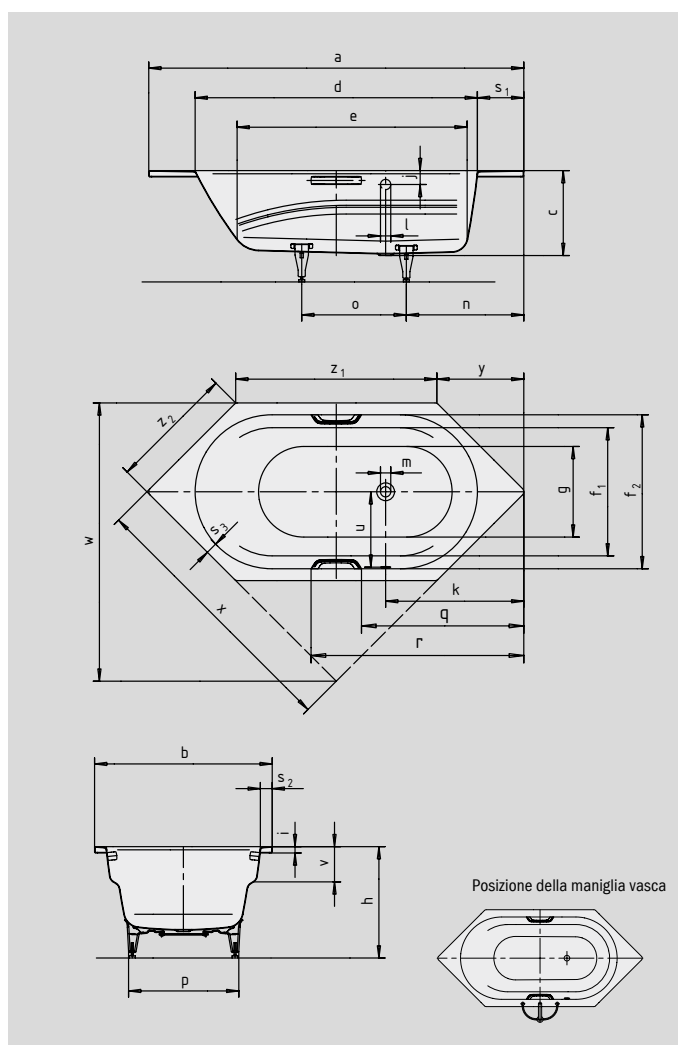

# VAIO 6 VAIO 6 STAR

- vasca monoposto con troppopieno laterale, ampia larghezza e braccioli integrati
- versatili soluzioni d'installazione, fra cui quella angolare
- in acciaio smaltato KALDEWEI
- disponibile anche con maniglie

Riproduzione simile.

Per l'ordine con troppopieno posizionato sulla parete opposta ordinare la variante xxxx2300xxxx.

OPULENZA DISCRETA

N. modello		958 / 959
Lunghezza esterna	a	1900 mm
Larghezza esterna	b	900 mm
Profondità	c	430 mm
Lunghezza interna (in alto)	d	1430 mm
Lunghezza interna (in basso)	e	1165 mm
Larghezza interna (in alto)	f <sub>1</sub> ; f <sub>2</sub>	650; 780 mm
Larghezza interna (in basso)	g	600 mm
Altezza con piedini	h	555-585 mm
Altezza del bordo	i	32 mm
Distanza fra spigolo superiore e centro foro di troppopieno	j	70 mm
Distanza fra bordo vasca e centro foro di scarico	k	700 mm
Diametro foro di troppopieno	l	52 mm
Diametro foro di scarico	m	52 mm
Distanza fra bordo vasca lato piede e centro piede	n	595 mm
Distanza fra i piedini	o	530 mm
Larghezza massima del piedino	p	575 mm
Distanza fra lato piede e inizio maniglia (Mod. 959)	q	770 mm
Distanza fra lato piede e fine maniglia (Mod. 959)	r	1078 mm
Larghezza del bordo (lato piedi; lato lungo)	s <sub>1</sub> ; s <sub>2</sub> ; s <sub>3</sub>	235; 60; 58 mm
Distanza tra i centri dei fori	u	380 mm
Profondità del bracciolo	v	178 mm
Misura d'incasso; Lunghezza del fianco; Smusso	w; x; y	1409; 1357; 440 mm
Lunghezza dei lati	z <sub>1</sub> ; z <sub>2</sub>	1019; 636 mm
Contenuto utile**, litri		145
Peso della vasca da bagno smaltata in kg		48
Antiscivolo parziale		∅ 435 mm
Antiscivolo totale		900 x 300 mm

Con riserva di modifiche tecniche, tolleranze ed errori. Riproduzione simile.  
\*\* Capacità utile = sottratti 70 litri (volume medio di una persona).

**KALDEWEI**