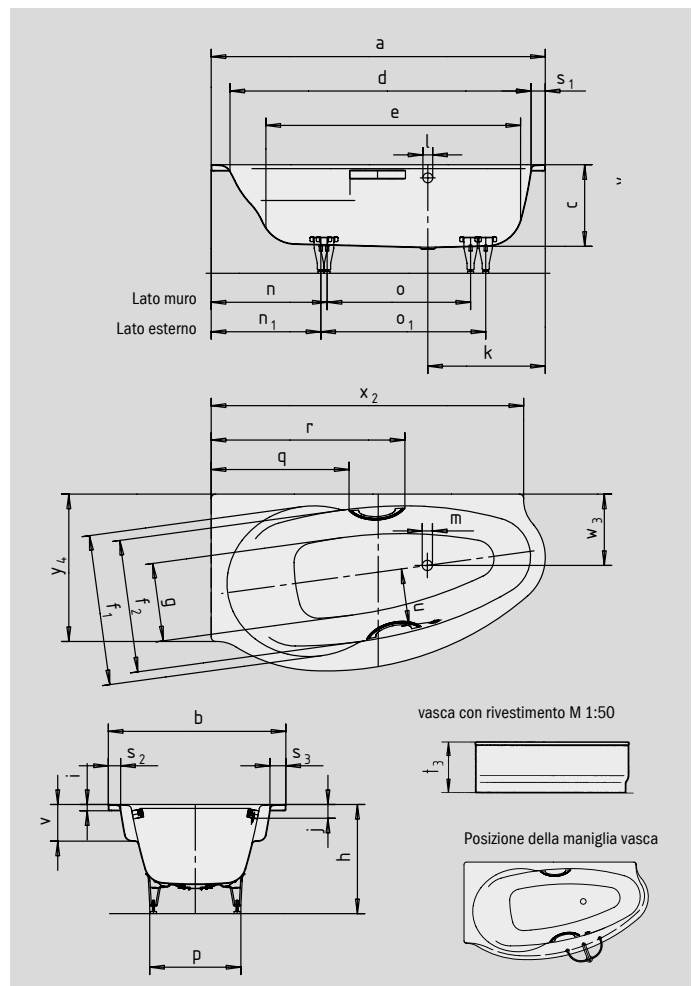

# STUDIO DESTRA STUDIO STAR DESTRA

- vasca angolare dalle forme armoniose disponibile nella versione destra o sinistra
- ampia zona di appoggio per la schiena e braccioli integrati
- in acciaio smaltato KALDEWEI
- disponibile anche con rivestimento e maniglie

## OPULENZA DISCRETA

N. modello		826 / 827
Lunghezza esterna	a	1700 mm
Larghezza esterna	b	900 mm
Profondità	c	430 mm
Lunghezza interna (in alto)	d	1545 mm
Lunghezza interna (in basso)	e	1290 mm
Larghezza interna (in alto)	f <sub>1</sub> ; f <sub>2</sub>	765; 675 mm
Larghezza interna (in basso)	g	340 mm
Altezza con piedini	h	550-575 mm
Altezza del bordo	i	32 mm
Distanza fra spigolo superiore e centro foro di troppopieno	j	70 mm
Distanza fra bordo vasca e centro foro di scarico	k	600 mm
Diametro foro di troppopieno	l	52 mm
Diametro foro di scarico	m	52 mm
Distanza fra bordo vasca lato piede e centro piede	n; n <sub>1</sub>	590; 558 mm
Distanza fra i piedini	o; o <sub>1</sub>	745; 880 mm
Larghezza massima del piedino	p	525 mm
Distanza fra lato piede e inizio maniglia (Mod. 827)	q	702 mm
Distanza fra lato piede e fine maniglia (Mod. 827)	r	986 mm
Larghezza del bordo (lato piedi; lato lungo)	s <sub>1</sub> ; s <sub>2</sub> ; s <sub>3</sub>	75; 60; 140 mm
Altezza vasca - versione con rivestimento	t <sub>3</sub>	560 mm
Distanza tra i centri dei fori	u	290 mm
Profondità del bracciolo	v	200 mm
Distanza fra bordo vasca (per lungo) e foro di scarico	w <sub>3</sub>	363 mm
Lunghezza del fianco (lato lungo)	x <sub>2</sub>	1590 mm
Lunghezza del fianco (lato testa)	y <sub>4</sub>	750 mm
Contenuto utile**, litri		149
Peso della vasca da bagno smaltata in kg		54
Antiscivolo parziale		∅ 288 mm
Antiscivolo totale		600 x 220 mm