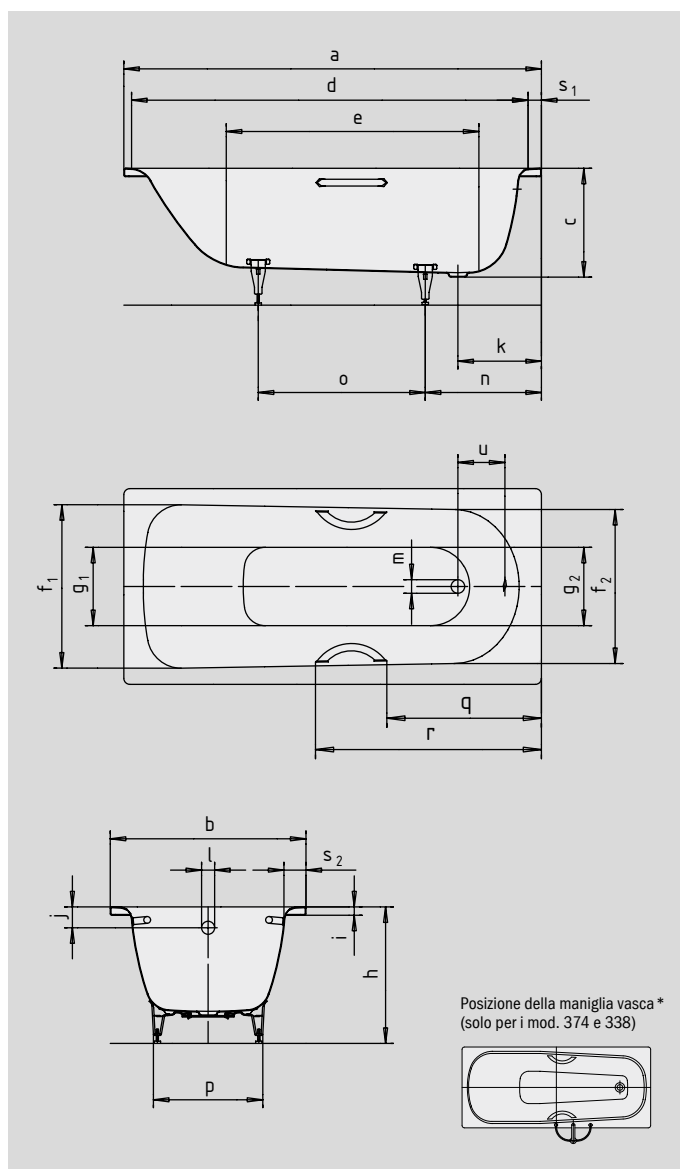

N. modello		360-1/330	361-1/331	362-1/332	363-1/335	371-1/334	372-1/333	373-1/336	374*/338	375-1/337
Lunghezza esterna	a	1400	1500	1600	1700	1700	1600	1700	1750	1800 mm
Larghezza esterna	b	700	700	700	700	730	750	750	750	800 mm
Profondità	c	410	410	410	410	410	410	410	430	430 mm
Lunghezza interna (in alto)	d	1230	1330	1430	1530	1530	1430	1530	1630	1630 mm
Lunghezza interna (in basso)	e	850	950	1050	1150	1150	1050	1150	1200	1250 mm
Larghezza interna (in alto)	f ₁ ; f ₂	550; 530	550; 530	550; 530	550; 530	550; 530	600; 580	600; 580	630; 560	675; 640 mm
Larghezza interna (in basso)	g ₁ ; g ₂	390; 350	390; 350	390; 350	390; 350	390; 350	440; 400	440; 400	430; 380	520; 450 mm
Altezza con piedini	h	545-560	545-560	545-560	545-560	545-560	545-560	545-560	565-580	555-560 mm
Altezza del bordo	i	32	32	32	32	32	32	32	32	32 mm
Distanza fra spigolo superiore e centro foro di troppopieno	j	63	63	63	63	63	63	63	70	75 mm
Distanza fra bordo vasca e centro foro di scarico	k	310	320	310	310	310	310	310	285	310 mm
Diametro foro di troppopieno	l	52	52	52	52	52	52	52	52	52 mm
Diametro foro di scarico	m	52	52	52	52	52	52	52	52	52 mm
Distanza fra bordo vasca lato piede e centro piede	n	455	445	450	450	450	445	445	450	470 mm
Distanza fra i piedini	o	445	555	600	740	740	640	750	640	830 mm
Larghezza massima del piedino	p	380	380	380	380	370	430	430	430	480 mm
Distanza fra lato piede e inizio maniglia	q	484,5	534,5	584,5	634,5	634,5	584,5	634,5	634,5	684,5 mm
Distanza fra lato piede e fine maniglia	r	758,5	808,5	858,5	908,5	908,5	858,5	908,5	908,5	958,5 mm
Larghezza del bordo (lato piedi; lato lungo)	s ₁ ; s ₂	70; 75	70; 75	70; 75	70; 75	85; 90	70; 75	70; 75	60; 55	70; 75 mm
Distanza tra i centri dei fori	u	212	222	212	212	212	218	218	221	216 mm
Contenuto utile**, litri		67	82	93	111	111	107	123	145	150
Peso della vasca da bagno smaltata in kg		40	40	47	48	49	47	50	55	55
Antiscivolo parziale		∅ 288	∅ 288	∅ 288	∅ 288	∅ 288	∅ 288	∅ 288	∅ 288	∅ 288 mm
Antiscivolo totale		600 x 220	600 x 220	600 x 220	850 x 240	850 x 240	600 x 220	900 x 300	600 x 220	900 x 300 mm