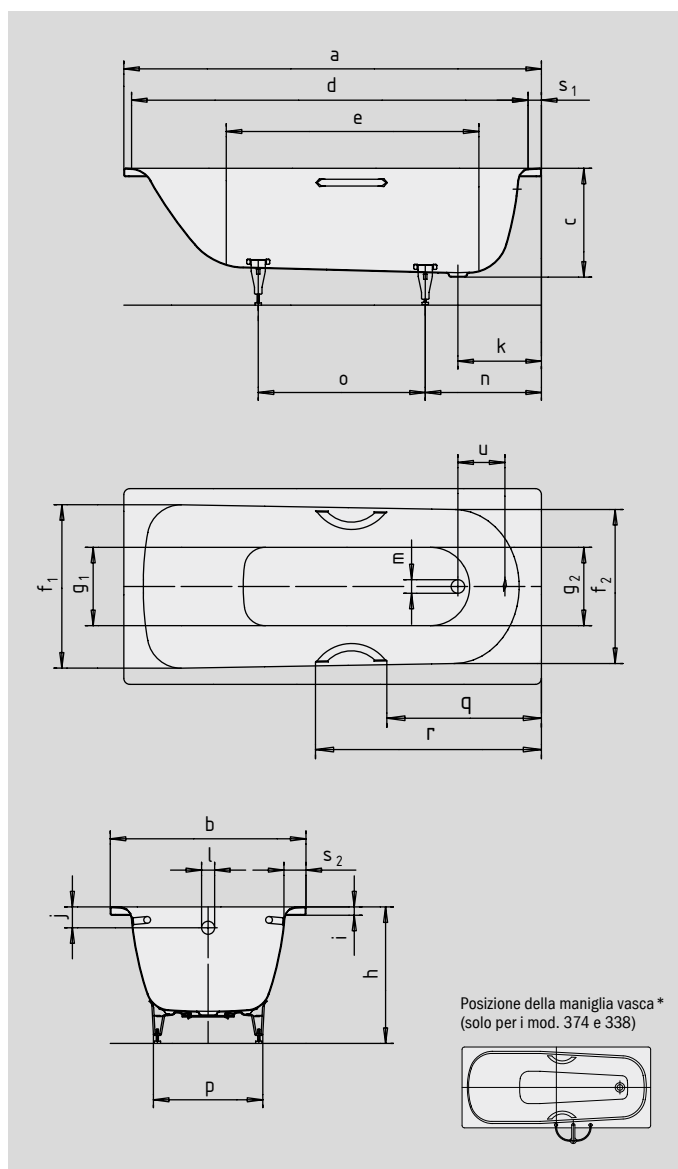

N. modello		360-1/330	361-1/331	362-1/332	363-1/335	371-1/334	372-1/333	373-1/336	374*/338	375-1/337
Lunghezza esterna	a	1400	1500	1600	1700	1700	1600	1700	1750	1800 mm
Larghezza esterna	b	700	700	700	700	730	750	750	750	800 mm
Profondità	c	410	410	410	410	410	410	410	430	430 mm
Lunghezza interna (in alto)	d	1230	1330	1430	1530	1530	1430	1530	1630	1630 mm
Lunghezza interna (in basso)	e	850	950	1050	1150	1150	1050	1150	1200	1250 mm
Larghezza interna (in alto)	f ₁ ; f ₂	550; 530	550; 530	550; 530	550; 530	550; 530	600; 580	600; 580	630; 560	675; 640 mm
Larghezza interna (in basso)	g ₁ ; g ₂	390; 350	390; 350	390; 350	390; 350	390; 350	440; 400	440; 400	430; 380	520; 450 mm
Altezza con piedini	h	545-560	545-560	545-560	545-560	545-560	545-560	545-560	565-580	555-560 mm
Altezza del bordo	i	32	32	32	32	32	32	32	32	32 mm
Distanza fra spigolo superiore e centro foro di troppopieno	j	63	63	63	63	63	63	63	70	75 mm
Distanza fra bordo vasca e centro foro di scarico	k	310	320	310	310	310	310	310	285	310 mm
Diametro foro di troppopieno	l	52	52	52	52	52	52	52	52	52 mm
Diametro foro di scarico	m	52	52	52	52	52	52	52	52	52 mm
Distanza fra bordo vasca lato piede e centro piede	n	455	445	450	450	450	445	445	450	470 mm
Distanza fra i piedini	o	445	555	600	740	740	640	750	640	830 mm
Larghezza massima del piedino	p	380	380	380	380	370	430	430	430	480 mm
Distanza fra lato piede e inizio maniglia	q	484,5	534,5	584,5	634,5	634,5	584,5	634,5	634,5	684,5 mm
Distanza fra lato piede e fine maniglia	r	758,5	808,5	858,5	908,5	908,5	858,5	908,5	908,5	958,5 mm
Larghezza del bordo (lato piedi; lato lungo)	s ₁ ; s ₂	70; 75	70; 75	70; 75	70; 75	85; 90	70; 75	70; 75	60; 55	70; 75 mm
Distanza tra i centri dei fori	u	212	222	212	212	212	218	218	221	216 mm
Contenuto utile**, litri		67	82	93	111	111	107	123	145	150
Peso della vasca da bagno smaltata in kg		40	40	47	48	49	47	50	55	55
Antiscivolo parziale		∅ 288	∅ 288	∅ 288	∅ 288	∅ 288	∅ 288	∅ 288	∅ 288	∅ 288 mm
Antiscivolo totale		600 x 220	600 x 220	600 x 220	850 x 240	850 x 240	600 x 220	900 x 300	600 x 220	900 x 300 mm