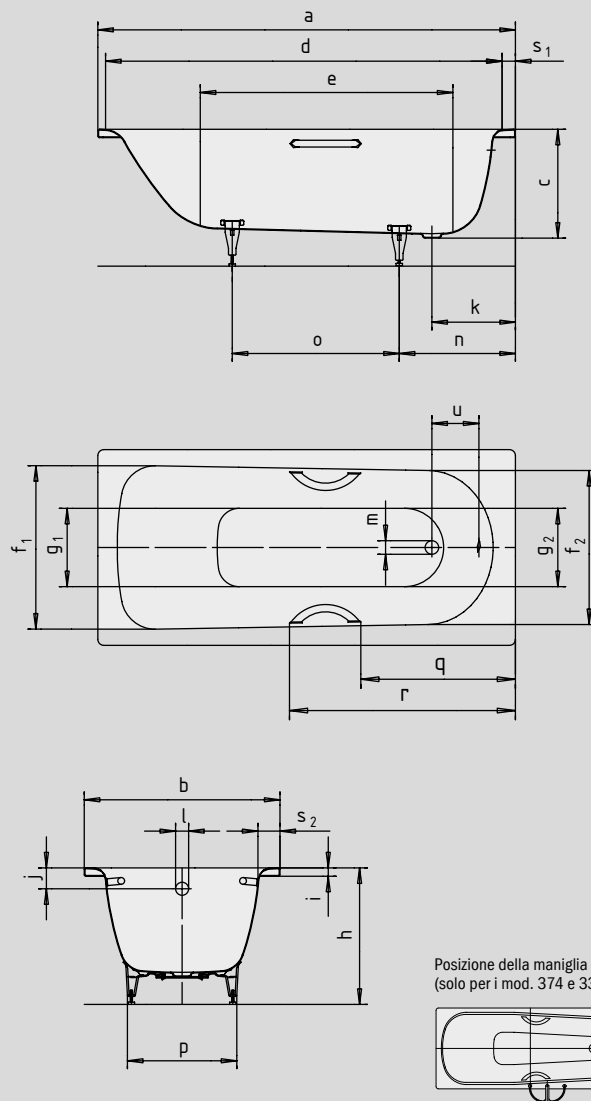

N. modello		360-1/330	361-1/331	362-1/332	363-1/335	371-1/334	372-1/333	373-1/336	374*/338	375-1/337
Lunghezza esterna	a	1400	1500	1600	1700	1700	1600	1700	1750	1800 mm
Larghezza esterna	b	700	700	700	700	730	750	750	750	800 mm
Profondità	c	410	410	410	410	410	410	410	430	430 mm
Lunghezza interna (in alto)	d	1230	1330	1430	1530	1530	1430	1530	1630	1630 mm
Lunghezza interna (in basso)	e	850	950	1050	1150	1150	1050	1150	1200	1250 mm
Larghezza interna (in alto)	f ₁ ; f ₂	550; 530	550; 530	550; 530	550; 530	550; 530	600; 580	600; 580	630; 560	675; 640 mm
Larghezza interna (in basso)	g ₁ ; g ₂	390; 350	390; 350	390; 350	390; 350	390; 350	440; 400	440; 400	430; 380	520; 450 mm
Altezza con piedini	h	545-560	545-560	545-560	545-560	545-560	545-560	545-560	565-580	555-560 mm
Altezza del bordo	i	32	32	32	32	32	32	32	32	32 mm
Distanza fra spigolo superiore e centro foro di troppopieno	j	63	63	63	63	63	63	63	70	75 mm
Distanza fra bordo vasca e centro foro di scarico	k	310	320	310	310	310	310	310	285	310 mm
Diametro foro di troppopieno	l	52	52	52	52	52	52	52	52	52 mm
Diametro foro di scarico	m	52	52	52	52	52	52	52	52	52 mm
Distanza fra bordo vasca lato piede e centro piede	n	455	445	450	450	450	445	445	450	470 mm
Distanza fra i piedini	o	445	555	600	740	740	640	750	640	830 mm
Larghezza massima del piedino	p	380	380	380	380	370	430	430	430	480 mm
Distanza fra lato piede e inizio maniglia	q	484,5	534,5	584,5	634,5	634,5	584,5	634,5	634,5	684,5 mm
Distanza fra lato piede e fine maniglia	r	758,5	808,5	858,5	908,5	908,5	858,5	908,5	908,5	958,5 mm
Larghezza del bordo (lato piedi; lato lungo)	s ₁ ; s ₂	70; 75	70; 75	70; 75	70; 75	85; 90	70; 75	70; 75	60; 55	70; 75 mm
Distanza tra i centri dei fori	u	212	222	212	212	212	218	218	221	216 mm
Contenuto utile**, litri		67	82	93	111	111	107	123	145	150
Peso della vasca da bagno smaltata in kg		40	40	47	48	49	47	50	55	55
Antiscivolo parziale		∅ 288	∅ 288	∅ 288	∅ 288	∅ 288	∅ 288	∅ 288	∅ 288	∅ 288 mm
Antiscivolo totale		600 x 220	600 x 220	600 x 220	850 x 240	850 x 240	600 x 220	900 x 300	600 x 220	900 x 300 mm