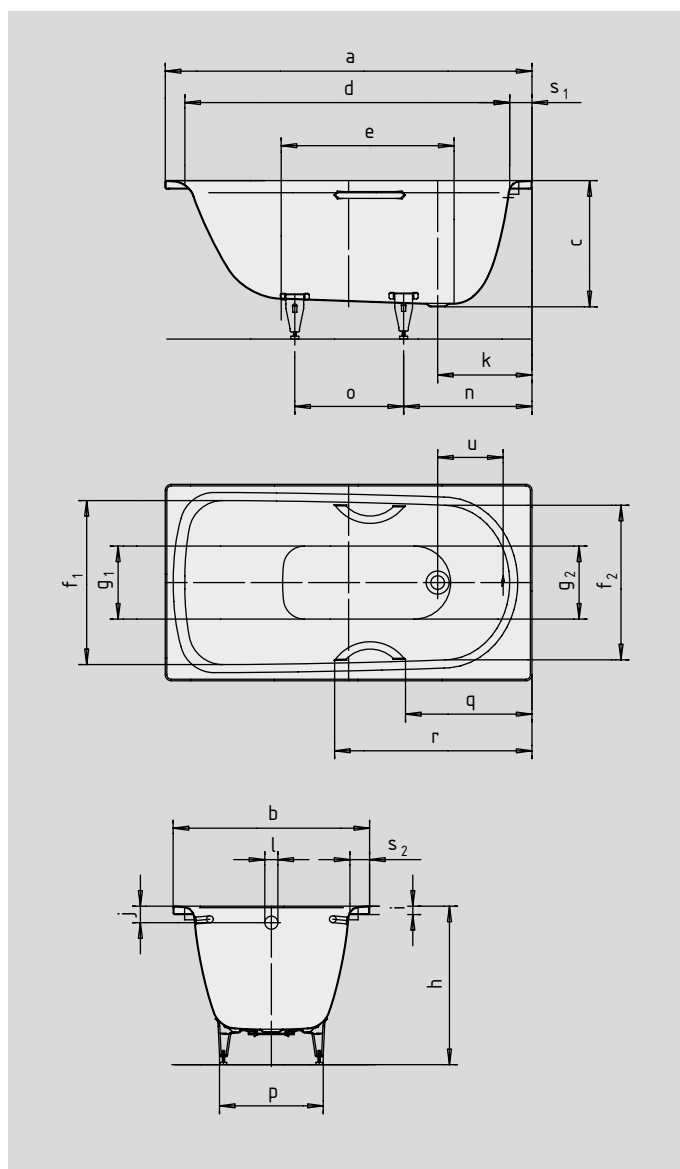

## SANIFORM PLUS STAR

- basso consumo d'acqua grazie all'affusolata forma interna
- classica variante rettangolare
- in acciaio smaltato KALDEWEI
- disponibile anche con maniglie

Riproduzione simile.

N. modello		366/344	367/345
Lunghezza esterna	a	1400	1600 mm
Larghezza esterna	b	750	750 mm
Profondità	c	480	480 mm
Lunghezza interna (in alto)	d	1240	1440 mm
Lunghezza interna (in basso)	e	645	844 mm
Larghezza interna (in alto)	f <sub>1</sub> ; f <sub>2</sub>	620; 590	620; 590 mm
Larghezza interna (in basso)	g <sub>1</sub> ; g <sub>2</sub>	280; 280	280; 280 mm
Altezza con piedini	h	615-635	615-635 mm
Altezza del bordo	i	32	32 mm
Distanza fra spigolo superiore e centro foro di troppopieno	j	65	65 mm
Distanza fra bordo vasca e centro foro di scarico	k	360	360 mm
Diametro foro di troppopieno	l	52	52 mm
Diametro foro di scarico	m	52	52 mm
Distanza fra bordo vasca lato piede e centro piede	n	470	480 mm
Distanza fra i piedini	o	415	605 mm
Larghezza massima del piedino	p	430	430 mm
Distanza fra lato piede e inizio maniglia (Mod. 344/345)	q	484,5	584,5 mm
Distanza fra lato piede e fine maniglia (Mod. 344/345)	r	758,5	858,5 mm
Larghezza del bordo (lato piedi; lato lungo)	s <sub>1</sub> ; s <sub>2</sub>	80; 85	80; 85 mm
Distanza tra i centri dei fori	u	268	267 mm
Contenuto utile**, litri		110	140
Peso della vasca da bagno smaltata in kg		42	49
Antiscivolo parziale		∅ 288	∅ 288 mm
Antiscivolo totale		600 x 220	600 x 220 mm

Con riserva di modifiche tecniche, tolleranze ed errori. Riproduzione simile.  
 \*\* Capacità utile = sottratti 70 litri (volume medio di una persona).

**KALDEWEI**