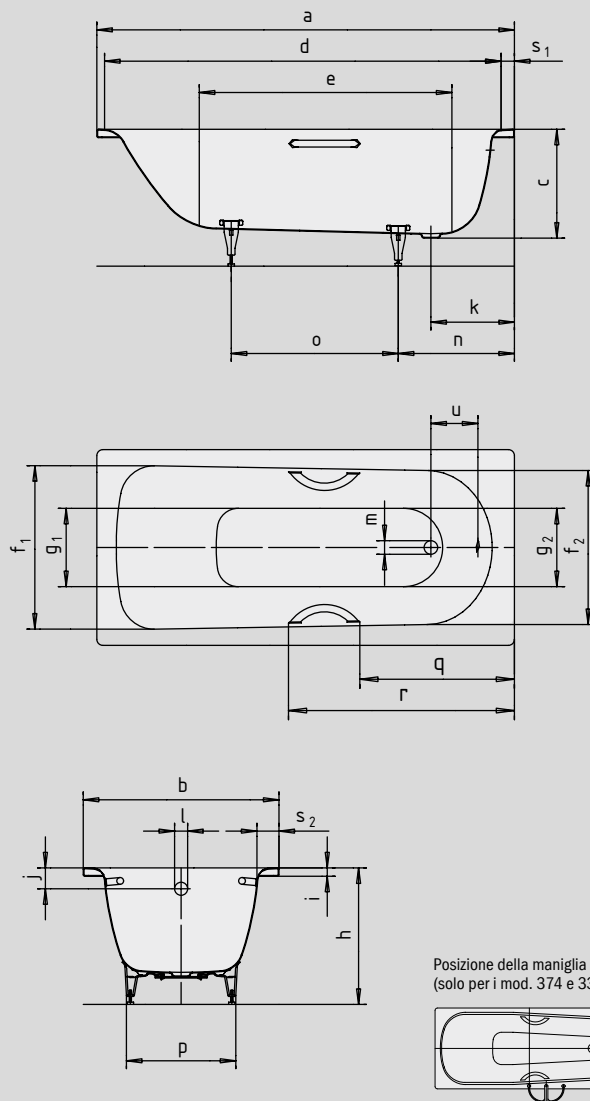

N. modello		360-1/330	361-1/331	362-1/332	363-1/335	371-1/334	372-1/333	373-1/336	374*/338	375-1/337
Lunghezza esterna	a	1400	1500	1600	1700	1700	1600	1700	1750	1800 mm
Larghezza esterna	b	700	700	700	700	730	750	750	750	800 mm
Profondità	c	410	410	410	410	410	410	410	430	430 mm
Lunghezza interna (in alto)	d	1230	1330	1430	1530	1530	1430	1530	1630	1630 mm
Lunghezza interna (in basso)	e	850	950	1050	1150	1150	1050	1150	1200	1250 mm
Larghezza interna (in alto)	f ₁ ; f ₂	550; 530	550; 530	550; 530	550; 530	550; 530	600; 580	600; 580	630; 560	675; 640 mm
Larghezza interna (in basso)	g ₁ ; g ₂	390; 350	390; 350	390; 350	390; 350	390; 350	440; 400	440; 400	430; 380	520; 450 mm
Altezza con piedini	h	545-560	545-560	545-560	545-560	545-560	545-560	545-560	565-580	555-560 mm
Altezza del bordo	i	32	32	32	32	32	32	32	32	32 mm
Distanza fra spigolo superiore e centro foro di troppopieno	j	63	63	63	63	63	63	63	70	75 mm
Distanza fra bordo vasca e centro foro di scarico	k	310	320	310	310	310	310	310	285	310 mm
Diametro foro di troppopieno	l	52	52	52	52	52	52	52	52	52 mm
Diametro foro di scarico	m	52	52	52	52	52	52	52	52	52 mm
Distanza fra bordo vasca lato piede e centro piede	n	455	445	450	450	450	445	445	450	470 mm
Distanza fra i piedini	o	445	555	600	740	740	640	750	640	830 mm
Larghezza massima del piedino	p	380	380	380	380	370	430	430	430	480 mm
Distanza fra lato piede e inizio maniglia	q	484,5	534,5	584,5	634,5	634,5	584,5	634,5	634,5	684,5 mm
Distanza fra lato piede e fine maniglia	r	758,5	808,5	858,5	908,5	908,5	858,5	908,5	908,5	958,5 mm
Larghezza del bordo (lato piedi; lato lungo)	s ₁ ; s ₂	70; 75	70; 75	70; 75	70; 75	85; 90	70; 75	70; 75	60; 55	70; 75 mm
Distanza tra i centri dei fori	u	212	222	212	212	212	218	218	221	216 mm
Contenuto utile**, litri		67	82	93	111	111	107	123	145	150
Peso della vasca da bagno smaltata in kg		40	40	47	48	49	47	50	55	55
Antiscivolo parziale		∅ 288	∅ 288	∅ 288	∅ 288	∅ 288	∅ 288	∅ 288	∅ 288	∅ 288 mm
Antiscivolo totale		600 x 220	600 x 220	600 x 220	850 x 240	850 x 240	600 x 220	900 x 300	600 x 220	900 x 300 mm