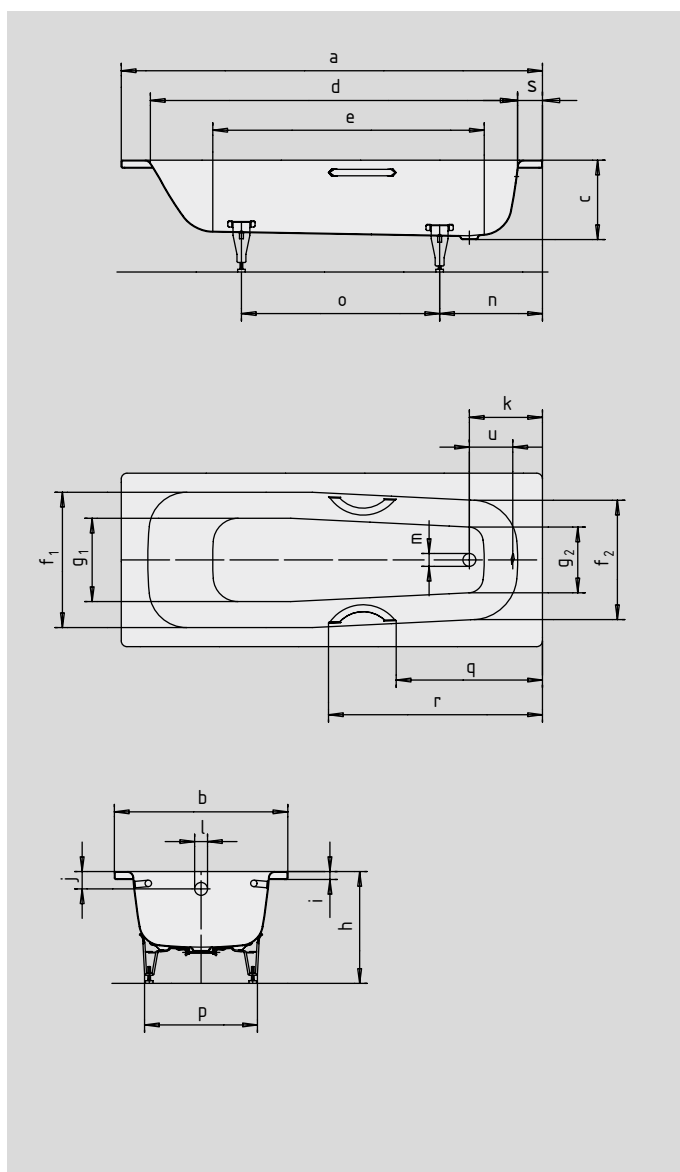

SANIFORM MEDIUM SANIFORM MEDIUM STAR

- basso consumo d'acqua grazie all'affusolata forma interna
- classica variante rettangolare
- basso consumo d'acqua grazie alla profondità contenuta
- in acciaio smaltato KALDEWEI
- disponibile anche con maniglie

Riproduzione simile.

N. modello		245/246
Lunghezza esterna	a	1700 mm
Larghezza esterna	b	700 mm
Profondità	c	315 mm
Lunghezza interna (in alto)	d	1520 mm
Lunghezza interna (in basso)	e	1260 mm
Larghezza interna (in alto)	f ₁ ; f ₂	560; 500 mm
Larghezza interna (in basso)	g ₁ ; g ₂	460; 400 mm
Altezza con piedini	h	450-470 mm
Altezza del bordo	i	32 mm
Distanza fra spigolo superiore e centro foro di troppopieno	j	70 mm
Distanza fra bordo vasca e centro foro di scarico	k	295 mm
Diametro foro di troppopieno	l	52 mm
Diametro foro di scarico	m	52 mm
Distanza fra bordo vasca lato piede e centro piede	n	415 mm
Distanza fra i piedini	o	800 mm
Larghezza massima del piedino	p	455 mm
Distanza fra lato piede e inizio maniglia (Mod. 246)	q	643,5 mm
Distanza fra lato piede e fine maniglia (Mod. 246)	r	908,5 mm
Larghezza del bordo (lato piedi)	s	95 mm
Distanza tra i centri dei fori	u	200 mm
Contenuto utile**, litri		53
Peso della vasca da bagno smaltata in kg		44
Antiscivolo parziale		∅ 288 mm
Antiscivolo totale		850 x 240 mm

Con riserva di modifiche tecniche, tolleranze ed errori. Riproduzione simile.
** Capacità utile = sottratti 70 litri (volume medio di una persona).

KALDEWEI