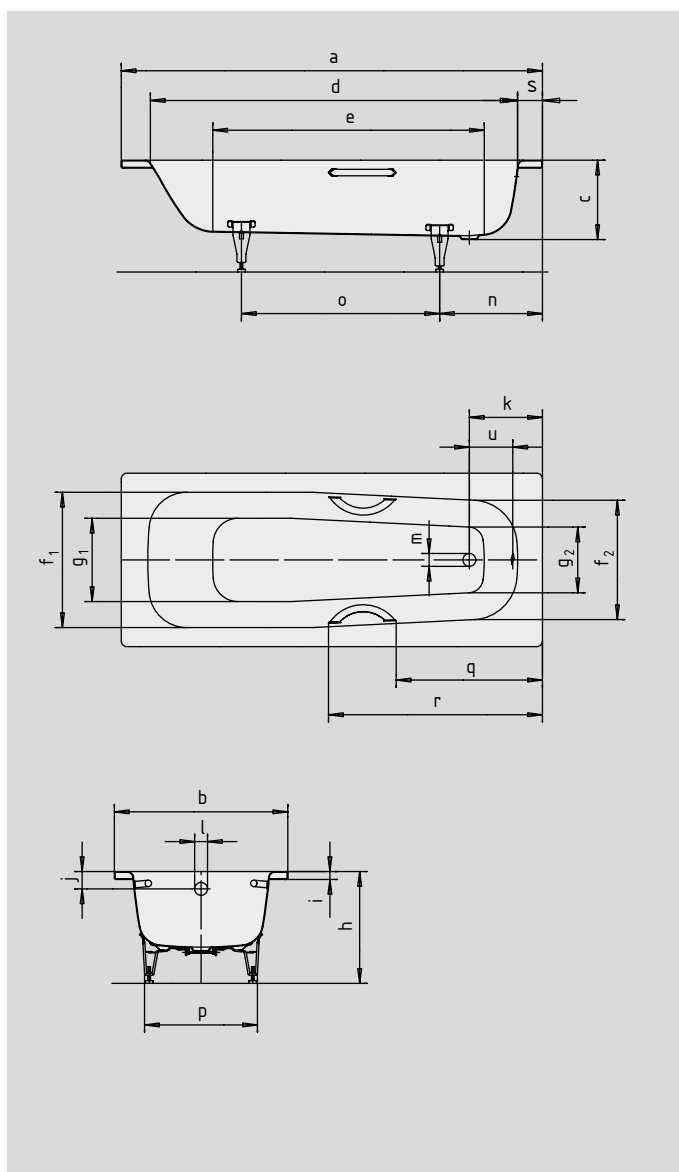

SANIFORM MEDIUM SANIFORM MEDIUM STAR

- basso consumo d'acqua grazie all'affusolata forma interna
- classica variante rettangolare
- basso consumo d'acqua grazie alla profondità contenuta
- in acciaio smaltato KALDEWEI
- disponibile anche con maniglie

Riproduzione simile.

N. modello		245/246
Lunghezza esterna	a	1700 mm
Larghezza esterna	b	700 mm
Profondità	c	315 mm
Lunghezza interna (in alto)	d	1520 mm
Lunghezza interna (in basso)	e	1260 mm
Larghezza interna (in alto)	f ₁ ; f ₂	560; 500 mm
Larghezza interna (in basso)	g ₁ ; g ₂	460; 400 mm
Altezza con piedini	h	450-470 mm
Altezza del bordo	i	32 mm
Distanza fra spigolo superiore e centro foro di troppopieno	j	70 mm
Distanza fra bordo vasca e centro foro di scarico	k	295 mm
Diametro foro di troppopieno	l	52 mm
Diametro foro di scarico	m	52 mm
Distanza fra bordo vasca lato piede e centro piede	n	415 mm
Distanza fra i piedini	o	800 mm
Larghezza massima del piedino	p	455 mm
Distanza fra lato piede e inizio maniglia (Mod. 246)	q	643,5 mm
Distanza fra lato piede e fine maniglia (Mod. 246)	r	908,5 mm
Larghezza del bordo (lato piedi)	s	95 mm
Distanza tra i centri dei fori	u	200 mm
Contenuto utile**, litri		53
Peso della vasca da bagno smaltata in kg		44
Antiscivolo parziale		∅ 288 mm
Antiscivolo totale		850 x 240 mm

Con riserva di modifiche tecniche, tolleranze ed errori. Riproduzione simile.
** Capacità utile = sottratti 70 litri (volume medio di una persona).

KALDEWEI