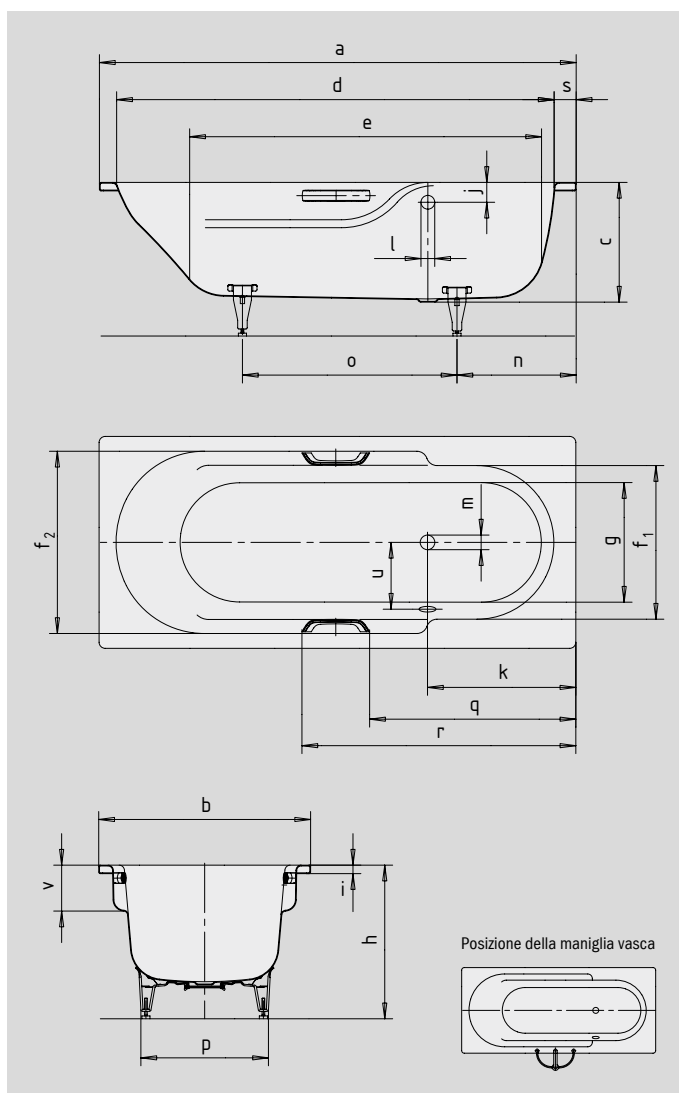

RONDO RONDO STAR

- le linee arrotondate della sagoma interna offrono ampio spazio nella zona del busto
- spaziosi braccioli per un bagno all'insegna del massimo comfort
- classica variante rettangolare
- in acciaio smaltato KALDEWEI
- disponibile anche con maniglie

Riproduzione simile.

Per l'ordine con troppopieno posizionato sulla parete opposta ordinare la variante xxxx2300xxxx.

OPULENZA DISCRETA

N. modello		700 / 701	710 / 711
Lunghezza esterna	a	1700	1800 mm
Larghezza esterna	b	750	800 mm
Profondità	c	445	445 mm
Lunghezza interna (in alto)	d	1560	1650 mm
Lunghezza interna (in basso)	e	1250	1340 mm
Larghezza interna (in alto)	f ₁ , f ₂	530; 635	580; 690 mm
Larghezza interna (in basso)	g	400	450 mm
Altezza con piedini	h	576-601	576-601 mm
Altezza del bordo	i	32	32 mm
Distanza fra spigolo superiore e centro foro di troppopieno	j	75	75 mm
Distanza fra bordo vasca e centro foro di scarico	k	525	565 mm
Diametro foro di troppopieno	l	52	52 mm
Diametro foro di scarico	m	52	52 mm
Distanza fra bordo vasca lato piede e centro piede	n	430	450 mm
Distanza fra i piedini	o	710	810 mm
Larghezza massima del piedino	p	440	480 mm
Distanza fra lato piede e inizio maniglia (Mod. 701/711)	q	761	811 mm
Distanza fra lato piede e fine maniglia (Mod. 701/711)	r	1034	1085 mm
Larghezza del bordo (lato piedi)	s	80	80 mm
Distanza tra i centri dei fori	u	260	285 mm
Profondità del bracciolo	v	170	170 mm
Contenuto utile**, litri		130	178
Peso della vasca da bagno smaltata in kg		51	57
Antiscivolo parziale		Ø 288	Ø 435 mm
Antiscivolo totale		900 x 300	900 x 300 mm

Attenzione, in alcuni sistemi di idromassaggio alcuni componenti sono sporgenti.
Per maggiori informazioni, consultare le schede tecniche dei sistemi di idromassaggio.
Con riserva di modifiche tecniche, tolleranze ed errori. Riproduzione simile.
** Capacità utile = sottratti 70 litri (volume medio di una persona).