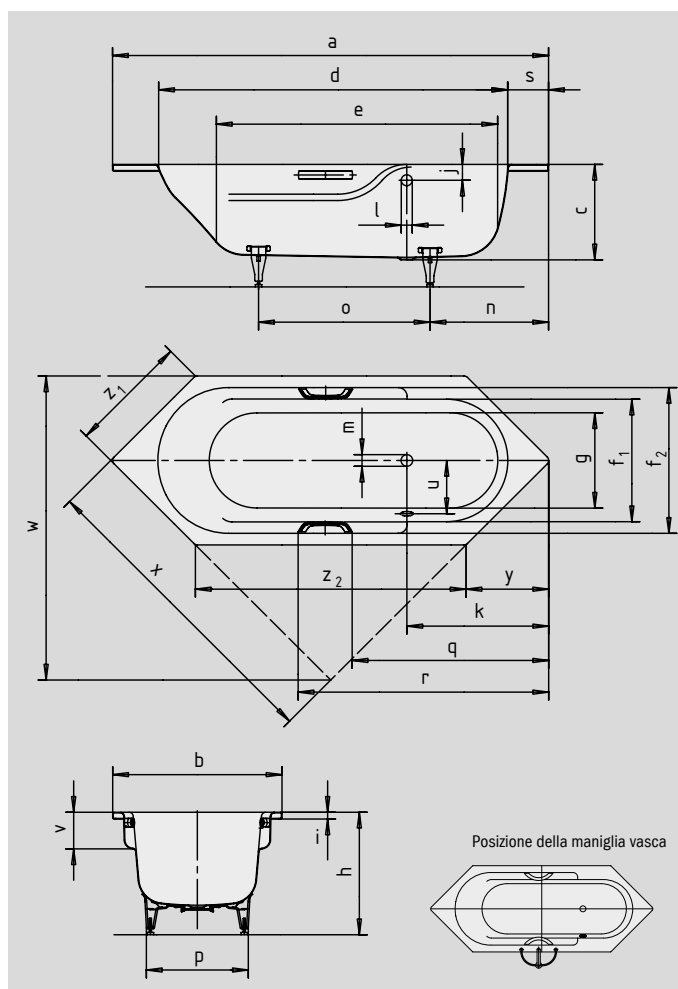

Riproduzione simile.

Per l'ordine con troppopieno posizionato sulla parete opposta ordinare la variante xxxx**2300**xxxx.

OPULENZA DISCRETA

| N. modello  |                                 | 706 / 707 | 716 / 717    |
|---|---------------------------------|-----------|--------------|
| Lunghezza esterna   | a                               | 1970      | 2060 mm      |
| Larghezza esterna   | b                               | 750       | 800 mm       |
| Profondità  | c                               | 445       | 445 mm       |
| Lunghezza interna (in alto)                                 | d                               | 1560      | 1650 mm      |
| Lunghezza interna (in basso)                                | e                               | 1250      | 1340 mm      |
| Larghezza interna (in alto)                                 | f <sub>1</sub> ; f <sub>2</sub> | 530; 635  | 580; 690 mm  |
| Larghezza interna (in basso)                                | g                               | 400       | 450 mm       |
| Altezza con piedini   | h                               | 576-601   | 576-601 mm   |
| Altezza del bordo   | i                               | 32        | 32 mm        |
| Distanza fra spigolo superiore e centro foro di troppopieno | j                               | 75        | 75 mm        |
| Distanza fra bordo vasca e centro foro di scarico           | k                               | 660       | 670 mm       |
| Diametro foro di troppopieno                                | l                               | 52        | 52 mm        |
| Diametro foro di scarico                                    | m                               | 52        | 52 mm        |
| Distanza fra bordo vasca lato piede e centro piede          | n                               | 565       | 575 mm       |
| Distanza fra i piedini                                      | o                               | 730       | 810 mm       |
| Larghezza massima del piedino                               | p                               | 440       | 480 mm       |
| Distanza fra lato piede e inizio maniglia (Mod. 707/717)    | q                               | 904       | 929 mm       |
| Distanza fra lato piede e fine maniglia (Mod. 707/717)      | r                               | 1159      | 1184 mm      |
| Larghezza del bordo (lato piedi)                            | s                               | 218       | 213 mm       |
| Distanza tra i centri dei fori                              | u                               | 260       | 285 mm       |
| Profondità del bracciolo                                    | v                               | 170       | 170 mm       |
| Misura d'incasso  | w                               | 1370      | 1440 mm      |
| Lunghezza del fianco  | x                               | 1406      | 1470 mm      |
| Smusso  | y                               | 365       | 390 mm       |
| Lunghezza dei lati  | z <sub>1</sub> ; z <sub>2</sub> | 530; 1240 | 565; 1280 mm |
| Contenuto utile**, litri                                    |                                 | 130       | 178          |
| Peso della vasca da bagno smaltata in kg                    |                                 | 48        | 54           |
| Antiscivolo parziale  |                                 | ∅ 288     | ∅ 435 mm     |
| Antiscivolo totale  |                                 | 900 x 300 | 900 x 300 mm |