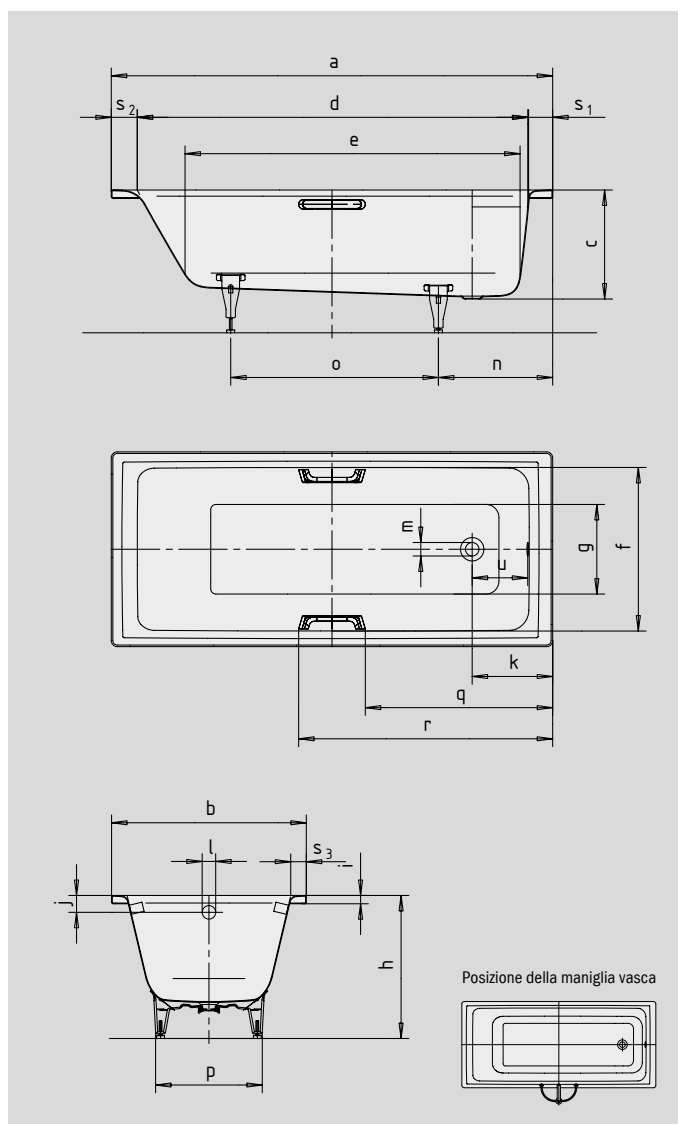

# PURO PURO STAR

- design lineare dal taglio puristico
- vasca monoposto con scarico posizionato all'estremità inferiore
- classica variante rettangolare
- in acciaio smaltato KALDEWEI

Riproduzione simile.

MANIGLIA PURISMO SCICCOSO

N. modello		691	693	653	655	696	698
Lunghezza esterna	a	1700	1700	1800	1800	1900	1900 mm
Larghezza esterna	b	800	800	800	800	900	900 mm
Profondità	c	420	420	420	420	420	420 mm
Lunghezza interna (in alto)	d	1510	1510	1610	1610	1710	1710 mm
Lunghezza interna (in basso)	e	1280	1280	1380	1380	1480	1480 mm
Larghezza interna (in alto)	f	630	630	670	670	770	770 mm
Larghezza interna (in basso)	g	460	460	510	510	615	615 mm
Altezza con piedini	h	552-565	552-565	553-563	553-563	546-554	546-554 mm
Altezza del bordo	i	32	32	32	32	32	32 mm
Distanza fra spigolo superiore e centro foro di troppopieno	j	65	65	65	65	65	65 mm
Distanza fra bordo vasca (piede) e centro foro di scarico	k	310	310	310	310	310	310 mm
Diametro foro di troppopieno	l	52	52	52	52	52	52 mm
Diametro foro di scarico	m	52	52	52	52	52	52 mm
Distanza fra bordo vasca lato piede e centro piede	n	445	445	460	460	395	395 mm
Distanza fra i piedini	o	755	755	820	820	945	945 mm
Larghezza massima del piedino	p	480	480	520	520	630	630 mm
Distanza fra lato piede e inizio maniglia	q	-	721,5	-	771,5	-	821,5 mm
Distanza fra lato piede e fine maniglia	r	-	978,5	-	1028,5	-	1078,5 mm
Larghezza del bordo (lato piedi; lato testa; lato lungo)	s <sub>1</sub> ; s <sub>2</sub> ; s <sub>3</sub>	90; 100; 85	90; 100; 85	90; 100; 60	90; 100; 60	90; 100; 65	90; 100; 65 mm
Distanza tra i centri dei fori	u	214	214	214	214	214	214 mm
Contenuto utile**, litri		141	141	170	170	232	232
Peso della vasca da bagno smaltata in kg		53	53	55	55	64	64
Antiscivolo parziale		348 x 348	348 x 348	396 x 396	396 x 396	396 x 396	396 x 396 mm
Antiscivolo totale		924 x 348	924 x 348	1020 x 396	1020 x 396	1116 x 396	1116 x 396 mm