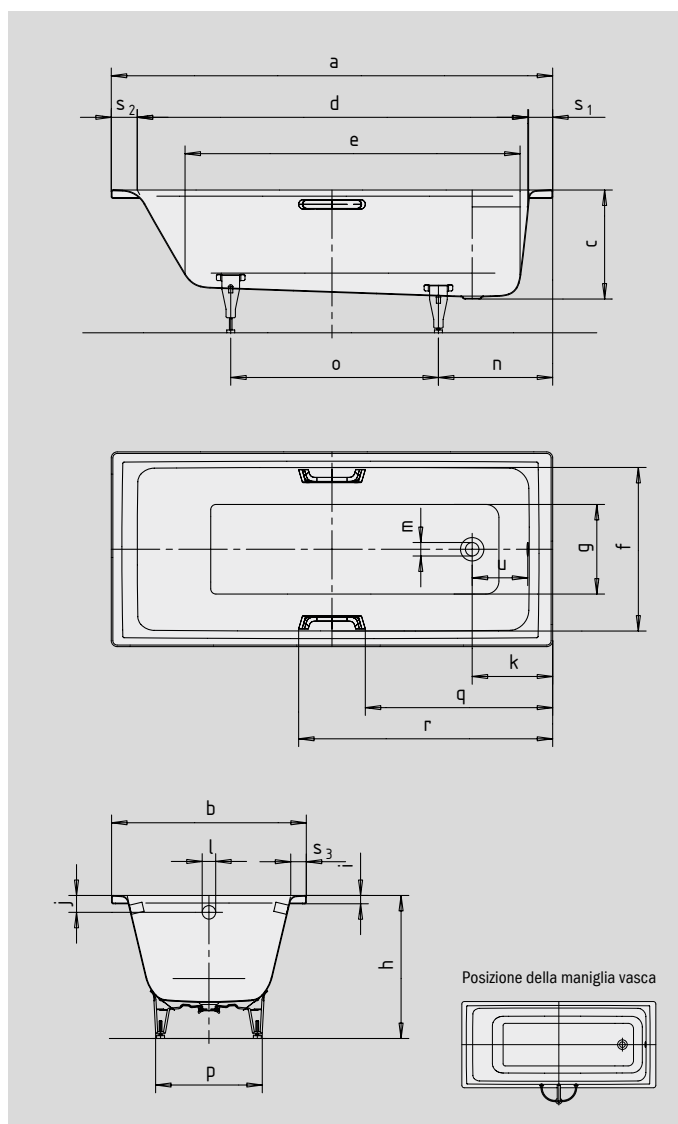

PURO PURO STAR

- design lineare dal taglio puristico
- vasca monoposto con scarico posizionato all'estremità inferiore
- classica variante rettangolare
- in acciaio smaltato KALDEWEI

Riproduzione simile.

MANIGLIA PURISMO SCICCOSO

SKIN TOUCH

SOUND WAVE

COMFORT SELECT

N. modello		691	693	653	655	696	698
Lunghezza esterna	a	1700	1700	1800	1800	1900	1900 mm
Larghezza esterna	b	800	800	800	800	900	900 mm
Profondità	c	420	420	420	420	420	420 mm
Lunghezza interna (in alto)	d	1510	1510	1610	1610	1710	1710 mm
Lunghezza interna (in basso)	e	1280	1280	1380	1380	1480	1480 mm
Larghezza interna (in alto)	f	630	630	670	670	770	770 mm
Larghezza interna (in basso)	g	460	460	510	510	615	615 mm
Altezza con piedini	h	552-565	552-565	553-563	553-563	546-554	546-554 mm
Altezza del bordo	i	32	32	32	32	32	32 mm
Distanza fra spigolo superiore e centro foro di troppopieno	j	65	65	65	65	65	65 mm
Distanza fra bordo vasca (piede) e centro foro di scarico	k	310	310	310	310	310	310 mm
Diametro foro di troppopieno	l	52	52	52	52	52	52 mm
Diametro foro di scarico	m	52	52	52	52	52	52 mm
Distanza fra bordo vasca lato piede e centro piede	n	445	445	460	460	395	395 mm
Distanza fra i piedini	o	755	755	820	820	945	945 mm
Larghezza massima del piedino	p	480	480	520	520	630	630 mm
Distanza fra lato piede e inizio maniglia	q	-	721,5	-	771,5	-	821,5 mm
Distanza fra lato piede e fine maniglia	r	-	978,5	-	1028,5	-	1078,5 mm
Larghezza del bordo (lato piedi; lato testa; lato lungo)	s ₁ ; s ₂ ; s ₃	90; 100; 85	90; 100; 85	90; 100; 60	90; 100; 60	90; 100; 65	90; 100; 65 mm
Distanza tra i centri dei fori	u	214	214	214	214	214	214 mm
Contenuto utile**, litri		141	141	170	170	232	232
Peso della vasca da bagno smaltata in kg		53	53	55	55	64	64
Antiscivolo parziale		348 x 348	348 x 348	396 x 396	396 x 396	396 x 396	396 x 396 mm
Antiscivolo totale		924 x 348	924 x 348	1020 x 396	1020 x 396	1116 x 396	1116 x 396 mm