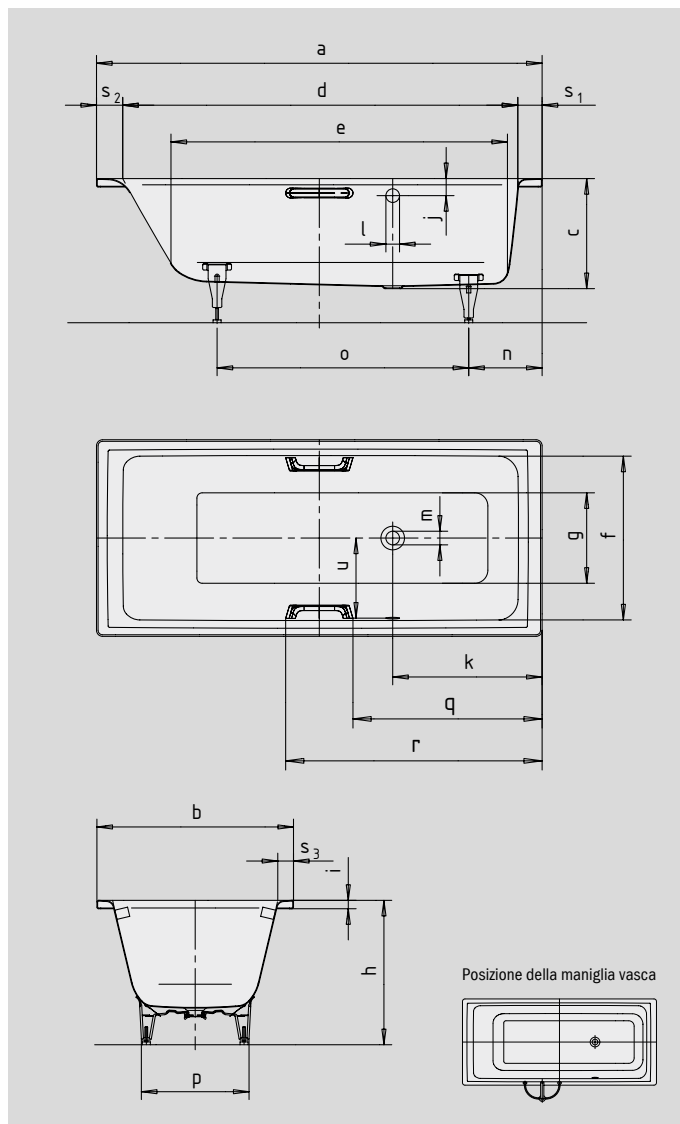

PURO/PURO STAR CON TROPPOPIENO LATERALE

- design lineare dal taglio puristico
- vasca monoposto con troppopieno laterale
- classica variante rettangolare
- in acciaio smaltato KALDEWEI

Riproduzione simile.

Per l'ordine con troppopieno
posizionato sulla parete opposta
ordinare la variante xxx2300xxx.

MANIGLIA PURISMO SCICCO

SKIN
TOUCH

SOUND
WAVE

COMFORT
SELECT

N. modello		692	694	657	659	697	699
Lunghezza esterna	a	1700	1700	1800	1800	1900	1900 mm
Larghezza esterna	b	800	800	800	800	900	900 mm
Profondità	c	420	420	420	420	420	420 mm
Lunghezza interna (in alto)	d	1510	1510	1610	1610	1710	1710 mm
Lunghezza interna (in basso)	e	1280	1280	1380	1380	1480	1480 mm
Larghezza interna (in alto)	f	630	630	680	680	770	770 mm
Larghezza interna (in basso)	g	460	460	510	510	615	615 mm
Altezza con piedini	h	555-565	555-565	551-571	551-571	547-560	547-560 mm
Altezza del bordo	i	32	32	32	32	32	32 mm
Distanza fra spigolo superiore e centro foro di troppopieno	j	70	70	70	70	70	70 mm
Distanza fra bordo vasca (piede) e centro foro di scarico	k	570	570	570	570	570	570 mm
Diametro foro di troppopieno	l	52	52	52	52	52	52 mm
Diametro foro di scarico	m	52	52	52	52	52	52 mm
Distanza fra bordo vasca lato piede e centro piede	n	445	445	460	460	395	395 mm
Distanza fra i piedini	o	750	750	820	820	945	945 mm
Larghezza massima del piedino	p	480	480	485	485	625	625 mm
Distanza fra lato piede e inizio maniglia	q	-	721,5	-	771,5	-	821,5 mm
Distanza fra lato piede e fine maniglia	r	-	978,5	-	1028,5	-	1078,5 mm
Larghezza del bordo (lato piedi; lato testa; lato lungo)	s ₁ ; s ₂ ; s ₃	90; 100; 85	90; 100; 85	90; 100; 60	90; 100; 60	90; 100; 65	90; 100; 65 mm
Distanza tra i centri dei fori	u	300	300	325	325	375	375 mm
Contenuto utile**, litri		140	140	170	170	230	230
Peso della vasca da bagno smaltata in kg		53	53	55	55	64	64
Antiscivolo parziale		348 x 348	348 x 348	396 x 396	396 x 396	396 x 396	396 x 396 mm
Antiscivolo totale		924 x 348	924 x 348	1165 x 396	1165 x 396	1260 x 396	1260 x 396 mm