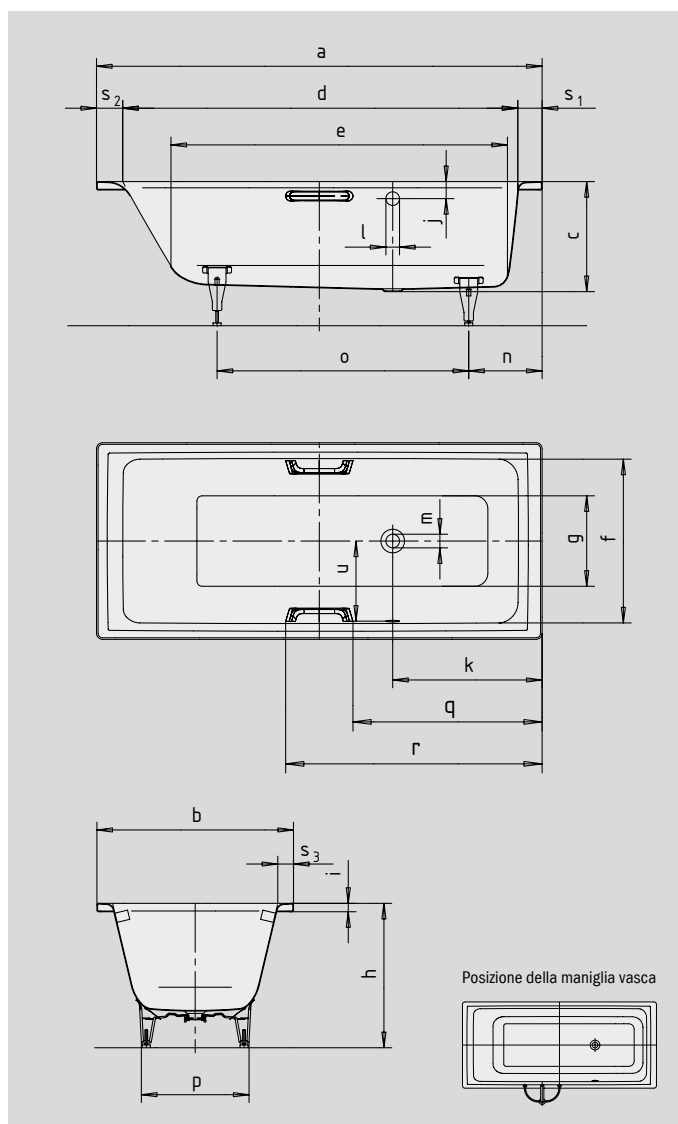

Per l'ordine con troppopieno  
posizionato sulla parete opposta  
ordinare la variante xxxx2300xxxx.

MANIGLIA PURISMO SCICCOSO

SKIN  
TOUCH

SOUND  
WAVE

COMFORT  
SELECT

N. modello		684	686	688	690	656	658
Lunghezza esterna	a	1600	1600	1700	1700	1700	1700 mm
Larghezza esterna	b	700	700	700	700	750	750 mm
Profondità	c	420	420	420	420	420	420 mm
Lunghezza interna (in alto)	d	1410	1410	1510	1510	1510	1510 mm
Lunghezza interna (in basso)	e	1180	1180	1280	1280	1280	1280 mm
Larghezza interna (in alto)	f	580	580	580	580	630	630 mm
Larghezza interna (in basso)	g	410	410	410	410	460	460 mm
Altezza con piedini	h	552-572	552-572	555-565	555-565	553-573	553-573 mm
Altezza del bordo	i	32	32	32	32	32	32 mm
Distanza fra spigolo superiore e centro foro di troppopieno	j	70	70	70	70	70	70 mm
Distanza fra bordo vasca (piede) e centro foro di scarico	k	570	570	570	570	570	570 mm
Diametro foro di troppopieno	l	52	52	52	52	52	52 mm
Diametro foro di scarico	m	52	52	52	52	52	52 mm
Distanza fra bordo vasca lato piede e centro piede	n	435	435	445	445	445	445 mm
Distanza fra i piedini	o	705	705	750	750	750	750 mm
Larghezza massima del piedino	p	410	410	420	420	445	445 mm
Distanza fra lato piede e inizio maniglia	q	-	671,5	-	721,5	-	721,5 mm
Distanza fra lato piede e fine maniglia	r	-	928,5	-	978,5	-	978,5 mm
Larghezza del bordo (lato piedi; lato testa; lato lungo)	s <sub>1</sub> ; s <sub>2</sub> ; s <sub>3</sub>	90; 100; 60	90; 100; 60	90; 100; 60	90; 100; 60	90; 100; 60	90; 100; 60 mm
Distanza tra i centri dei fori	u	275	275	275	275	300	300 mm
Contenuto utile**, litri		105	105	121	121	137	137
Peso della vasca da bagno smaltata in kg		46	46	49	49	51	51
Antiscivolo parziale		300 x 300	300 x 300	300 x 300	300 x 300	348 x 348	348 x 348
Antiscivolo totale		708 x 252	708 x 252	876 x 252	876 x 252	1020 x 348	1020 x 348