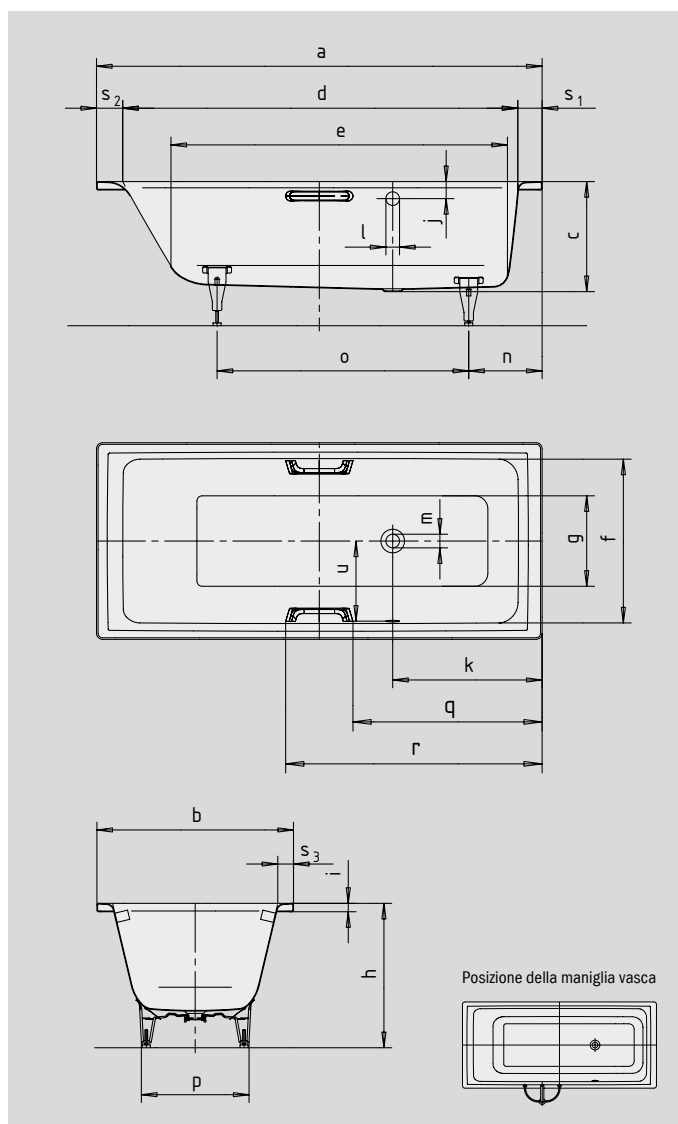

PURO/PURO STAR CON TROPPOPIENO LATERALE

- design lineare dal taglio puristico
- vasca monoposto con troppopieno laterale
- classica variante rettangolare
- in acciaio smaltato KALDEWEI

Riproduzione simile.

Per l'ordine con troppopieno
posizionato sulla parete opposta
ordinare la variante xxxx2300xxxx.

MANIGLIA PURISMO SCICCOSO

SKIN
TOUCH

SOUND
WAVE

COMFORT
SELECT

N. modello		684	686	688	690	656	658
Lunghezza esterna	a	1600	1600	1700	1700	1700	1700 mm
Larghezza esterna	b	700	700	700	700	750	750 mm
Profondità	c	420	420	420	420	420	420 mm
Lunghezza interna (in alto)	d	1410	1410	1510	1510	1510	1510 mm
Lunghezza interna (in basso)	e	1180	1180	1280	1280	1280	1280 mm
Larghezza interna (in alto)	f	580	580	580	580	630	630 mm
Larghezza interna (in basso)	g	410	410	410	410	460	460 mm
Altezza con piedini	h	552-572	552-572	555-565	555-565	553-573	553-573 mm
Altezza del bordo	i	32	32	32	32	32	32 mm
Distanza fra spigolo superiore e centro foro di troppopieno	j	70	70	70	70	70	70 mm
Distanza fra bordo vasca (piede) e centro foro di scarico	k	570	570	570	570	570	570 mm
Diametro foro di troppopieno	l	52	52	52	52	52	52 mm
Diametro foro di scarico	m	52	52	52	52	52	52 mm
Distanza fra bordo vasca lato piede e centro piede	n	435	435	445	445	445	445 mm
Distanza fra i piedini	o	705	705	750	750	750	750 mm
Larghezza massima del piedino	p	410	410	420	420	445	445 mm
Distanza fra lato piede e inizio maniglia	q	-	671,5	-	721,5	-	721,5 mm
Distanza fra lato piede e fine maniglia	r	-	928,5	-	978,5	-	978,5 mm
Larghezza del bordo (lato piedi; lato testa; lato lungo)	s ₁ ; s ₂ ; s ₃	90; 100; 60	90; 100; 60	90; 100; 60	90; 100; 60	90; 100; 60	90; 100; 60 mm
Distanza tra i centri dei fori	u	275	275	275	275	300	300 mm
Contenuto utile**, litri		105	105	121	121	137	137
Peso della vasca da bagno smaltata in kg		46	46	49	49	51	51
Antiscivolo parziale		300 x 300	300 x 300	300 x 300	300 x 300	348 x 348	348 x 348
Antiscivolo totale		708 x 252	708 x 252	876 x 252	876 x 252	1020 x 348	1020 x 348