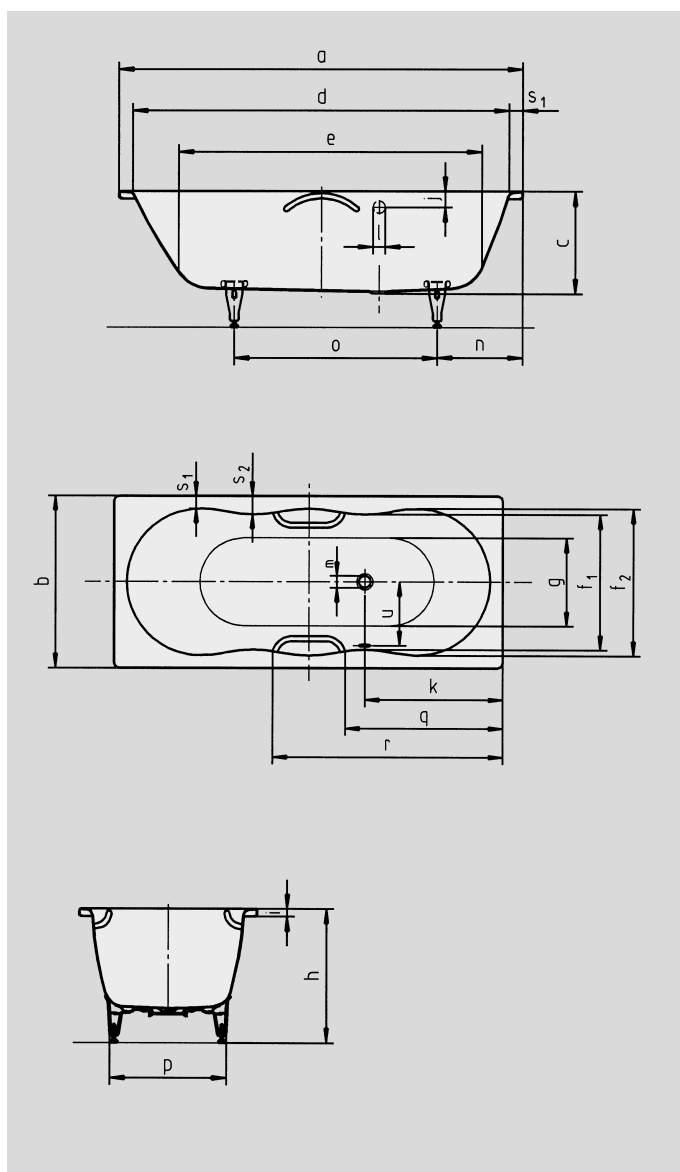

NOVOLA NOVOLA STAR

- grazie agli slanciati profili interni questa vasca costituirà un richiamo visivo in qualsiasi tipo di bagno
- vasca monoposto con troppopieno laterale
- in acciaio smaltato KALDEWEI
- disponibile anche con maniglie

Riproduzione simile.

Per l'ordine con troppopieno posizionato sulla parete opposta ordinare la variante xxxx2300xxxx.

N. modello		252 / 253
Lunghezza esterna	a	1700 mm
Larghezza esterna	b	750 mm
Profondità	c	440 mm
Lunghezza interna (in alto)	d	1590 mm
Lunghezza interna (in basso)	e	1275 mm
Larghezza interna (in alto)	f ₁ ; f ₂	590; 640 mm
Larghezza interna (in basso)	g	440 mm
Altezza con piedini	h	560-575 mm
Altezza del bordo	i	32 mm
Distanza fra spigolo superiore e centro foro di troppopieno	j	67 mm
Distanza fra bordo vasca e centro foro di scarico	k	605 mm
Diametro foro di troppopieno	l	52 mm
Diametro foro di scarico	m	52 mm
Distanza fra bordo vasca lato piede e centro piede	n	490 mm
Distanza fra i piedini	o	685 mm
Larghezza massima del piedino	p	480 mm
Distanza fra lato piede e inizio maniglia (Mod. 253)	q	691 mm
Distanza fra lato piede e fine maniglia (Mod. 253)	r	1009 mm
Larghezza del bordo	s ₁ ; s ₂	55; 80 mm
Distanza tra i centri dei fori	u	313 mm
Contenuto utile**, litri		153
Peso della vasca da bagno smaltata in kg		51
Antiscivolo parziale		∅ 288 mm
Antiscivolo totale		900 x 300 mm

Attenzione, in alcuni sistemi di idromassaggio alcuni componenti sono sporgenti.
Per maggiori informazioni, consultare le schede tecniche dei sistemi di idromassaggio.
Con riserva di modifiche tecniche, tolleranze ed errori. Riproduzione simile.
** Capacità utile = sottratti 70 litri (volume medio di una persona).