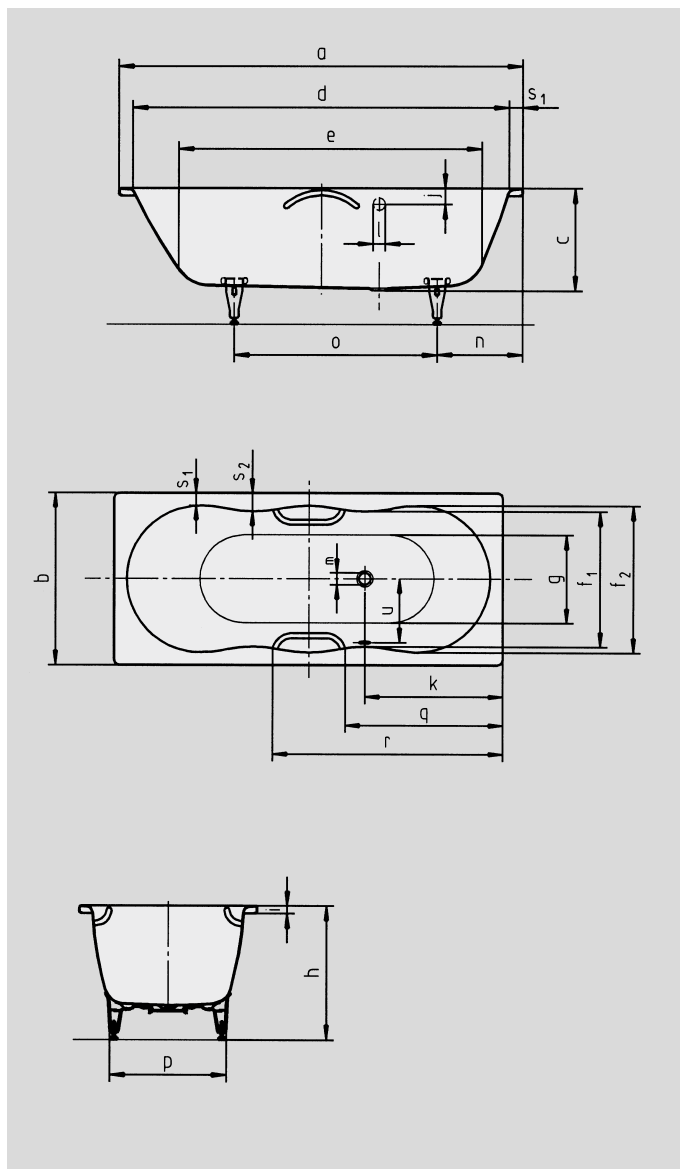

NOVOLA NOVOLA STAR

- grazie agli slanciati profili interni questa vasca costituirà un richiamo visivo in qualsiasi tipo di bagno
- vasca monoposto con troppopieno laterale
- in acciaio smaltato KALDEWEI
- disponibile anche con maniglie

Riproduzione simile.

Per l'ordine con troppopieno posizionato sulla parete opposta ordinare la variante xxxx2300xxxx.

N. modello		252 / 253
Lunghezza esterna	a	1700 mm
Larghezza esterna	b	750 mm
Profondità	c	440 mm
Lunghezza interna (in alto)	d	1590 mm
Lunghezza interna (in basso)	e	1275 mm
Larghezza interna (in alto)	f ₁ ; f ₂	590; 640 mm
Larghezza interna (in basso)	g	440 mm
Altezza con piedini	h	560-575 mm
Altezza del bordo	i	32 mm
Distanza fra spigolo superiore e centro foro di troppopieno	j	67 mm
Distanza fra bordo vasca e centro foro di scarico	k	605 mm
Diametro foro di troppopieno	l	52 mm
Diametro foro di scarico	m	52 mm
Distanza fra bordo vasca lato piede e centro piede	n	490 mm
Distanza fra i piedini	o	685 mm
Larghezza massima del piedino	p	480 mm
Distanza fra lato piede e inizio maniglia (Mod. 253)	q	691 mm
Distanza fra lato piede e fine maniglia (Mod. 253)	r	1009 mm
Larghezza del bordo	s ₁ ; s ₂	55; 80 mm
Distanza tra i centri dei fori	u	313 mm
Contenuto utile**, litri		153
Peso della vasca da bagno smaltata in kg		51
Antiscivolo parziale		∅ 288 mm
Antiscivolo totale		900 x 300 mm

Attenzione, in alcuni sistemi di idromassaggio alcuni componenti sono sporgenti.
Per maggiori informazioni, consultare le schede tecniche dei sistemi di idromassaggio.
Con riserva di modifiche tecniche, tolleranze ed errori. Riproduzione simile.
** Capacità utile = sottratti 70 litri (volume medio di una persona).