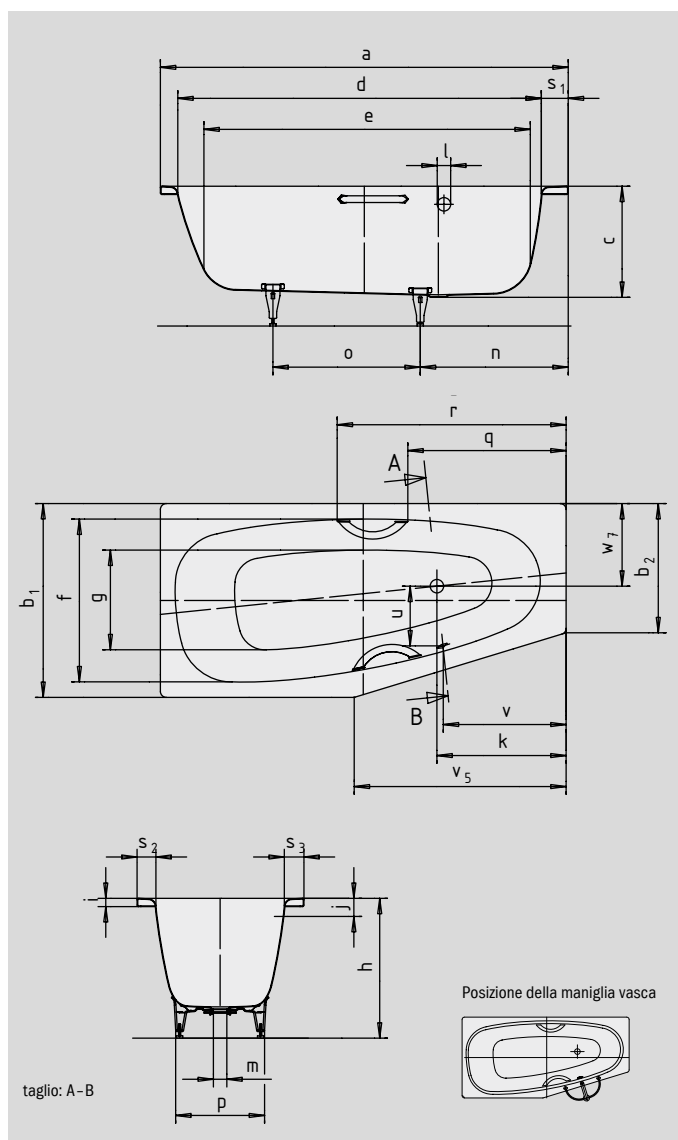

MINI DESTRA

MINI STAR DESTRA

- la forma particolare è ideale per i bagni di piccole dimensioni
- vasca monoposto con troppopieno laterale
- basso consumo d'acqua grazie all'affusolata forma interna
- in acciaio smaltato KALDEWEI
- disponibile anche con maniglie

Riproduzione simile.

N. modello		834 / 835	830 / 831
Lunghezza esterna	a	1570	1570 mm
Larghezza esterna	b; b ₂	700; 475	750; 500 mm
Profondità	c	430	430 mm
Lunghezza interna (in alto)	d	1410	1410 mm
Lunghezza interna (in basso)	e	1250	1250 mm
Larghezza interna (in alto)	f	600	600 mm
Larghezza interna (in basso)	g	360	360 mm
Altezza con piedini	h	550-570	550-570 mm
Altezza del bordo	i	32	32 mm
Distanza fra spigolo superiore e centro foro di troppopieno	j	70	70 mm
Distanza fra bordo vasca e centro foro di scarico	k	500	500 mm
Diametro foro di troppopieno	l	52	52 mm
Diametro foro di scarico	m	52	52 mm
Distanza fra bordo vasca lato piede e centro piede	n	570	570 mm
Distanza fra i piedini	o	440	490 mm
Larghezza massima del piedino	p	430	430 mm
Distanza fra lato piede e inizio maniglia (Mod. 835/831)	q	611,8	611,8 mm
Distanza fra lato piede e fine maniglia (Mod. 835/831)	r	885,8	885,8 mm
Larghezza del bordo (lato piedi; lato lungo; posizione troppopieno)	s ₁ ; s ₂ ; s ₃	100; 48; 70	100; 60; 70 mm
Distanza tra i centri dei fori	u	246	246 mm
Distanza fra bordo vasca e centro foro di troppopieno	v	475	475 mm
Lunghezza dei lati stretti	v ₅	738	820 mm
Foro di scarico fuori centro	w ₇	320	320 mm
Contenuto utile**, litri		110	110
Peso della vasca da bagno smaltata in kg		45	52
Antiscivolo parziale		Ø 288	Ø 288 mm
Antiscivolo totale		600 x 220	600 x 220 mm

Con riserva di modifiche tecniche, tolleranze ed errori. Riproduzione simile.
 ** Capacità utile = sottratti 70 litri (volume medio di una persona).

KALDEWEI