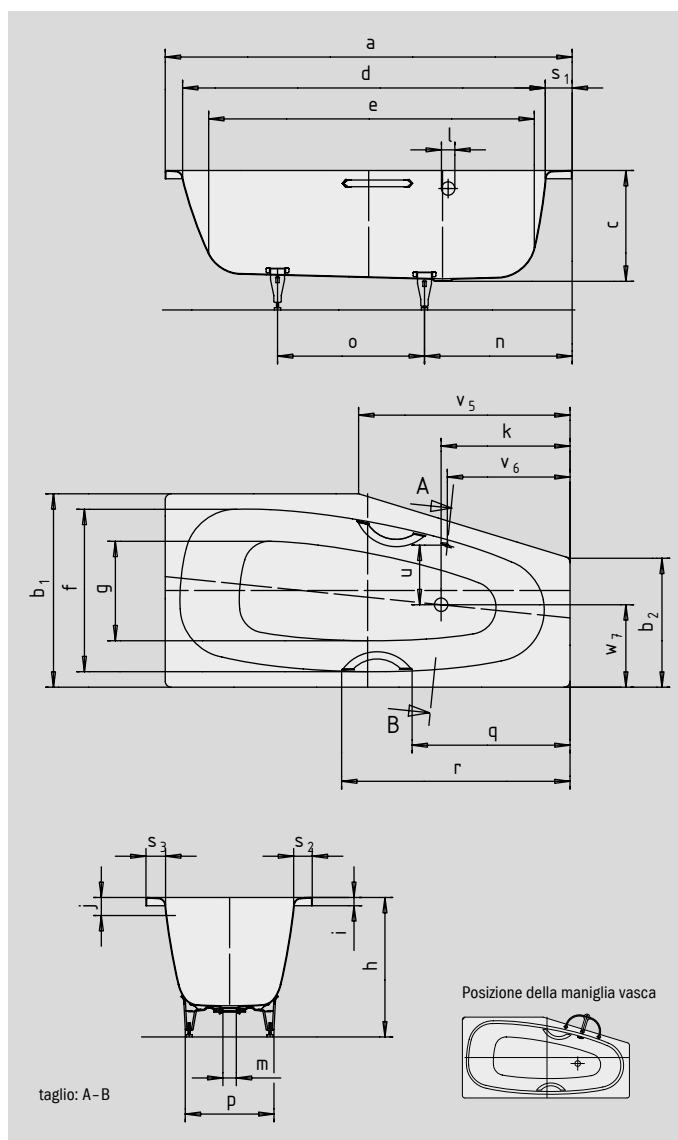

## MINI STAR SINISTRA

- la forma particolare è ideale per i bagni di piccole dimensioni
- vasca monoposto con troppopieno laterale
- basso consumo d'acqua grazie all'affusolata forma interna
- in acciaio smaltato KALDEWEI
- disponibile anche con maniglie

Riproduzione simile.

N. modello		836 / 837	832 / 833
Lunghezza esterna	a	1570	1570 mm
Larghezza esterna	b <sub>1</sub> ; b <sub>2</sub>	700; 475	750; 500 mm
Profondità	c	430	430 mm
Lunghezza interna (in alto)	d	1410	1410 mm
Lunghezza interna (in basso)	e	1250	1250 mm
Larghezza interna (in alto)	f	600	600 mm
Larghezza interna (in basso)	g	360	360 mm
Altezza con piedini	h	550-570	550-570 mm
Altezza del bordo	i	32	32 mm
Distanza fra spigolo superiore e centro foro di troppopieno	j	70	70 mm
Distanza fra bordo vasca e centro foro di scarico	k	500	500 mm
Diametro foro di troppopieno	l	52	52 mm
Diametro foro di scarico	m	52	52 mm
Distanza fra bordo vasca lato piede e centro piede	n	570	570 mm
Distanza fra i piedini	o	440	490 mm
Larghezza massima del piedino	p	430	430 mm
Distanza fra lato piede e inizio maniglia (Mod. 837/833)	q	611,8	611,8 mm
Distanza fra lato piede e fine maniglia (Mod. 837/833)	r	885,8	885,8 mm
Larghezza del bordo (lato piedi; lato lungo; posizione troppopieno)	s <sub>1</sub> ; s <sub>2</sub> ; s <sub>3</sub>	100; 48; 70	100; 60; 70 mm
Distanza tra i centri dei fori	u	246	246 mm
Distanza fra bordo vasca e centro foro di troppopieno	v	475	475 mm
Lunghezza dei lati stretti	v <sub>5</sub>	738	820 mm
Foro di scarico fuori centro	w <sub>7</sub>	320	320 mm
Contenuto utile**, litri		110	110
Peso della vasca da bagno smaltata in kg		45	52
Antiscivolo parziale		Ø 288	Ø 288 mm
Antiscivolo totale		600 x 220	600 x 220 mm