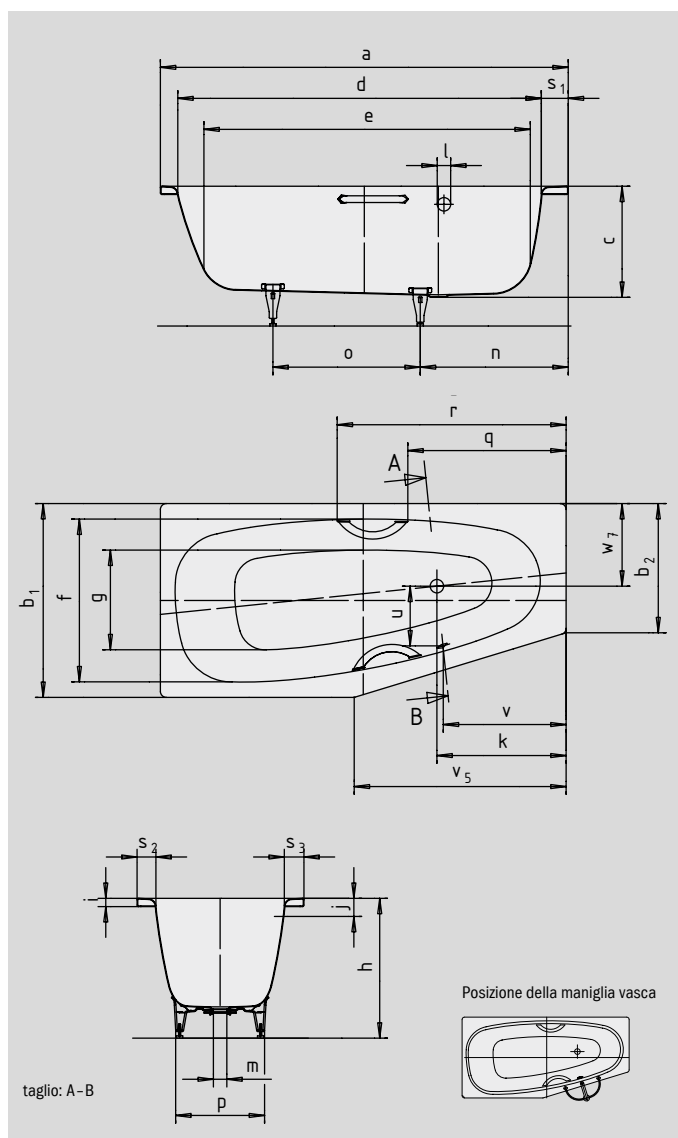

MINI DESTRA

MINI STAR DESTRA

- la forma particolare è ideale per i bagni di piccole dimensioni
- vasca monoposto con troppopieno laterale
- basso consumo d'acqua grazie all'affusolata forma interna
- in acciaio smaltato KALDEWEI
- disponibile anche con maniglie

Riproduzione simile.

N. modello		834 / 835	830 / 831
Lunghezza esterna	a	1570	1570 mm
Larghezza esterna	b; b ₂	700; 475	750; 500 mm
Profondità	c	430	430 mm
Lunghezza interna (in alto)	d	1410	1410 mm
Lunghezza interna (in basso)	e	1250	1250 mm
Larghezza interna (in alto)	f	600	600 mm
Larghezza interna (in basso)	g	360	360 mm
Altezza con piedini	h	550-570	550-570 mm
Altezza del bordo	i	32	32 mm
Distanza fra spigolo superiore e centro foro di troppopieno	j	70	70 mm
Distanza fra bordo vasca e centro foro di scarico	k	500	500 mm
Diametro foro di troppopieno	l	52	52 mm
Diametro foro di scarico	m	52	52 mm
Distanza fra bordo vasca lato piede e centro piede	n	570	570 mm
Distanza fra i piedini	o	440	490 mm
Larghezza massima del piedino	p	430	430 mm
Distanza fra lato piede e inizio maniglia (Mod. 835/831)	q	611,8	611,8 mm
Distanza fra lato piede e fine maniglia (Mod. 835/831)	r	885,8	885,8 mm
Larghezza del bordo (lato piedi; lato lungo; posizione troppopieno)	s ₁ ; s ₂ ; s ₃	100; 48; 70	100; 60; 70 mm
Distanza tra i centri dei fori	u	246	246 mm
Distanza fra bordo vasca e centro foro di troppopieno	v	475	475 mm
Lunghezza dei lati stretti	v ₅	738	820 mm
Foro di scarico fuori centro	w ₇	320	320 mm
Contenuto utile**, litri		110	110
Peso della vasca da bagno smaltata in kg		45	52
Antiscivolo parziale		Ø 288	Ø 288 mm
Antiscivolo totale		600 x 220	600 x 220 mm

Con riserva di modifiche tecniche, tolleranze ed errori. Riproduzione simile.
 ** Capacità utile = sottratti 70 litri (volume medio di una persona).

KALDEWEI