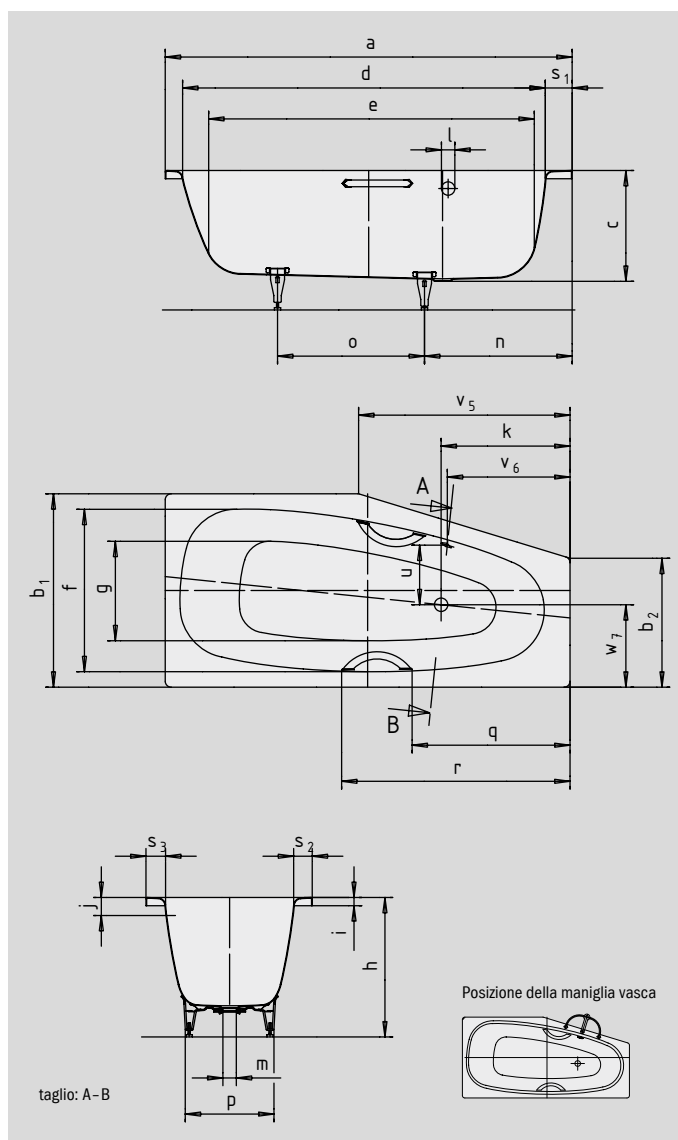

MINI SINISTRA

MINI STAR SINISTRA

- la forma particolare è ideale per i bagni di piccole dimensioni
- vasca monoposto con troppopieno laterale
- basso consumo d'acqua grazie all'affusolata forma interna
- in acciaio smaltato KALDEWEI
- disponibile anche con maniglie

Riproduzione simile.

N. modello		836 / 837	832 / 833
Lunghezza esterna	a	1570	1570 mm
Larghezza esterna	b ₁ ; b ₂	700; 475	750; 500 mm
Profondità	c	430	430 mm
Lunghezza interna (in alto)	d	1410	1410 mm
Lunghezza interna (in basso)	e	1250	1250 mm
Larghezza interna (in alto)	f	600	600 mm
Larghezza interna (in basso)	g	360	360 mm
Altezza con piedini	h	550-570	550-570 mm
Altezza del bordo	i	32	32 mm
Distanza fra spigolo superiore e centro foro di troppopieno	j	70	70 mm
Distanza fra bordo vasca e centro foro di scarico	k	500	500 mm
Diametro foro di troppopieno	l	52	52 mm
Diametro foro di scarico	m	52	52 mm
Distanza fra bordo vasca lato piede e centro piede	n	570	570 mm
Distanza fra i piedini	o	440	490 mm
Larghezza massima del piedino	p	430	430 mm
Distanza fra lato piede e inizio maniglia (Mod. 837/833)	q	611,8	611,8 mm
Distanza fra lato piede e fine maniglia (Mod. 837/833)	r	885,8	885,8 mm
Larghezza del bordo (lato piedi; lato lungo; posizione troppopieno)	s ₁ ; s ₂ ; s ₃	100; 48; 70	100; 60; 70 mm
Distanza tra i centri dei fori	u	246	246 mm
Distanza fra bordo vasca e centro foro di troppopieno	v	475	475 mm
Lunghezza dei lati stretti	v ₅	738	820 mm
Foro di scarico fuori centro	w ₇	320	320 mm
Contenuto utile**, litri		110	110
Peso della vasca da bagno smaltata in kg		45	52
Antiscivolo parziale		Ø 288	Ø 288 mm
Antiscivolo totale		600 x 220	600 x 220 mm

Con riserva di modifiche tecniche, tolleranze ed errori. Riproduzione simile.
 ** Capacità utile = sottratti 70 litri (volume medio di una persona).

KALDEWEI